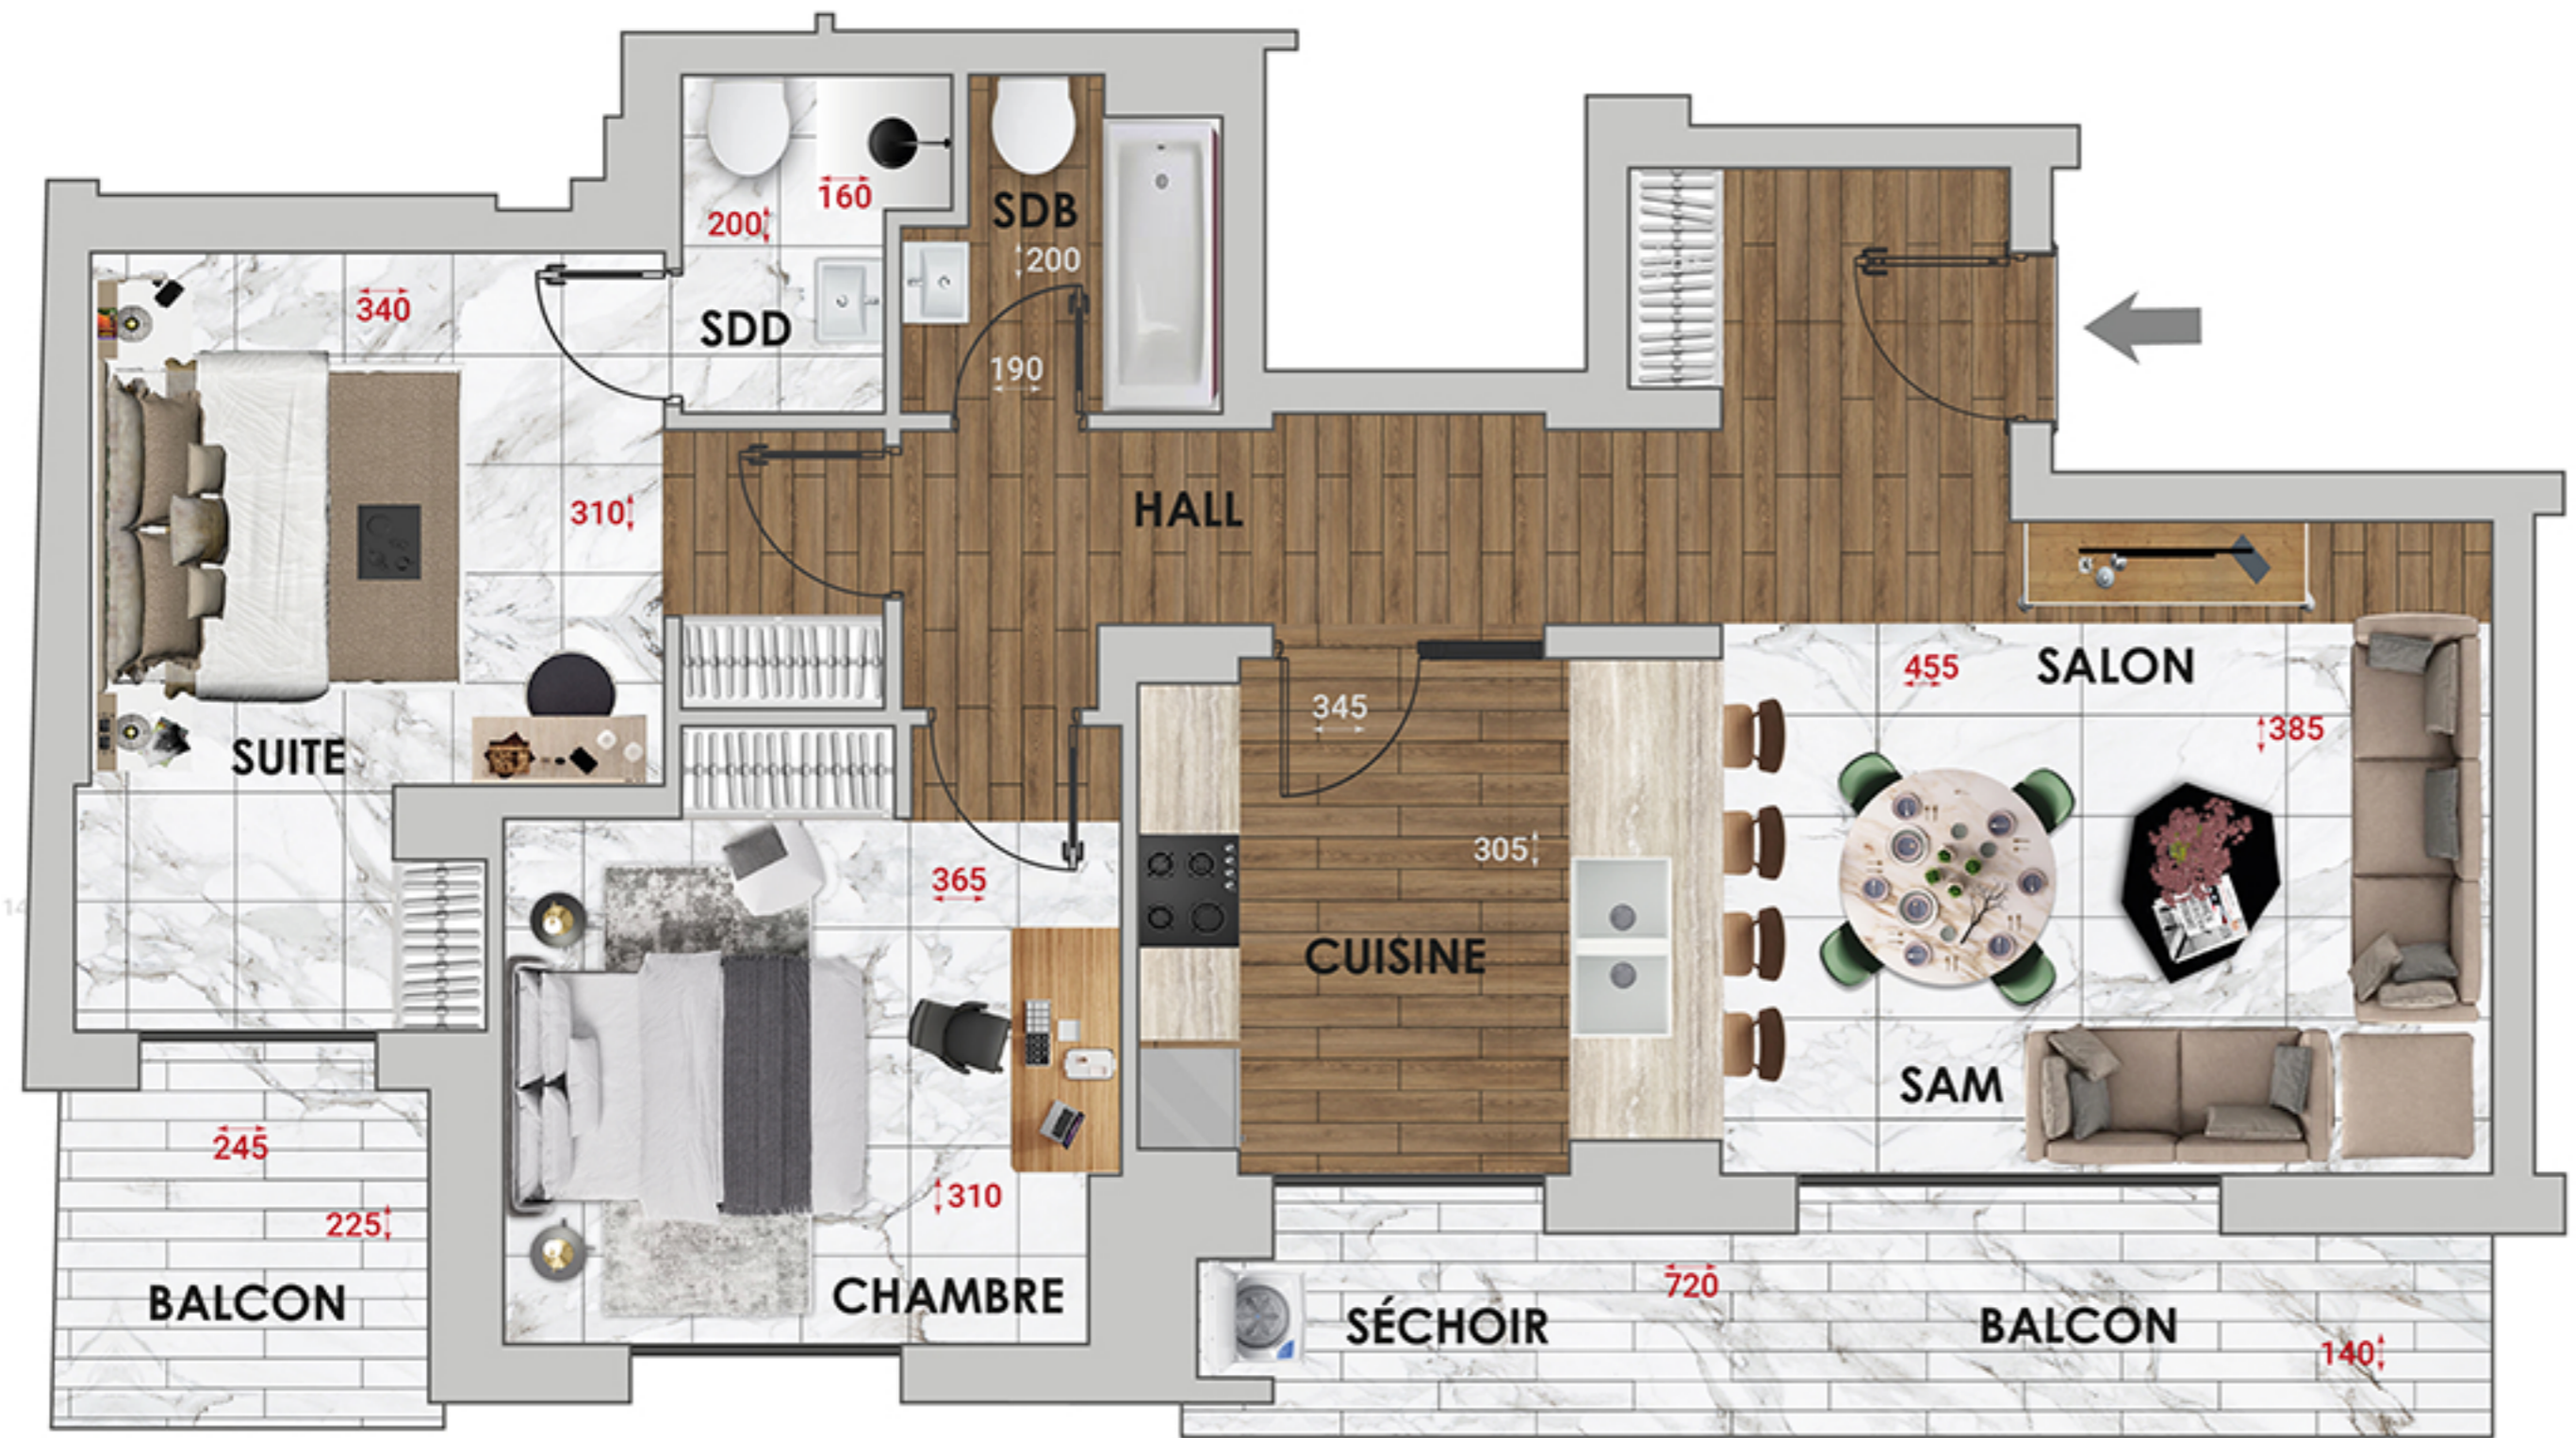

## A-12

NIVEAU : R+3

TYPE : S+2

SURFACE NET : 77 M<sup>2</sup>

SURFACE HO : 89 M<sup>2</sup>

TERRASSE : 16 M<sup>2</sup>

SURFACE COUVERTE : 101 M<sup>2</sup>

Immobilière Gloulou  
عقارية قلوبو  
— Since 1986 —