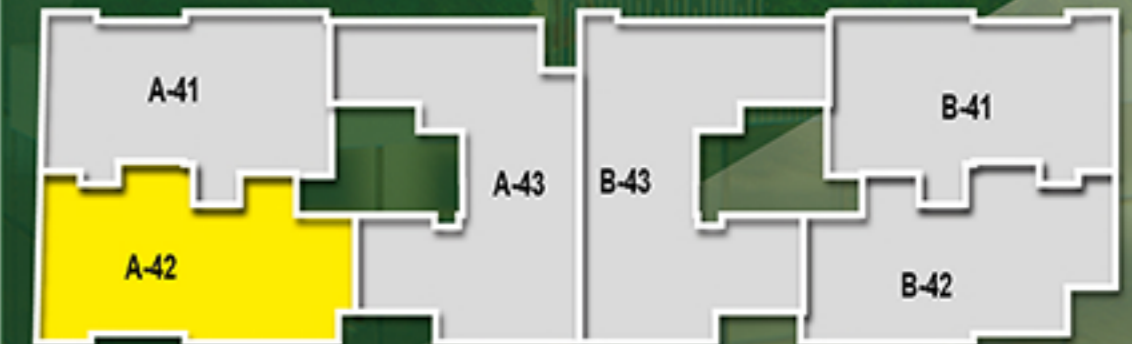

**FUJI**  
APARTMENTS

**A-42**

NIVEAU : R+6

TYPE : S+2

SURFACE NET : 77 M<sup>2</sup>

SURFACE HO : 89 M<sup>2</sup>

TERRASSE : 15 M<sup>2</sup>

SURFACE COUVERTE : 101 M<sup>2</sup>