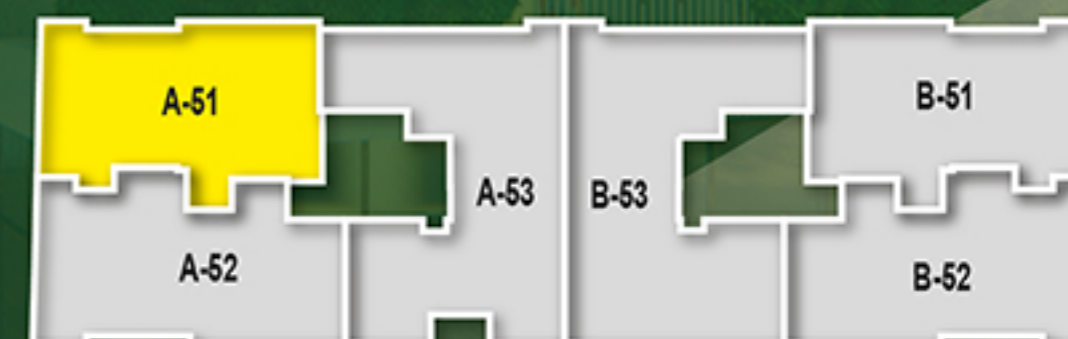

**FUJI**  
APARTMENTS

**A-51**

NIVEAU : R+7

TYPE : S+2

SURFACE NET : 72 M<sup>2</sup>

SURFACE HO : 85 M<sup>2</sup>

TERRASSE : 16 M<sup>2</sup>

SURFACE COUVERTE : 96 M<sup>2</sup>