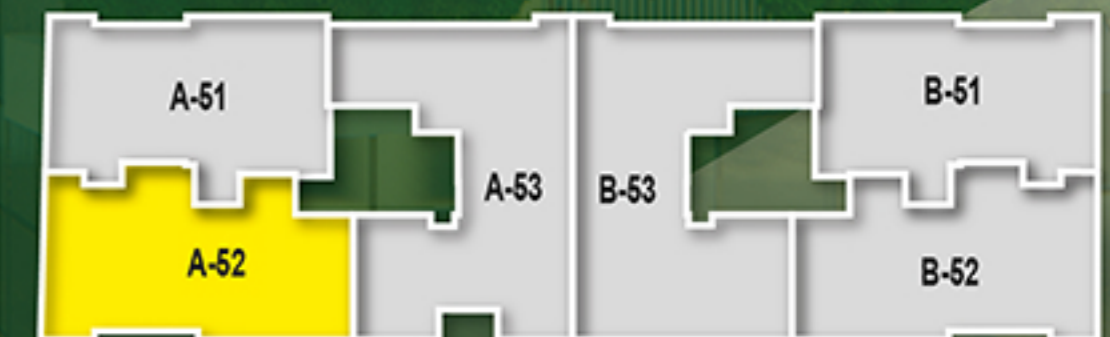

FUJI
APARTMENTS

A-52

NIVEAU : R+7

TYPE : S+2

SURFACE NET : 77 M²

SURFACE HO : 89 M²

TERRASSE : 16 M²

SURFACE COUVERTE : 101 M²