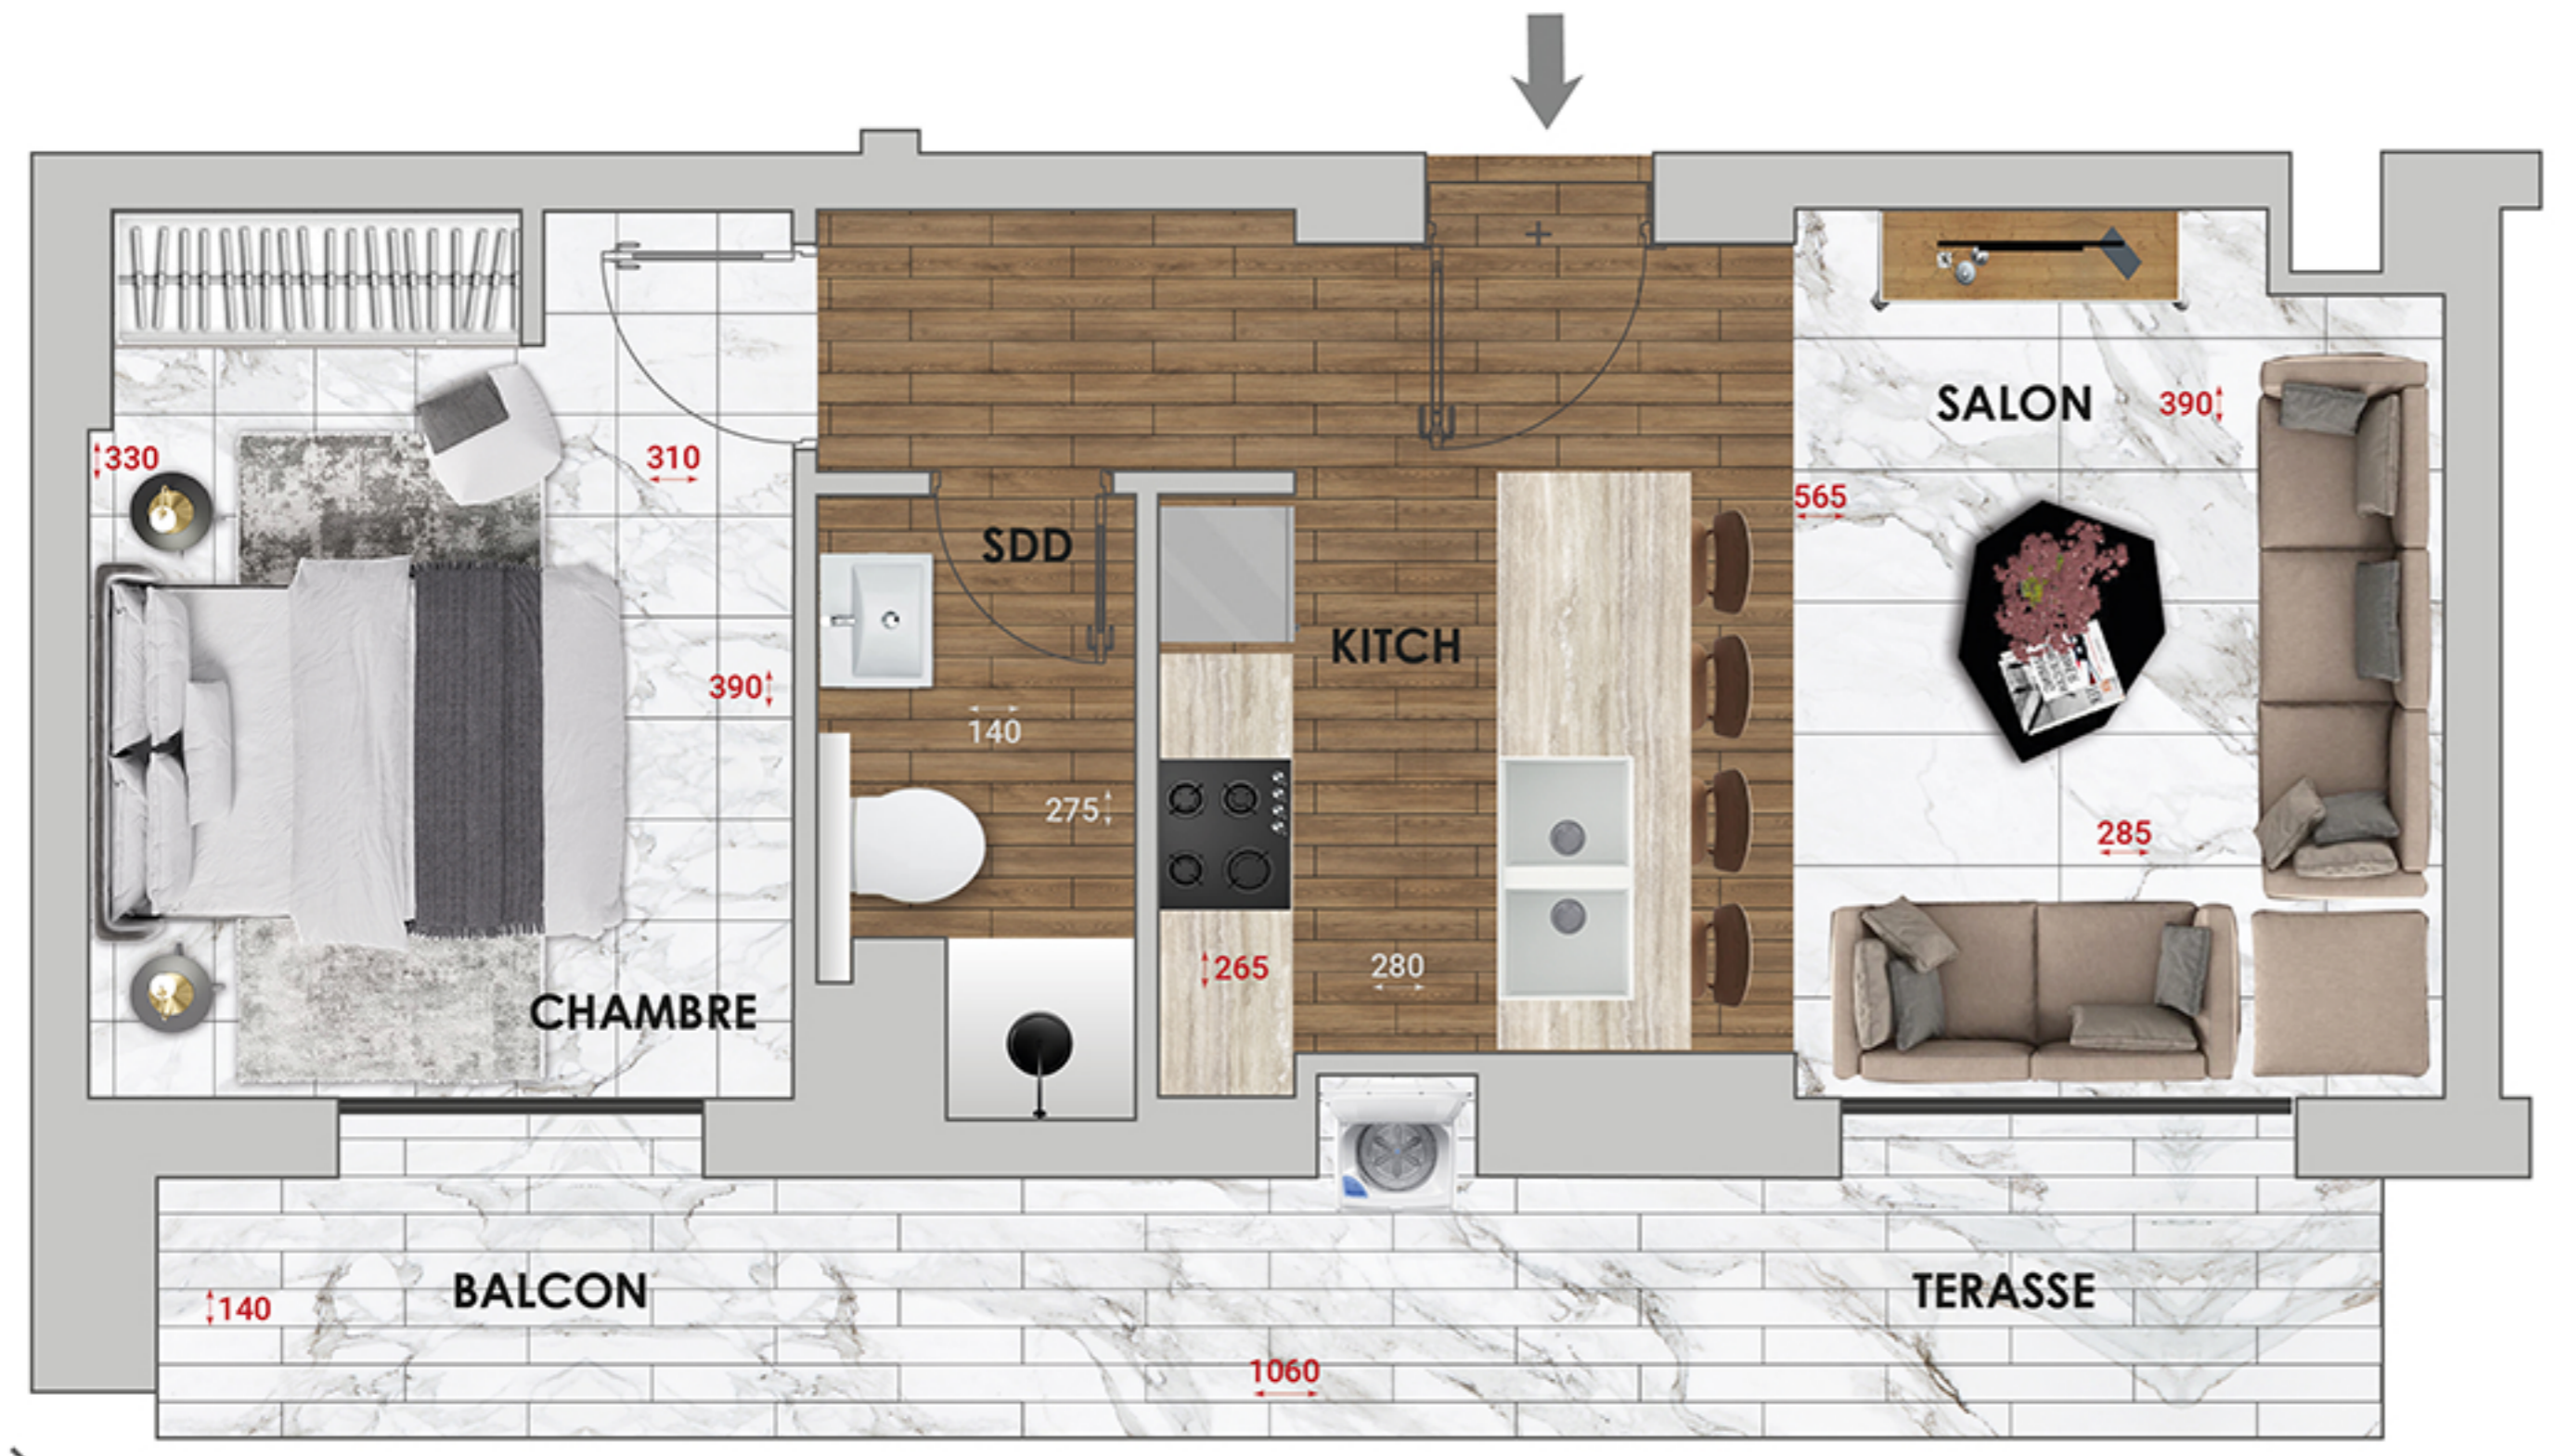

FUJI

APARTMENTS

AR-1

NIVEAU : R+1

TYPE : S+1

SURFACE NET : 38 M²

SURFACE HO : 47 M²

TERRASSE : 15 M²

SURFACE COUVERTE : 54 M²

Immobilière Ghoulou
عقارات غولول
— Since 1986 —

Immeuble LES ARCADES, Av. Ibn El Jazzar - 4000 Sousse
contact@spig.tn
www.immobilieregloulou.com
f IMMOBILIÈRE GHOULO (تاركة المكنة المازي فلولو)
@ immobilieregloulou
+(216) 70 246 946