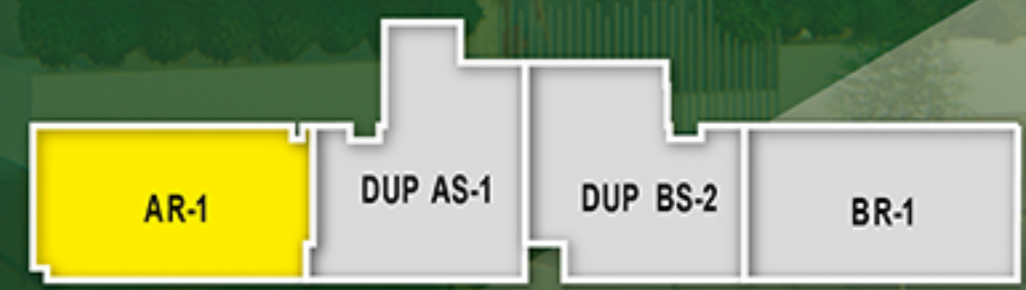

FUJI

APARTMENTS

AR-1

NIVEAU : R+1

TYPE : S+1

SURFACE NET : 38 M²

SURFACE HO : 47 M²

TERRASSE : 15 M²

SURFACE COUVERTE : 54 M²

Immobilière Ghoulou
عقارات غولول
— Since 1986 —

Immeuble LES ARCADES, Av. Ibn El Jazzar - 4000 Sousse
contact@spig.tn
www.immobilieregloulou.com
f IMMOBILIÈRE GHOULO (تاركة المكنة المازي فلولو)
@ immobilieregloulou
+(216) 70 246 946