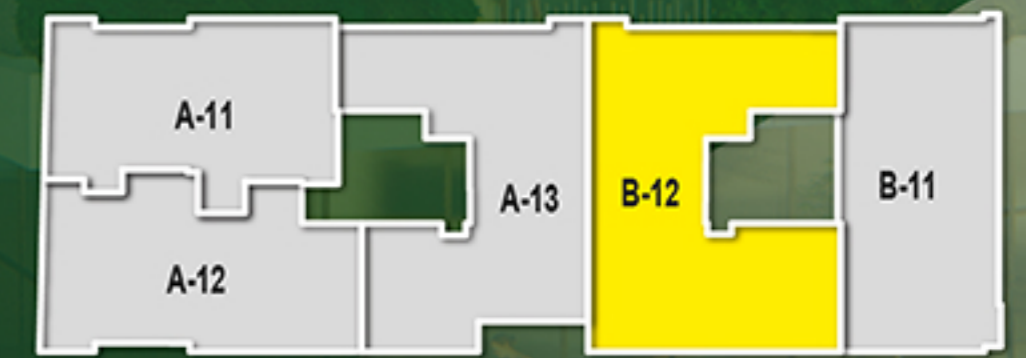

## B-12

NIVEAU : R+3

TYPE : S+3

SURFACE NET : 104 M<sup>2</sup>

SURFACE HO : 122 M<sup>2</sup>

TERRASSE : 21 M<sup>2</sup>

SURFACE COUVERTE : 139 M<sup>2</sup>

Immobilière Gloulou  
عقارية قلوبو  
— Since 1986 —