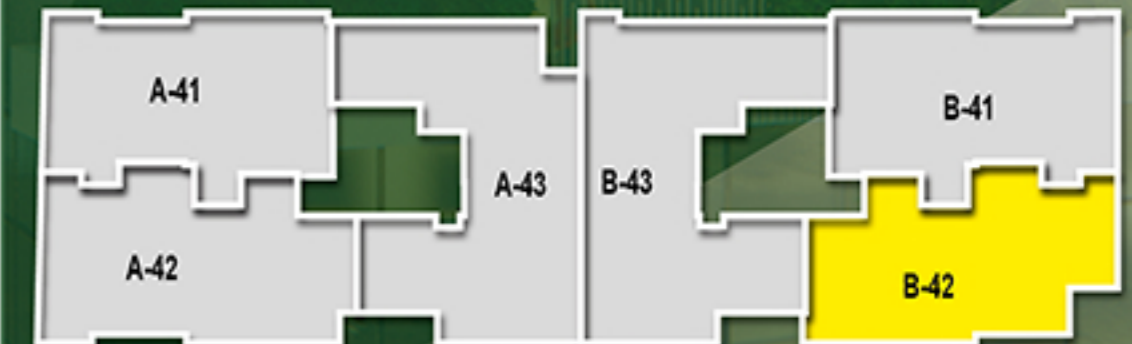

FUJI
APARTMENTS

B-42

NIVEAU : R+6

TYPE : S+2

SURFACE NET : 75 M²

SURFACE HO : 87 M²

TERRASSE : 11 M²

SURFACE COUVERTE : 99 M²