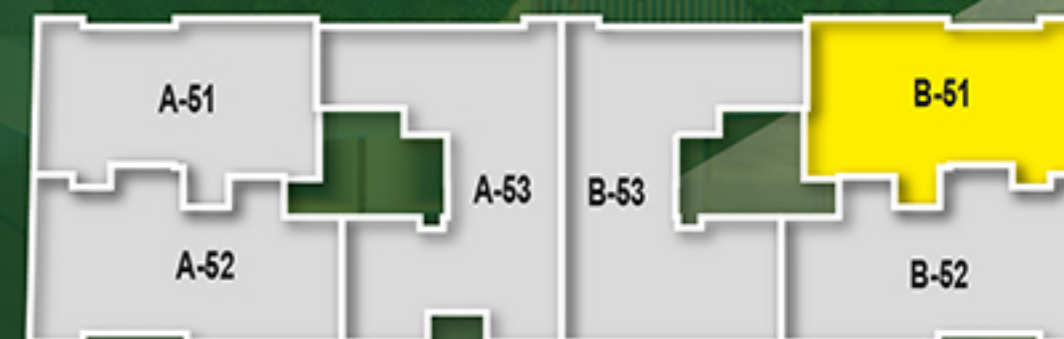

FUJI
APARTMENTS

B-51

NIVEAU : R+7

TYPE : S+2

SURFACE NET : 74 M²

SURFACE HO : 86 M²

TERRASSE : 15 M²

SURFACE COUVERTE : 97 M²