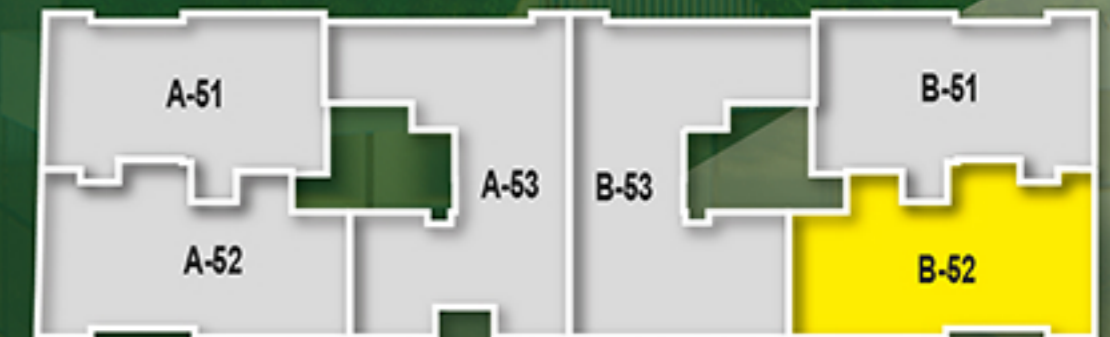

FUJI
APARTMENTS

B-52

NIVEAU : R+7

TYPE : S+2

SURFACE NET : 75 M²

SURFACE HO : 87 M²

TERRASSE : 16 M²

SURFACE COUVERTE : 99 M²