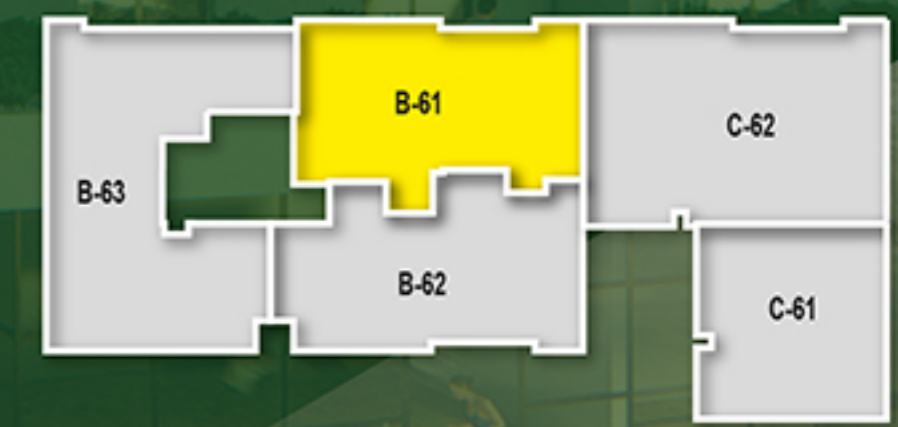

FUJI

A P A R T M E N T S

B-61

NIVEAU : R+8

TYPE : S+2

SURFACE NET : 74 M²

SURFACE HO : 86 M²

TERRASSE : 15 M²

SURFACE COUVERTE : 97 M²

Immobilière Gloulou
عقارية قلوبو
— Since 1986 —

Immeuble LES ARCADES, Av. Ibn El Jazzar - 4000 Sousse
contact@spig.tn
www.immobilieregloulou.com
f IMMOBILIÈRE GLOULOU (شركة الملك العازري قلوبو)
@ immobilieregloulou
+(216) 70 246 946