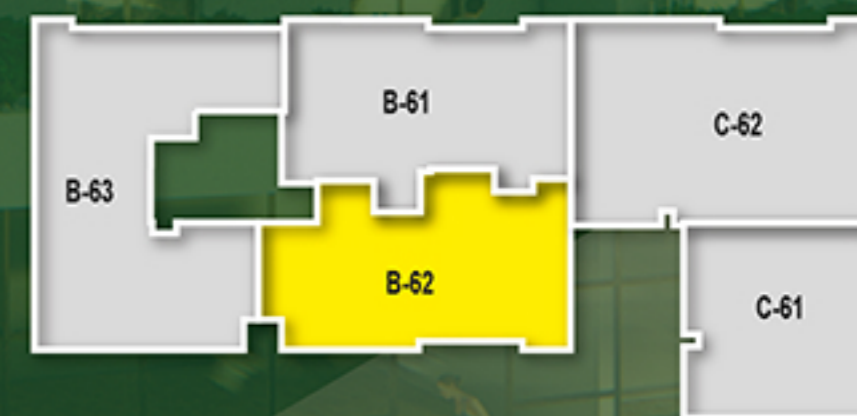

# B-62

NIVEAU : R+8

TYPE : S+2

SURFACE NET : 75 M<sup>2</sup>

SURFACE HO : 87 M<sup>2</sup>

TERRASSE : 15 M<sup>2</sup>

SURFACE COUVERTE : 99 M<sup>2</sup>

Immobilière Gloulou  
عقارية قلوبو  
— Since 1986 —