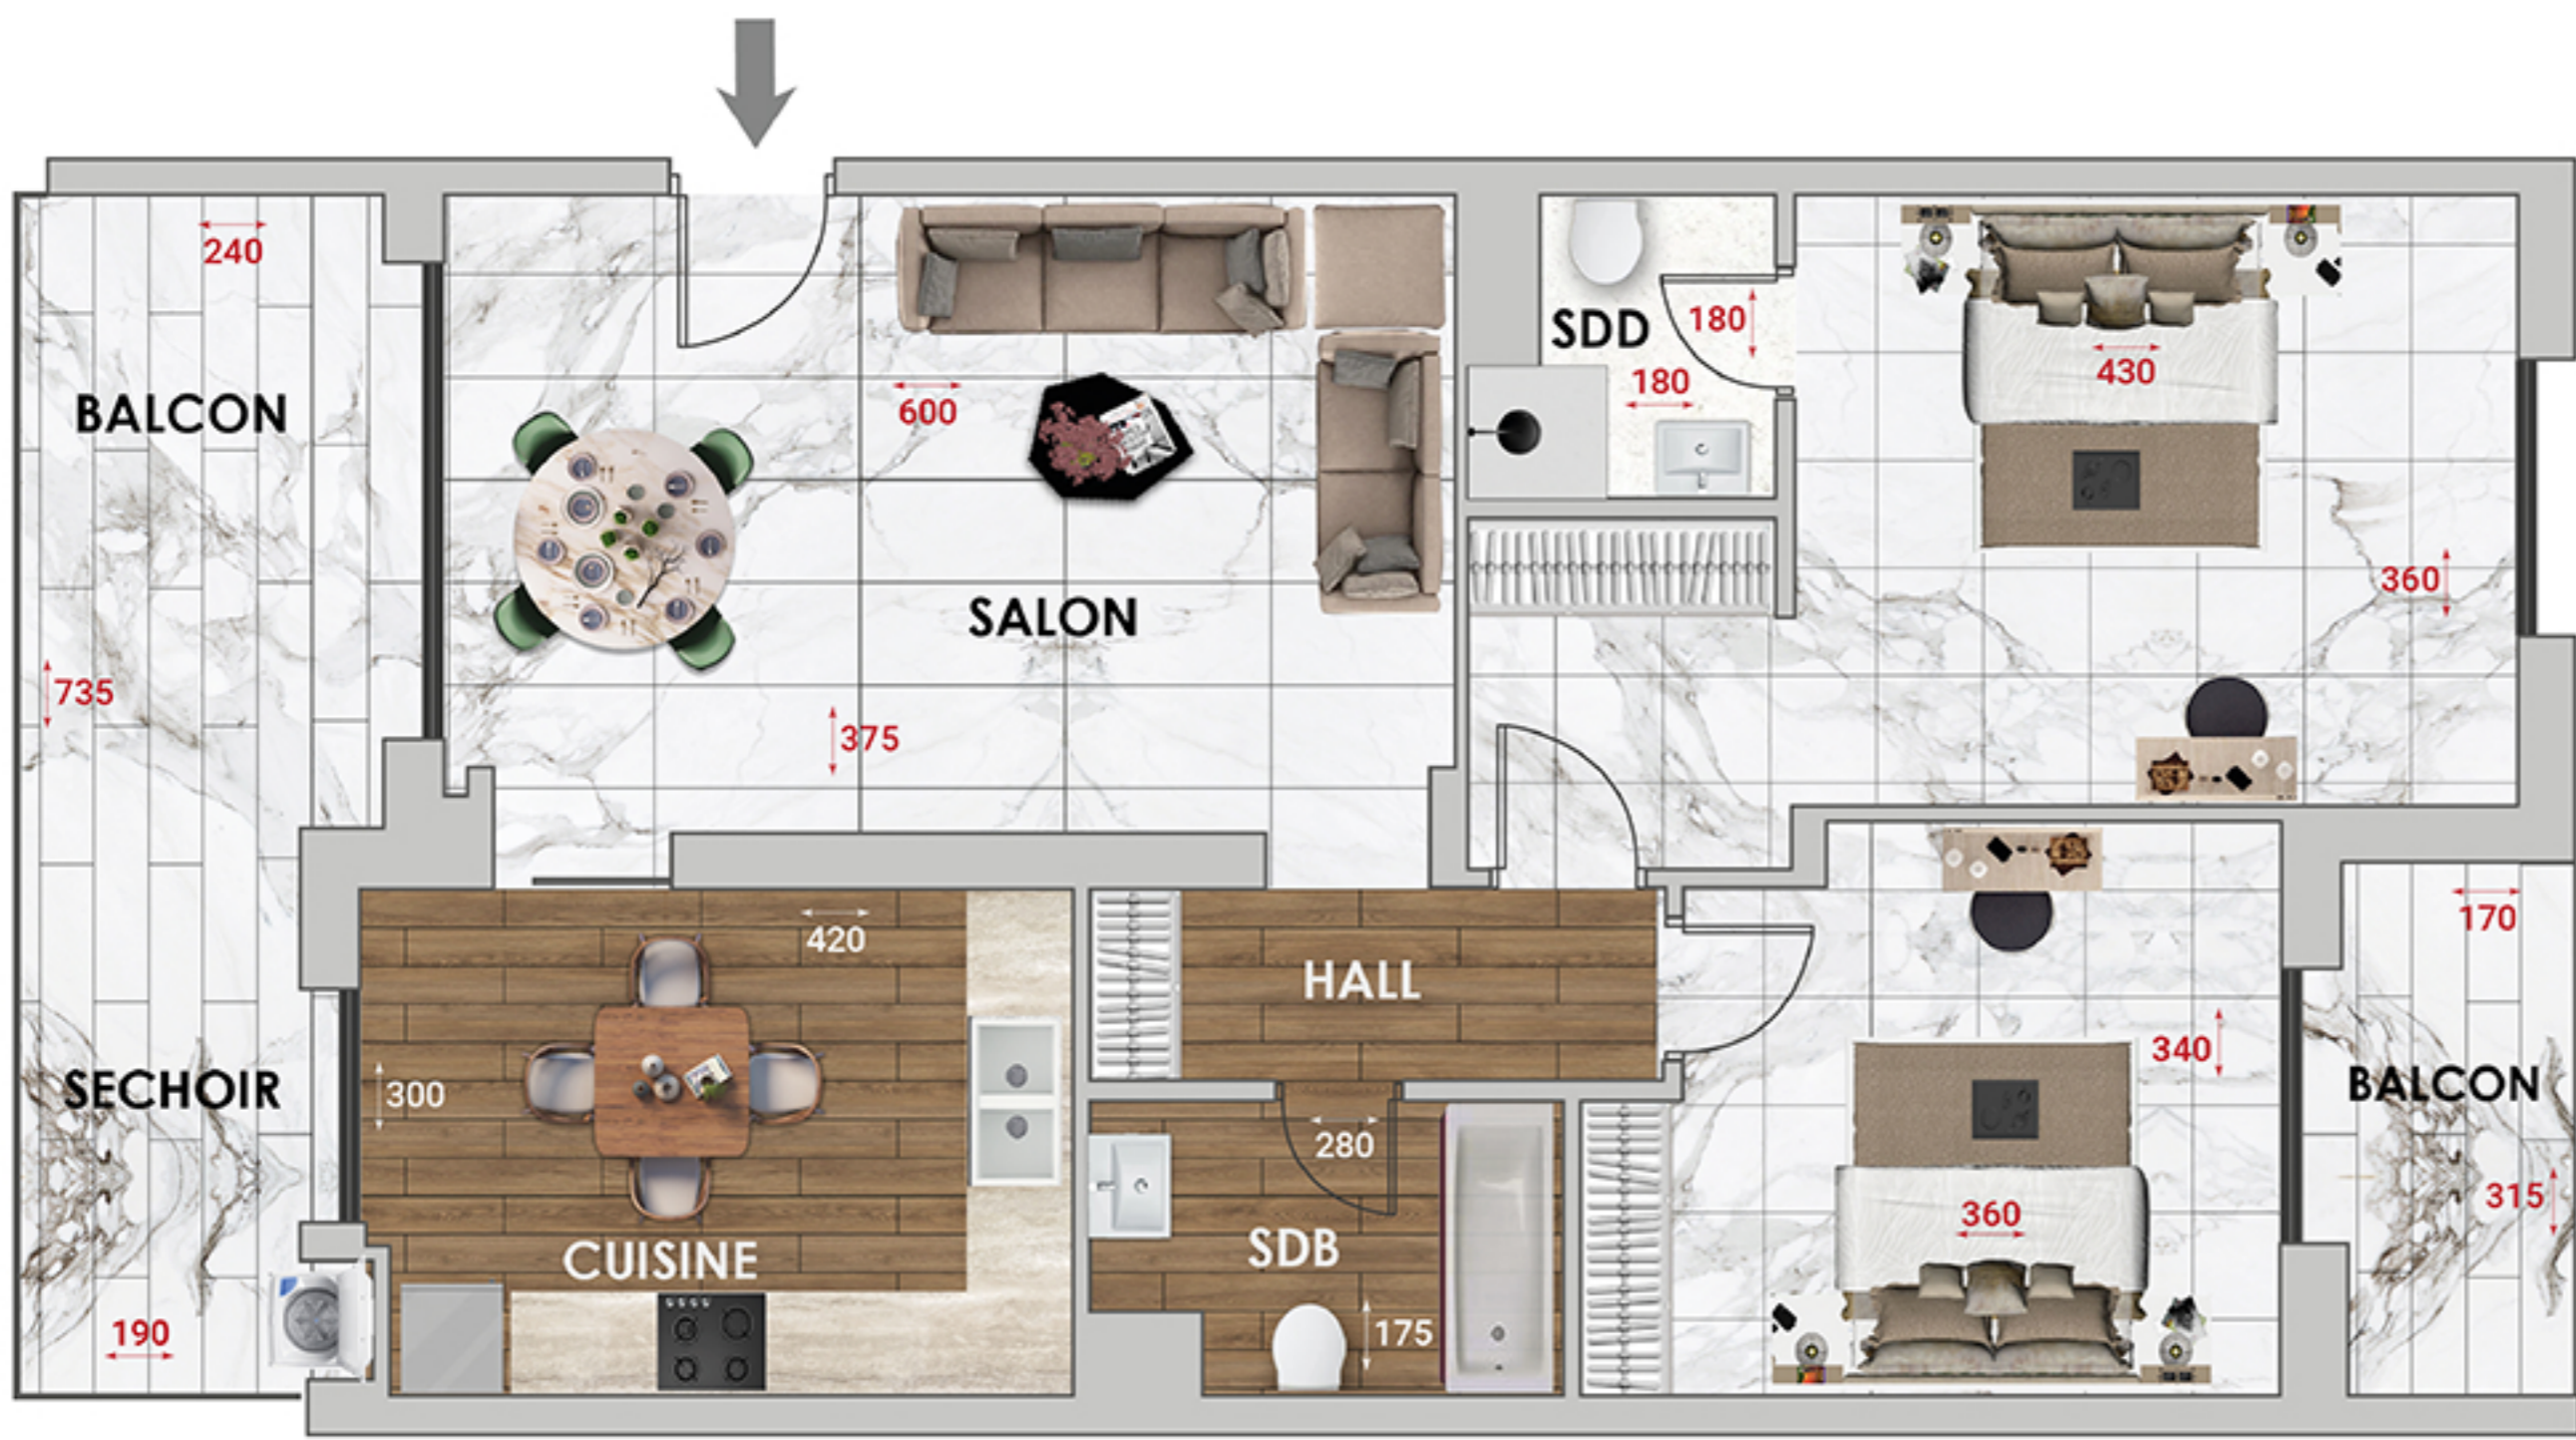

## C-01

NIVEAU : R+2

TYPE : S+2

SURFACE NET : 83 M<sup>2</sup>

SURFACE HO : 95 M<sup>2</sup>

TERRASSE : 21 M<sup>2</sup>

SURFACE COUVERTE : 108 M<sup>2</sup>

Immeuble LES ARCADES, Av. Ibn El Jazzar - 4000 Sousse  
contact@spig.tn  
www.immobilieregloulou.com  
f IMMOBILIÈRE CLOULOU (شركة المنى العقارية فلولو)  
@immobilieregloulou  
+216 70 246 946