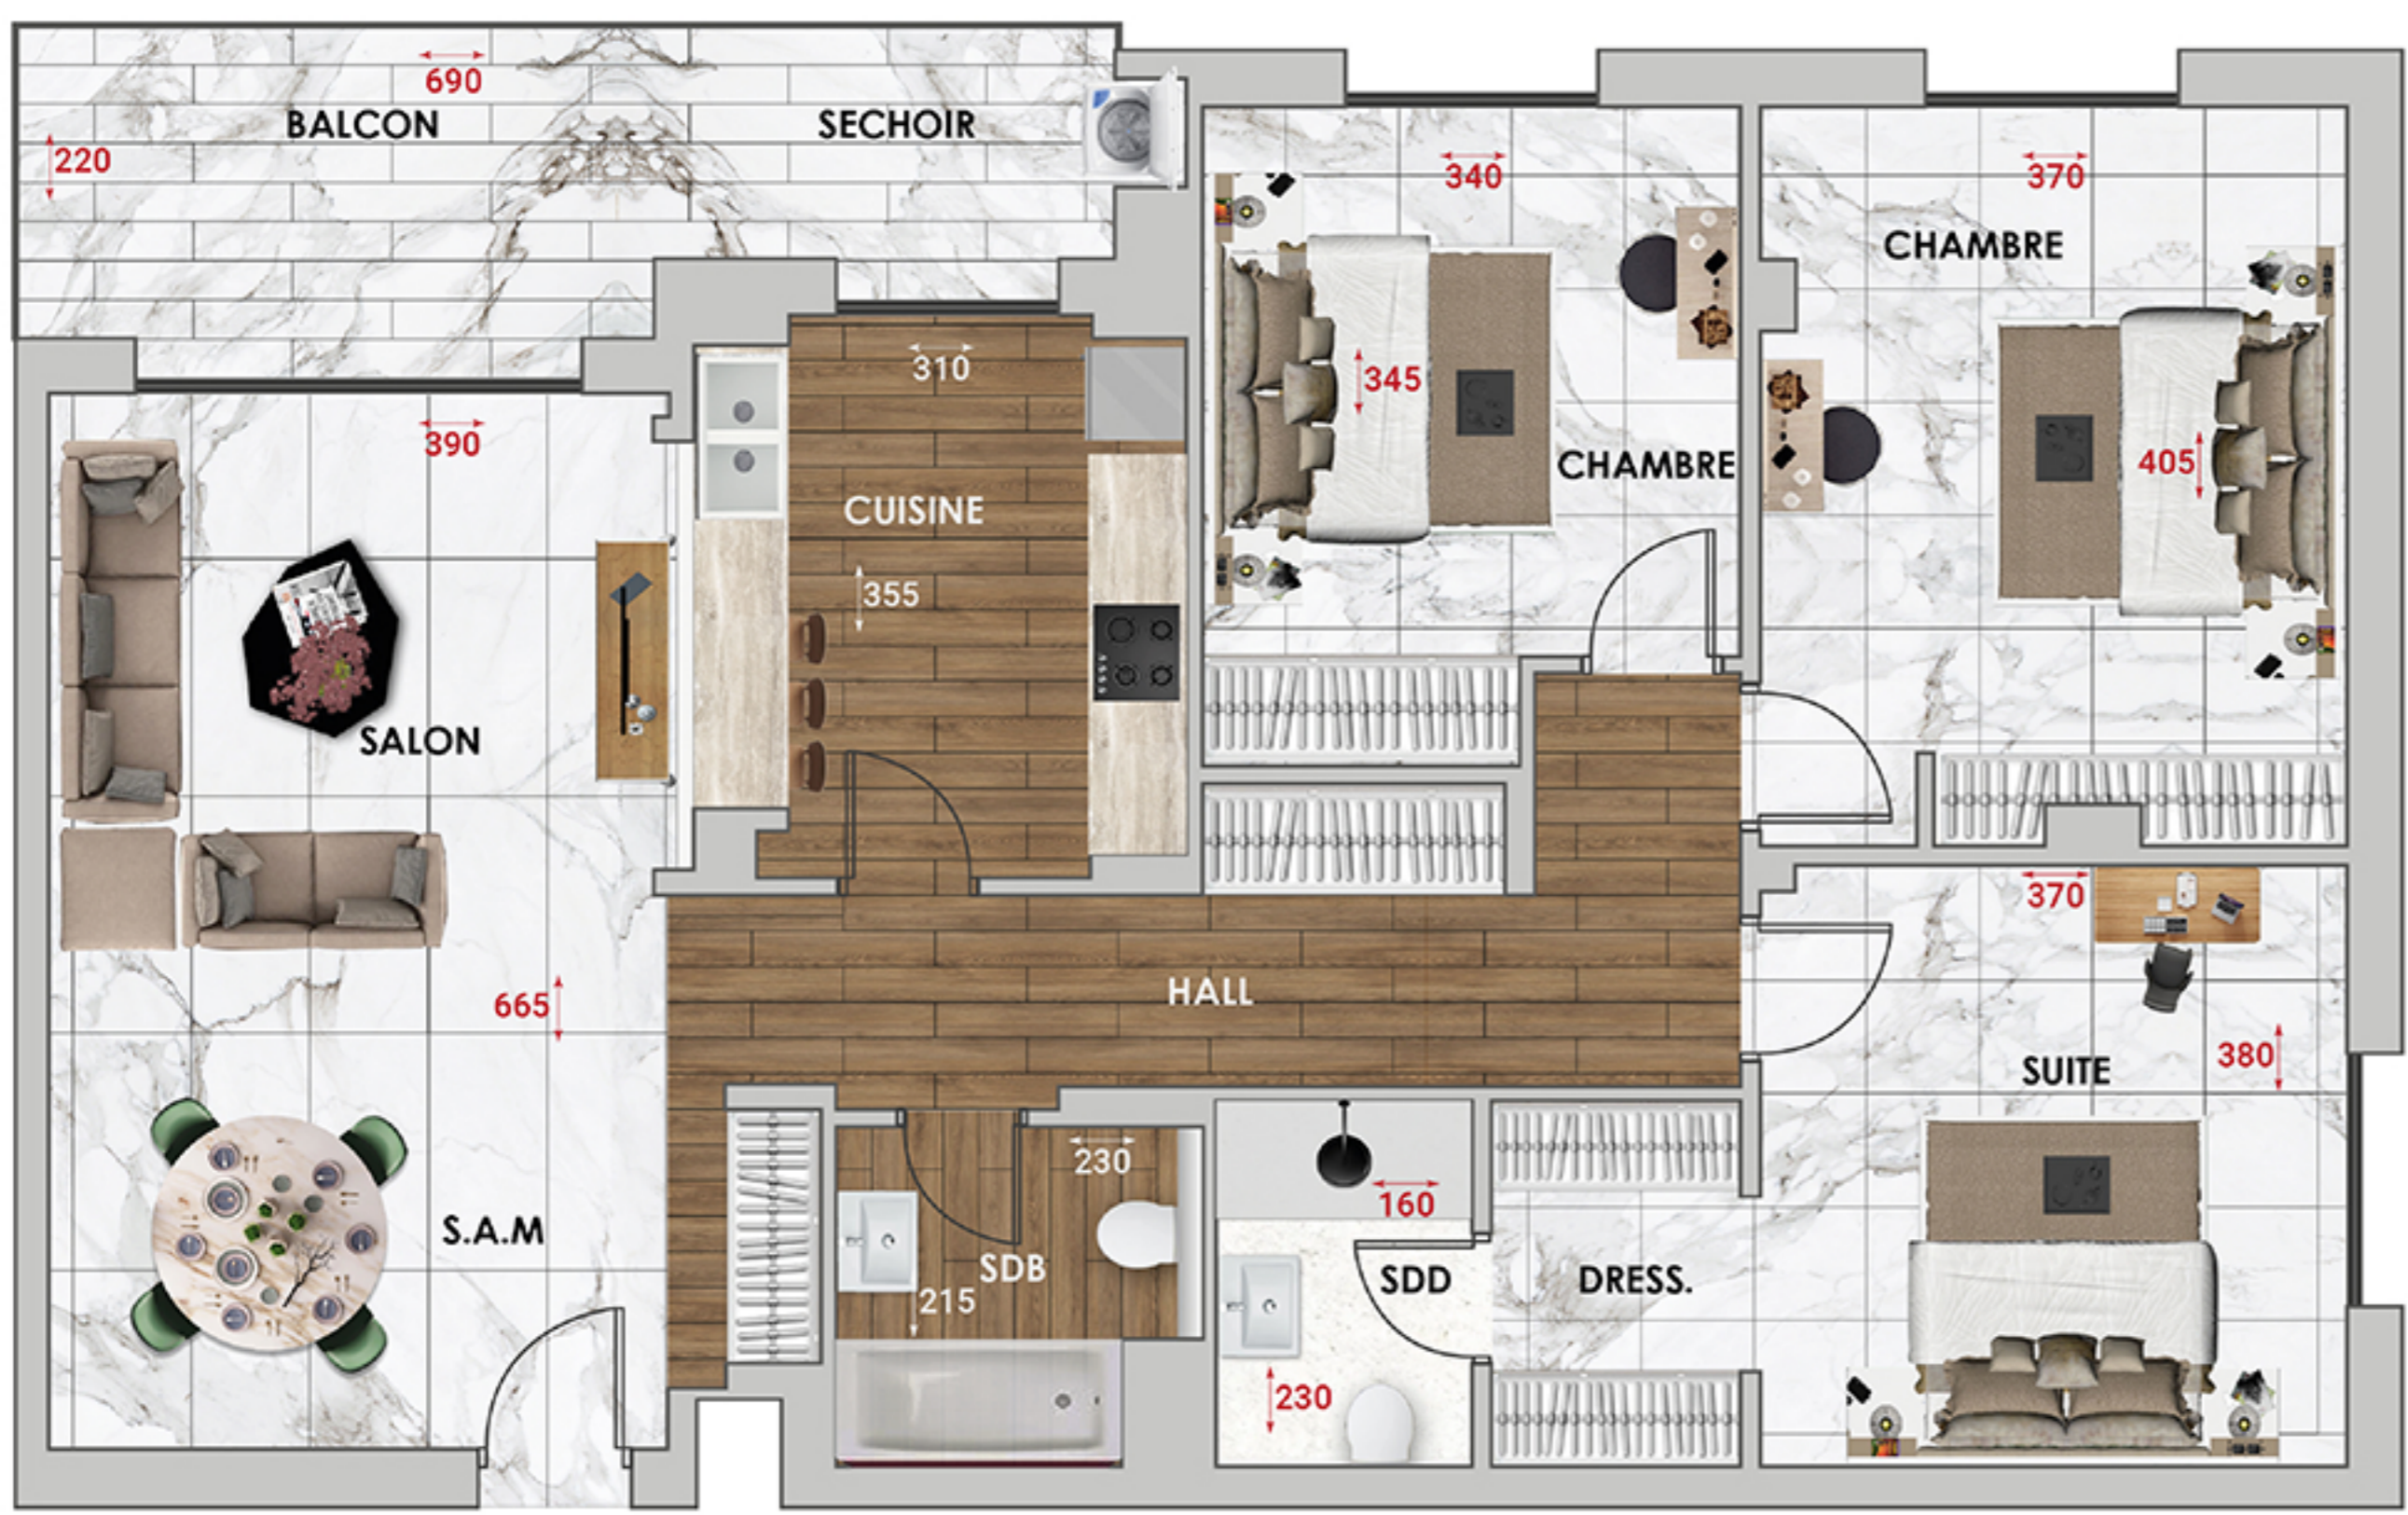

## C-33

NIVEAU : R+5

TYPE : S+3

SURFACE NET : 110 M<sup>2</sup>

SURFACE HO : 124 M<sup>2</sup>

TERRASSE : 14 M<sup>2</sup>

SURFACE COUVERTE : 141 M<sup>2</sup>

Immeuble LES ARCADES, Av. Ibn El Jazzar - 4000 Sousse  
contact@spig.tn  
www.immobilieregloulou.com  
IMMOBILIÈRE CLOULOU (شركة المنة العقارية كلولو)  
immobilieregloulou  
+(216) 70 246 946