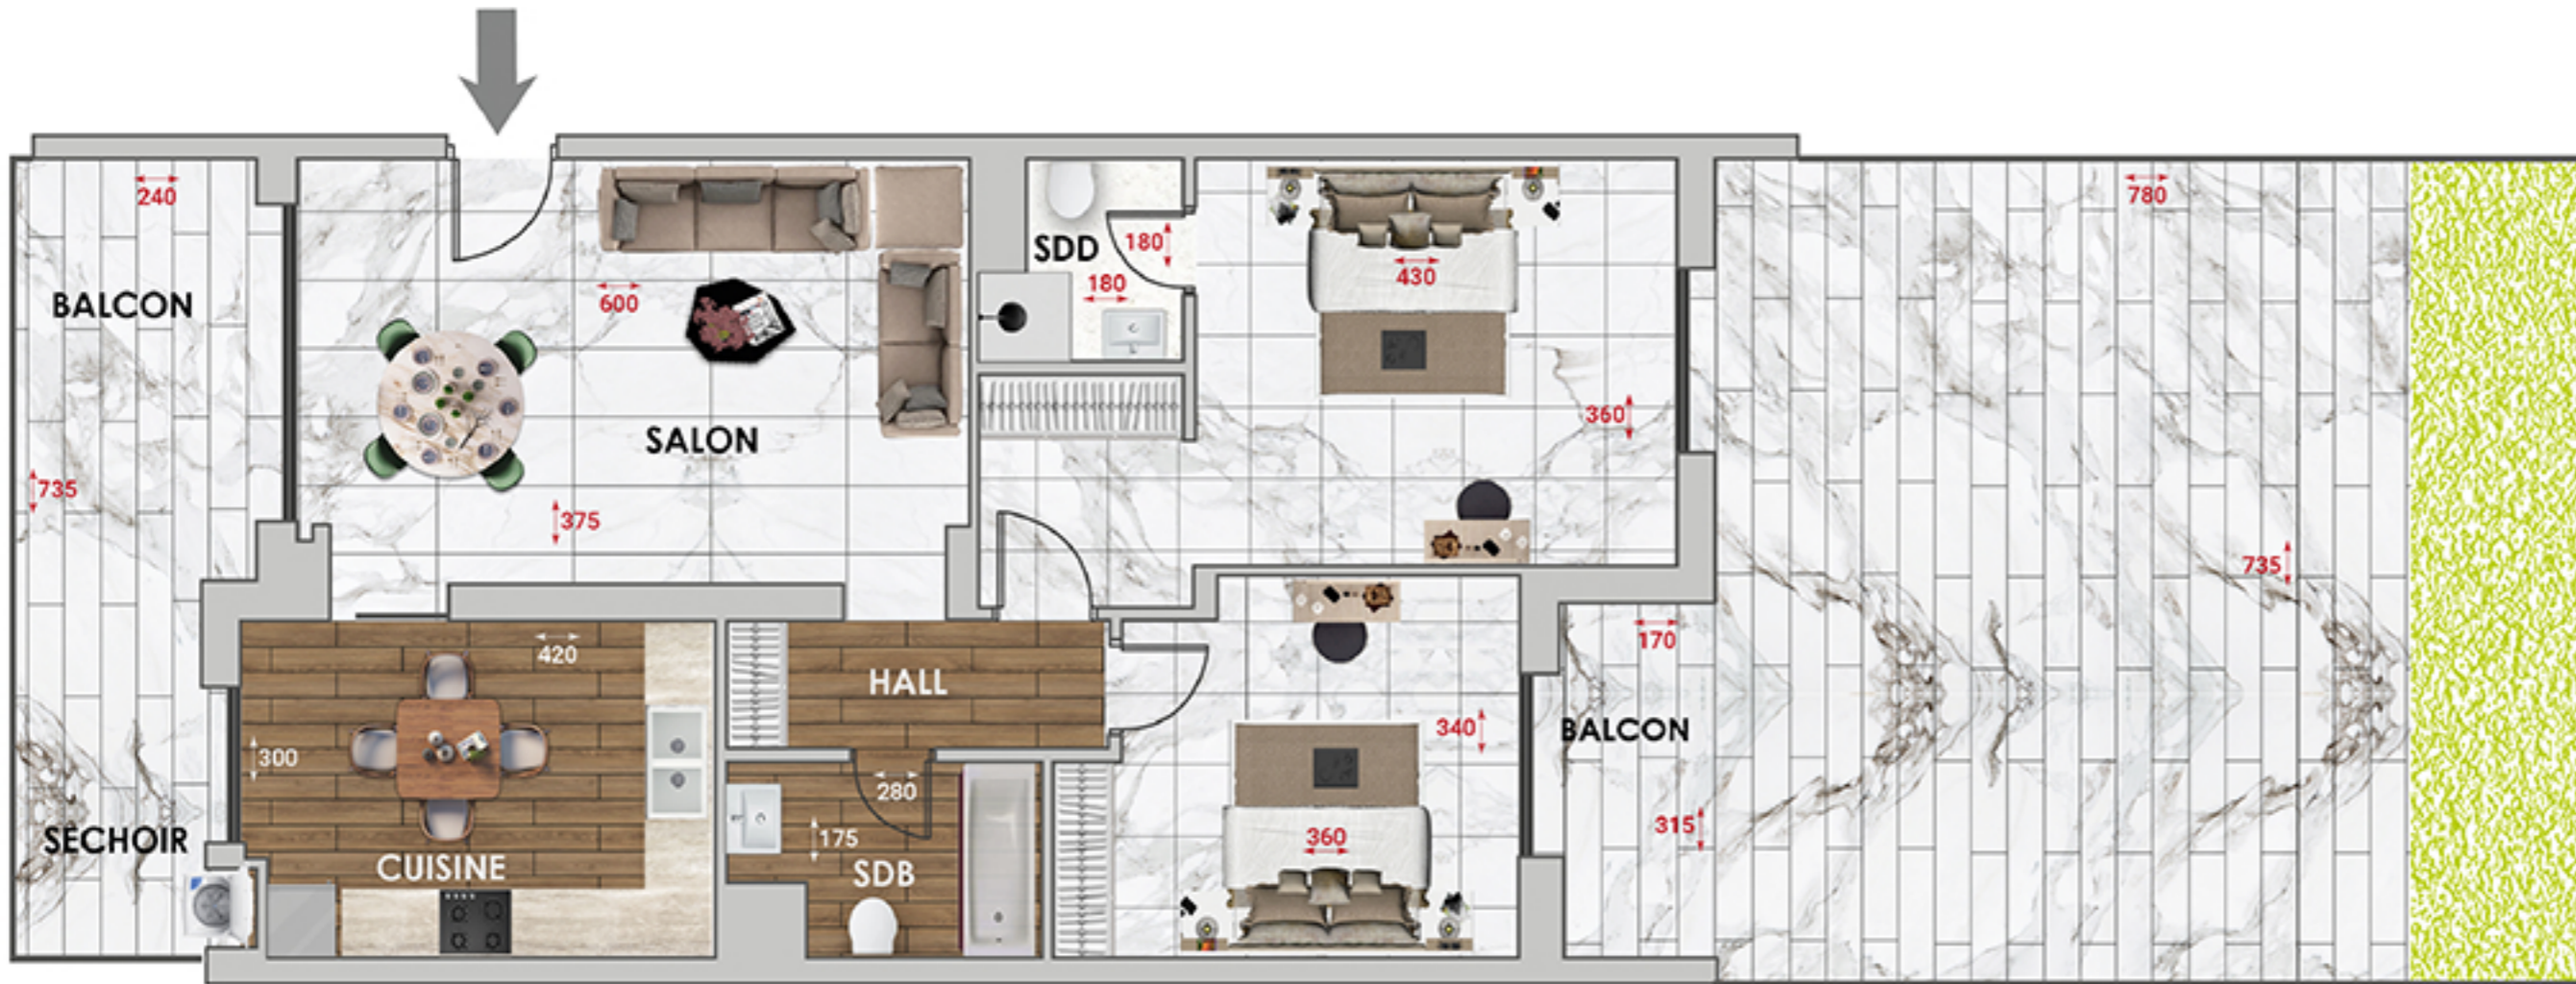

FUJI
APARTMENTS

C-S1

NIVEAU : RDC

TYPE : S+2

SURFACE NET : 83 M²

SURFACE HO : 96 M²

TERRASSE : 21 M² JARDIN : 58 M²

SURFACE COUVERTE : 109 M²

S+2 cs-1	JARDIN cs-1
S+2 DS-1	JARDIN DS-1
S+2 DS-2	JARDIN DS-2
S+3 DS-3	JARDIN DS-3

Immobilière Gloulou
عقارية قلوبو
Since 1986

Immeuble LES ARCADES, Av. Ibn El Jazzar - 4000 Sousse

contact@spig.tn

www.immobilieregloulou.com

f IMMOBILIÈRE CLOULOU (شركة العقار قلوبو)

@immobilieregloulou

+ (216) 70 246 946