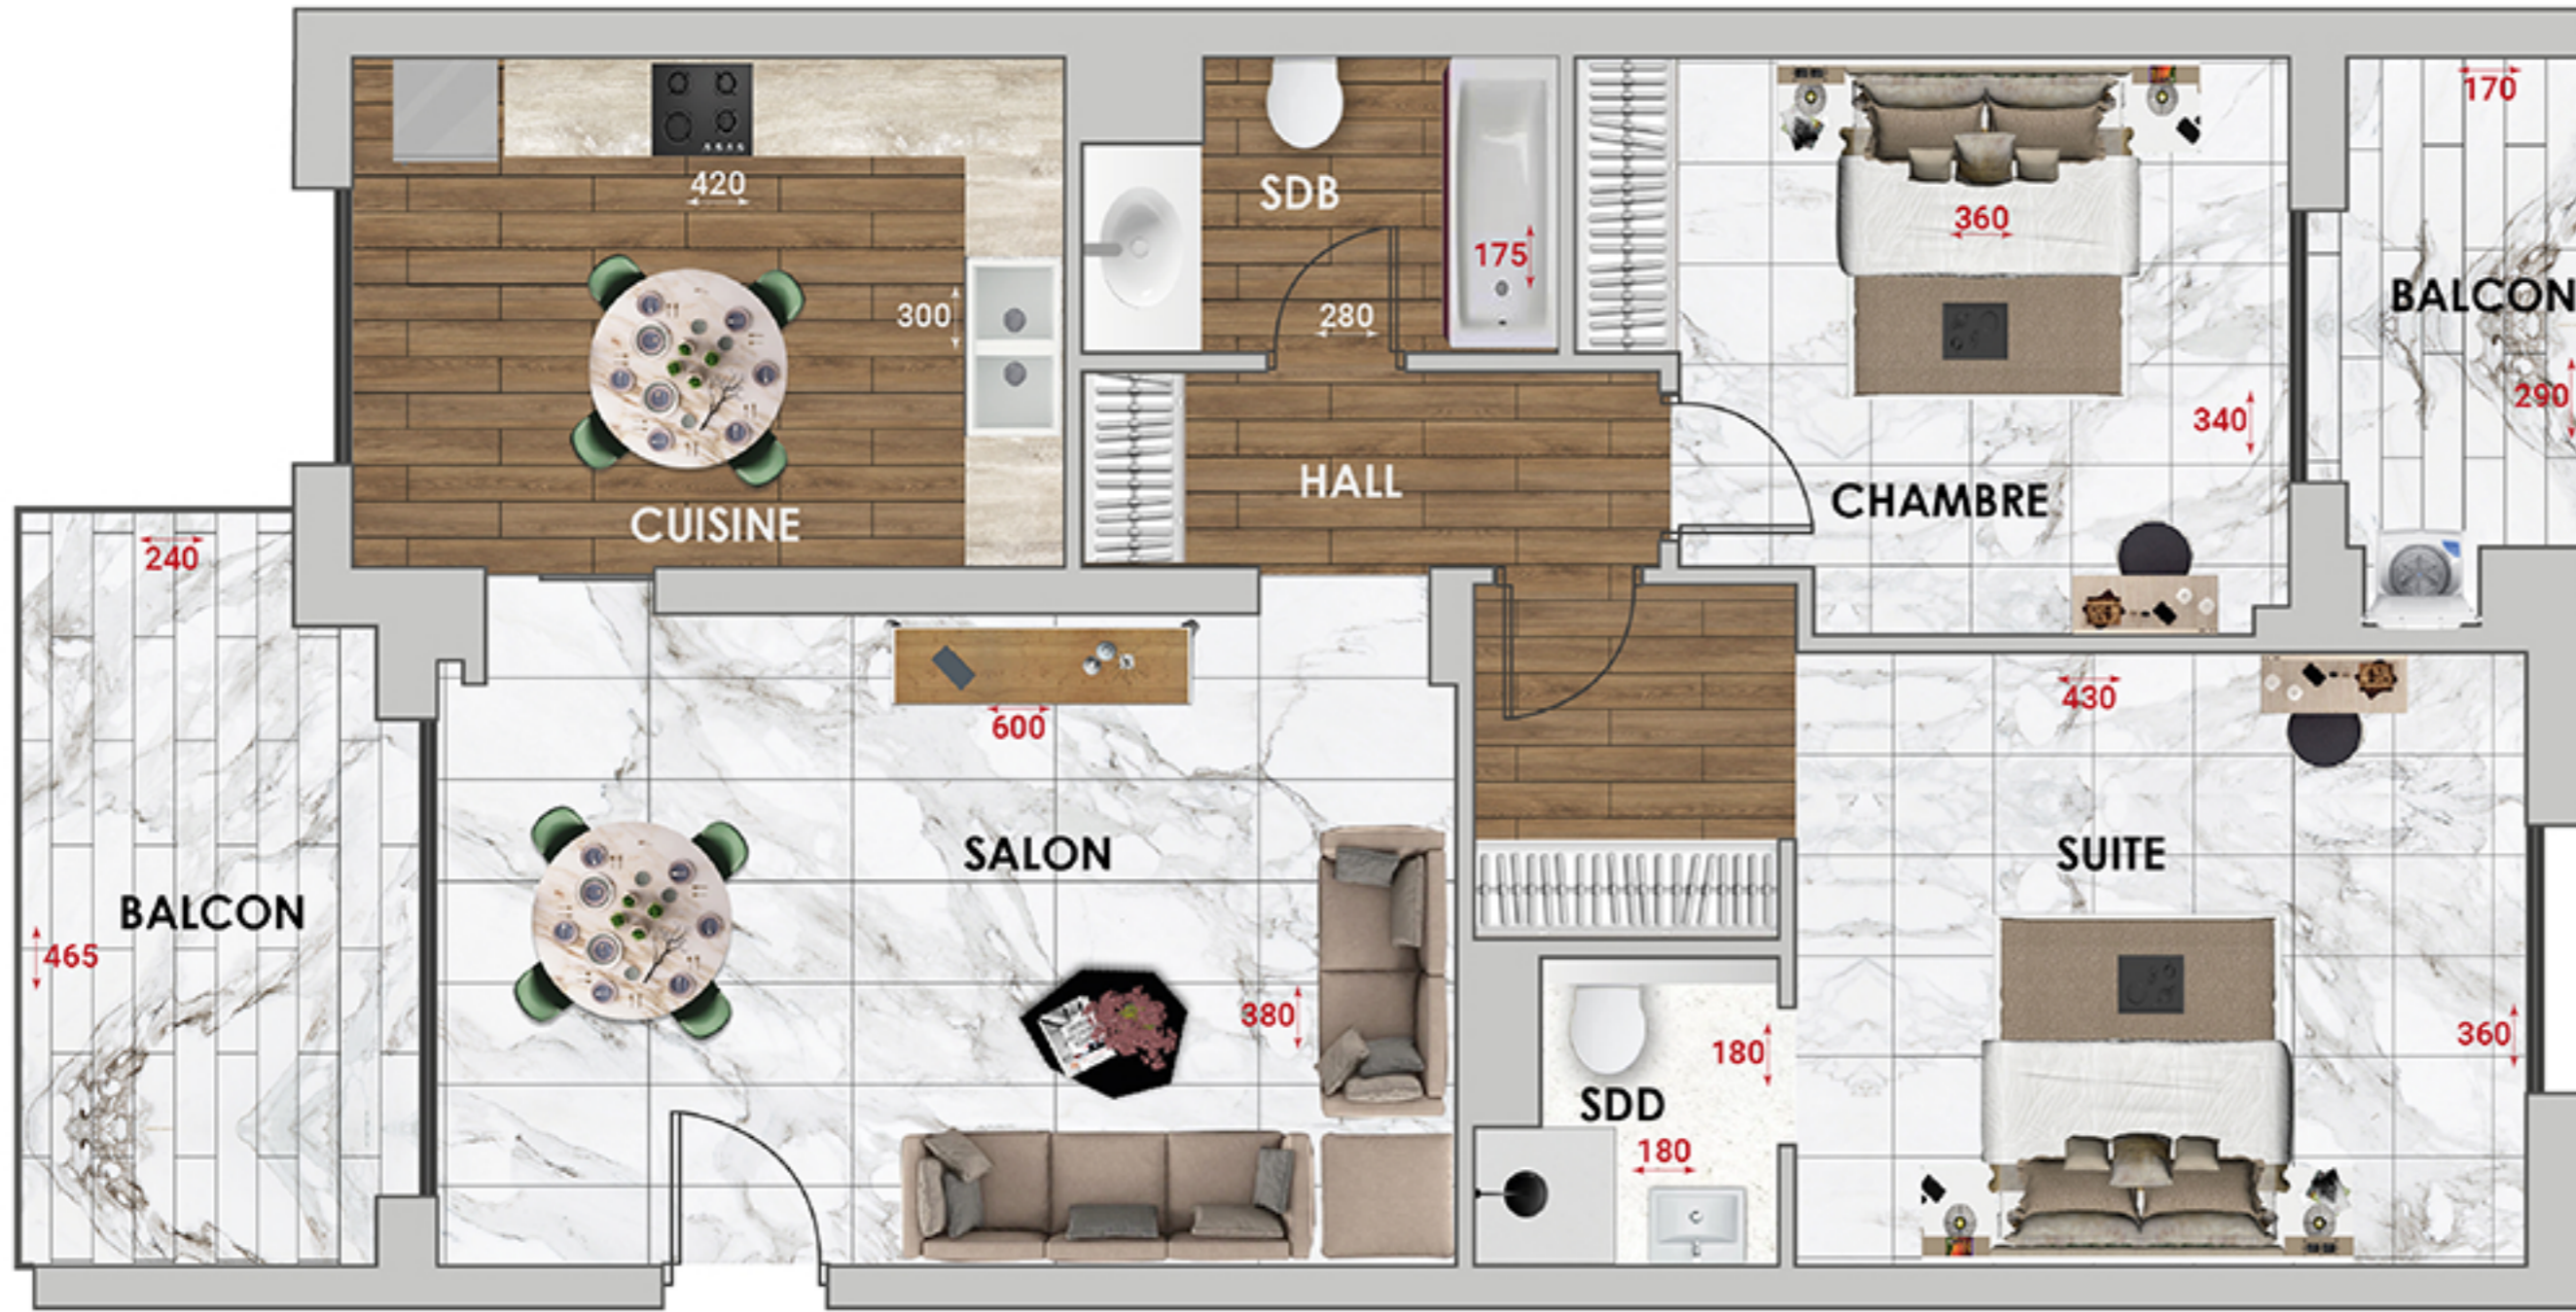

FUJI  
APARTMENTS

D-01

NIVEAU : R+2

TYPE : S+2

SURFACE NET : 82 M<sup>2</sup>

SURFACE HO : 95 M<sup>2</sup>

TERRASSE : 17 M<sup>2</sup>

SURFACE COUVERTE : 107 M<sup>2</sup>