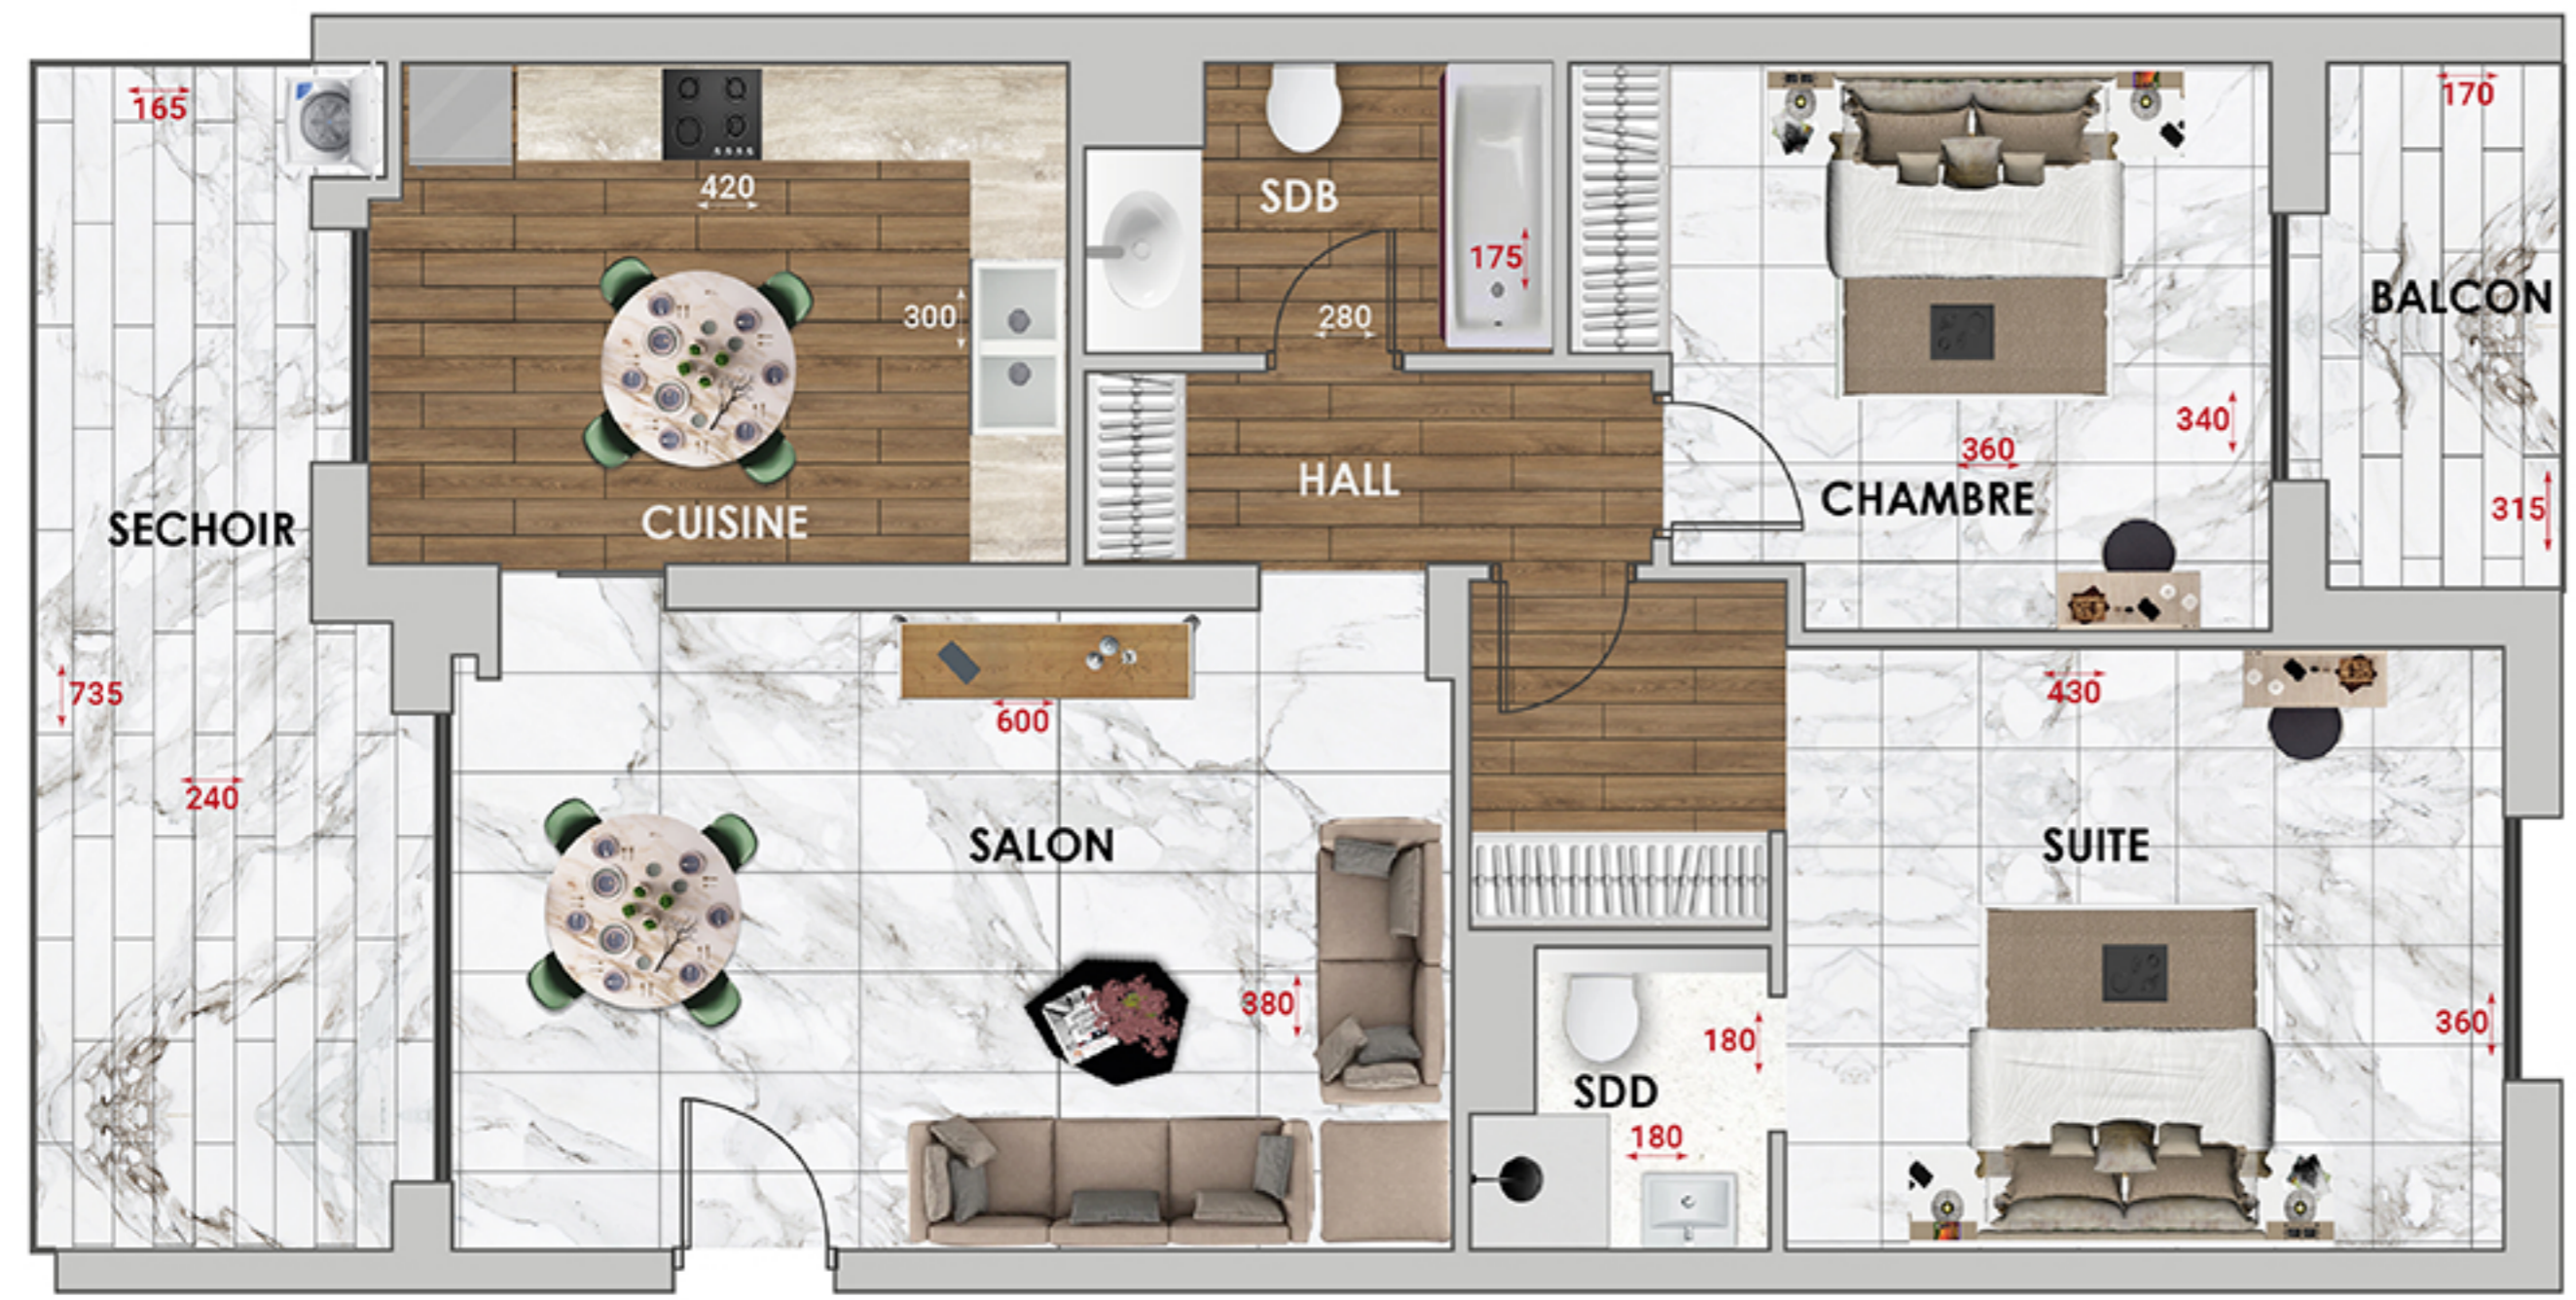

FUJI

APARTMENTS

D-11

NIVEAU : R+3

TYPE : S+2

SURFACE NET : 82 M²

SURFACE HO : 95 M²

TERRASSE : 22 M²

SURFACE COUVERTE : 107 M²

Immeuble LES ARCADES, Av. Ibn El Jazzar - 4000 Sousse
contact@spig.tn
www.immobilieregloulou.com
f IMMOBILIÈRE GLOULOU (شركة المنة العقارية فلولو)
@immobilieregloulou
+(216) 70 246 946