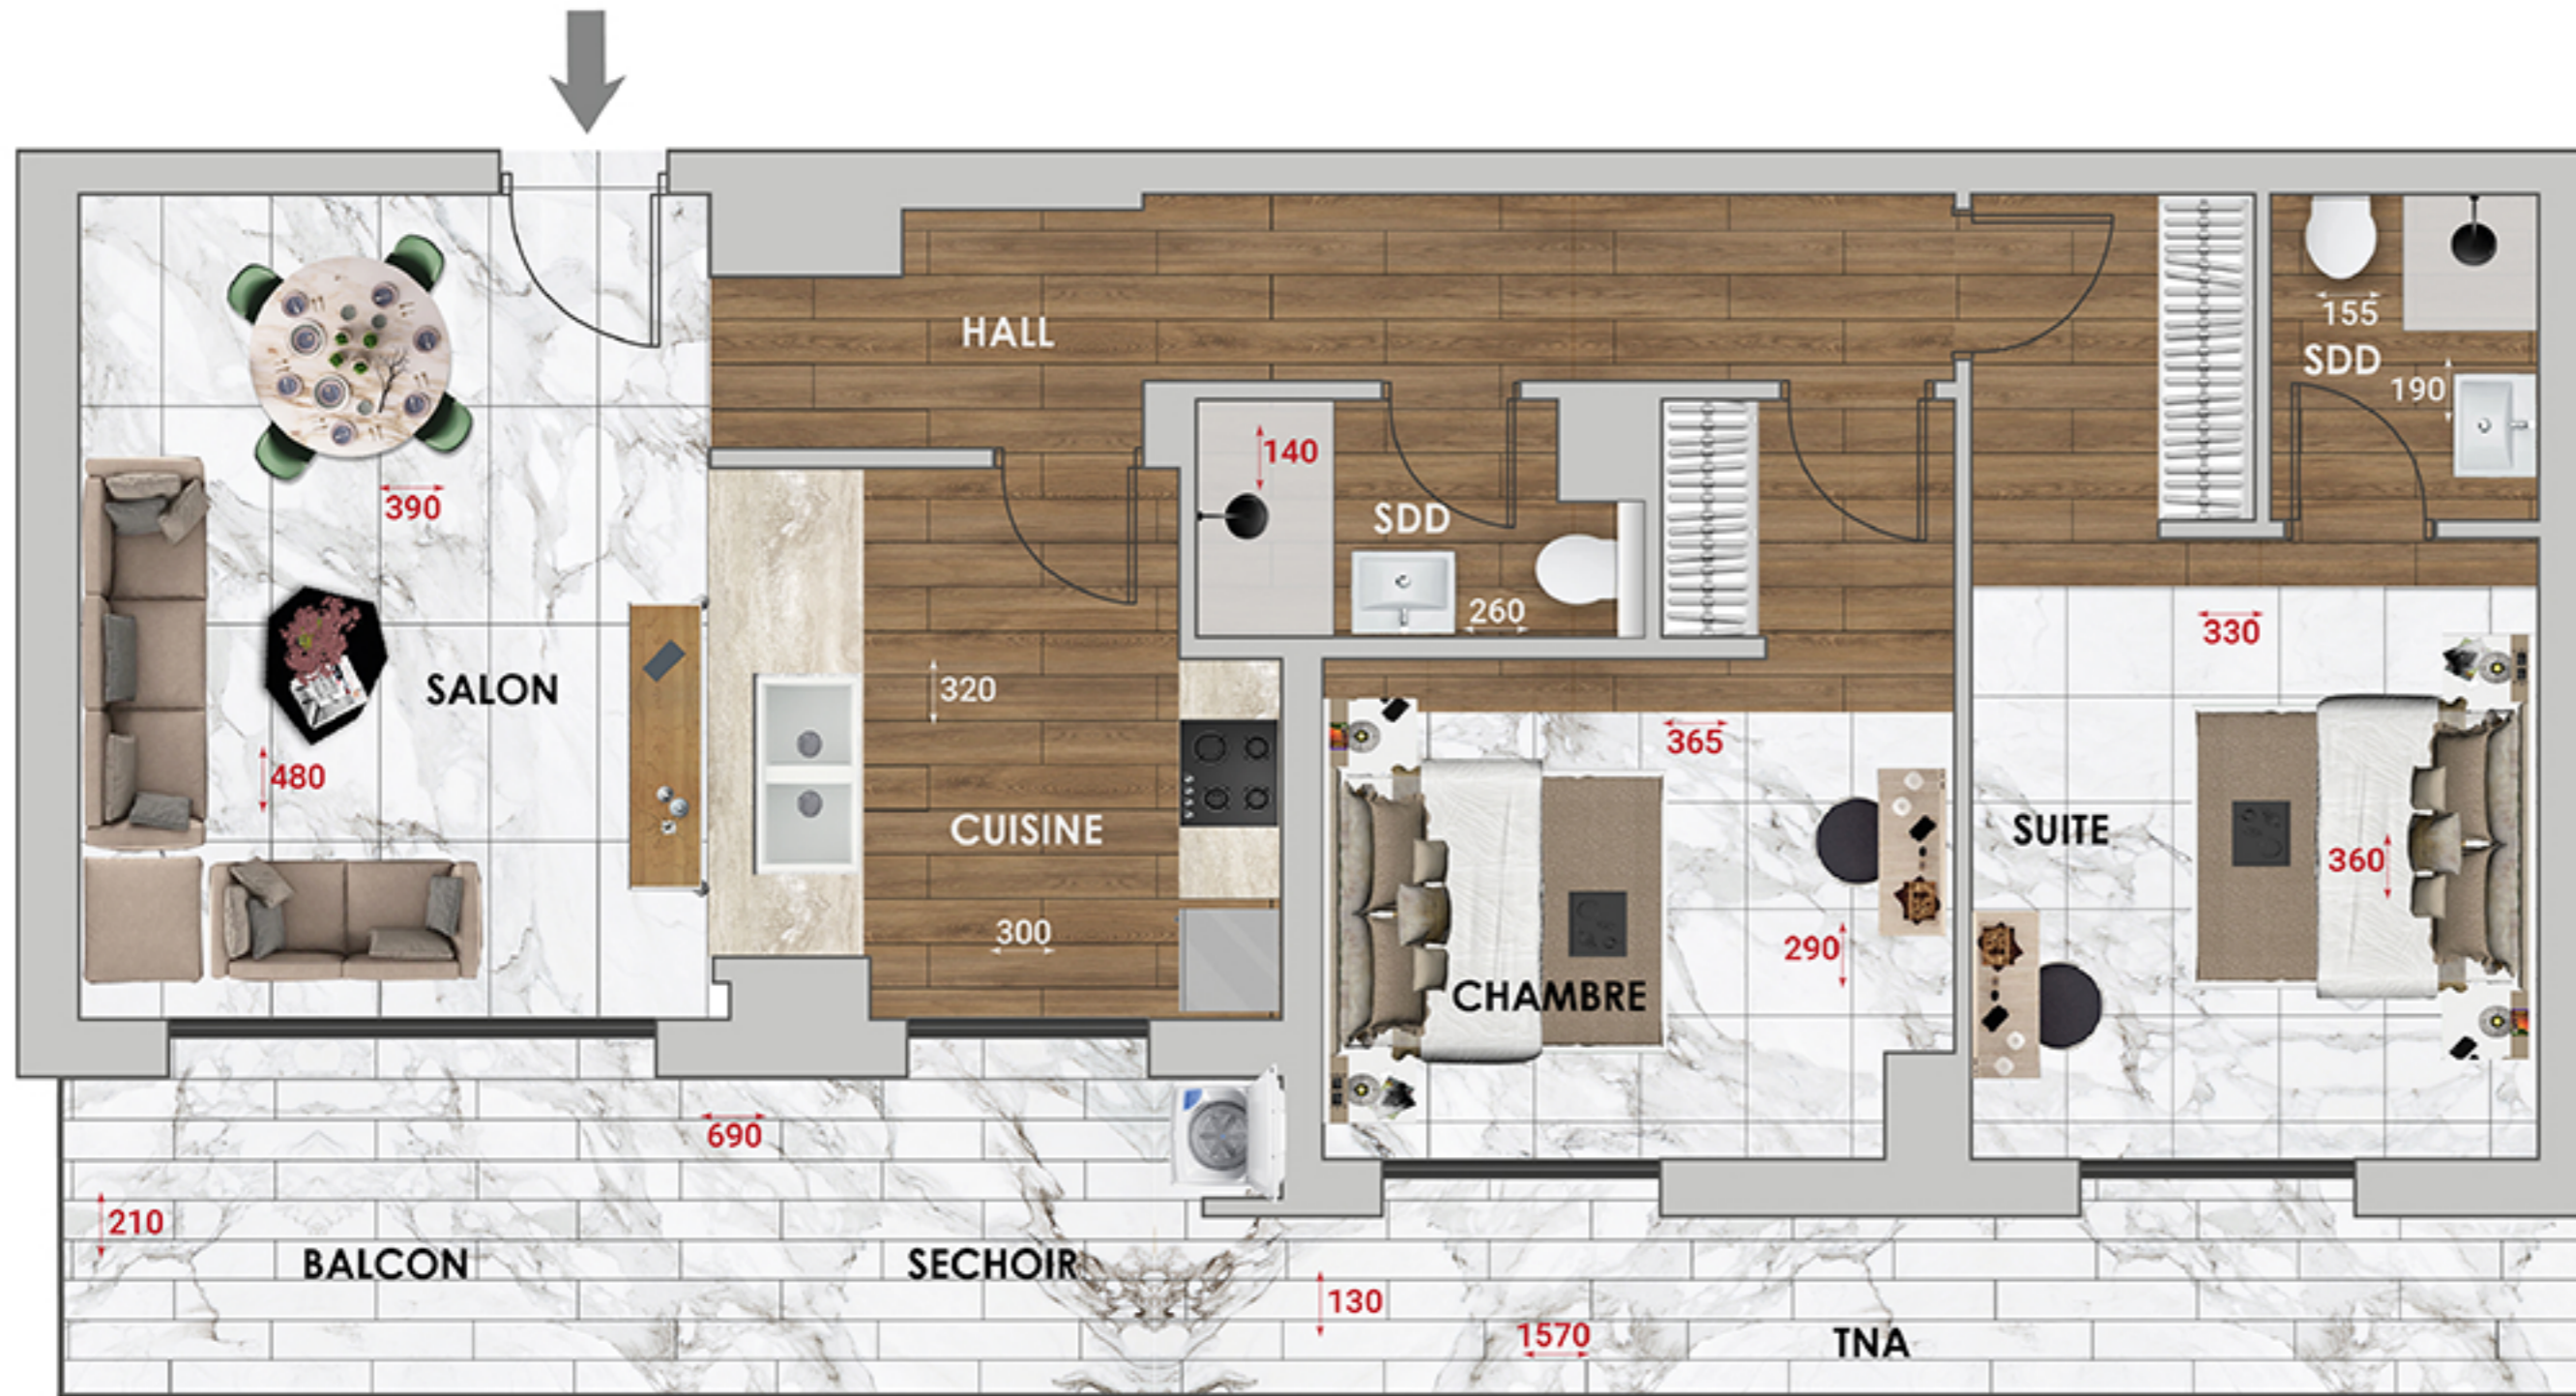

FUJI  
APARTMENTS

D-23

NIVEAU : R+4

TYPE : S+2

SURFACE NET : 75 M<sup>2</sup>

SURFACE HO : 86 M<sup>2</sup>

TERRASSE : 26 M<sup>2</sup>

SURFACE COUVERTE : 97 M<sup>2</sup>