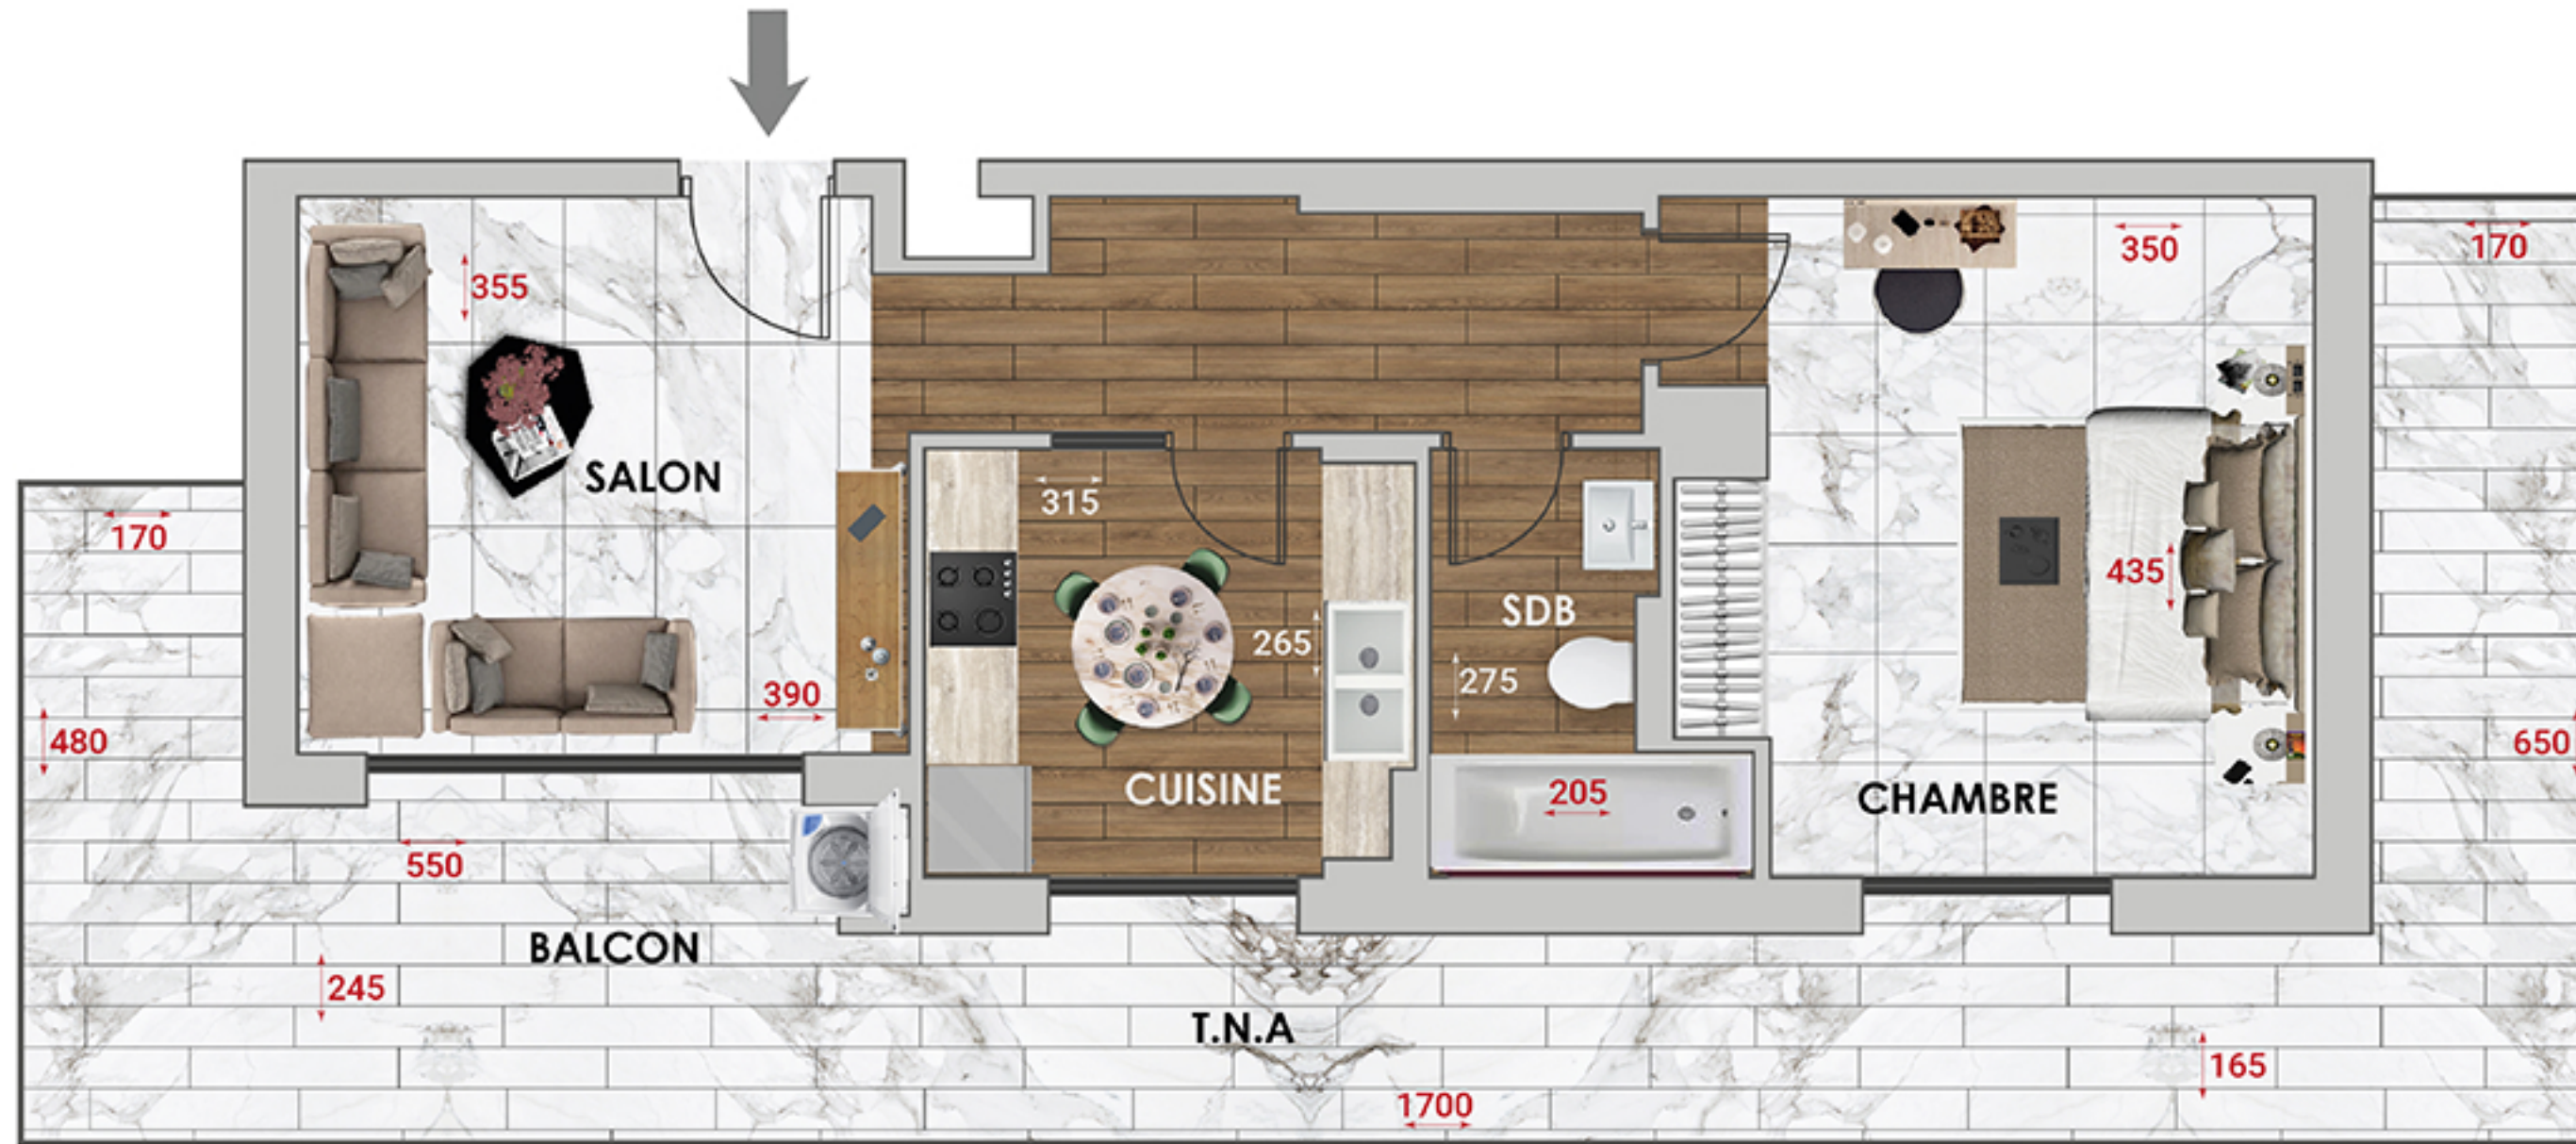

FUJI
APARTMENTS

D-33

NIVEAU : R+5

TYPE : S+1

SURFACE NET : 53 M²

SURFACE HO : 62 M²

TERRASSE : 45 M²

SURFACE COUVERTE : 71 M²