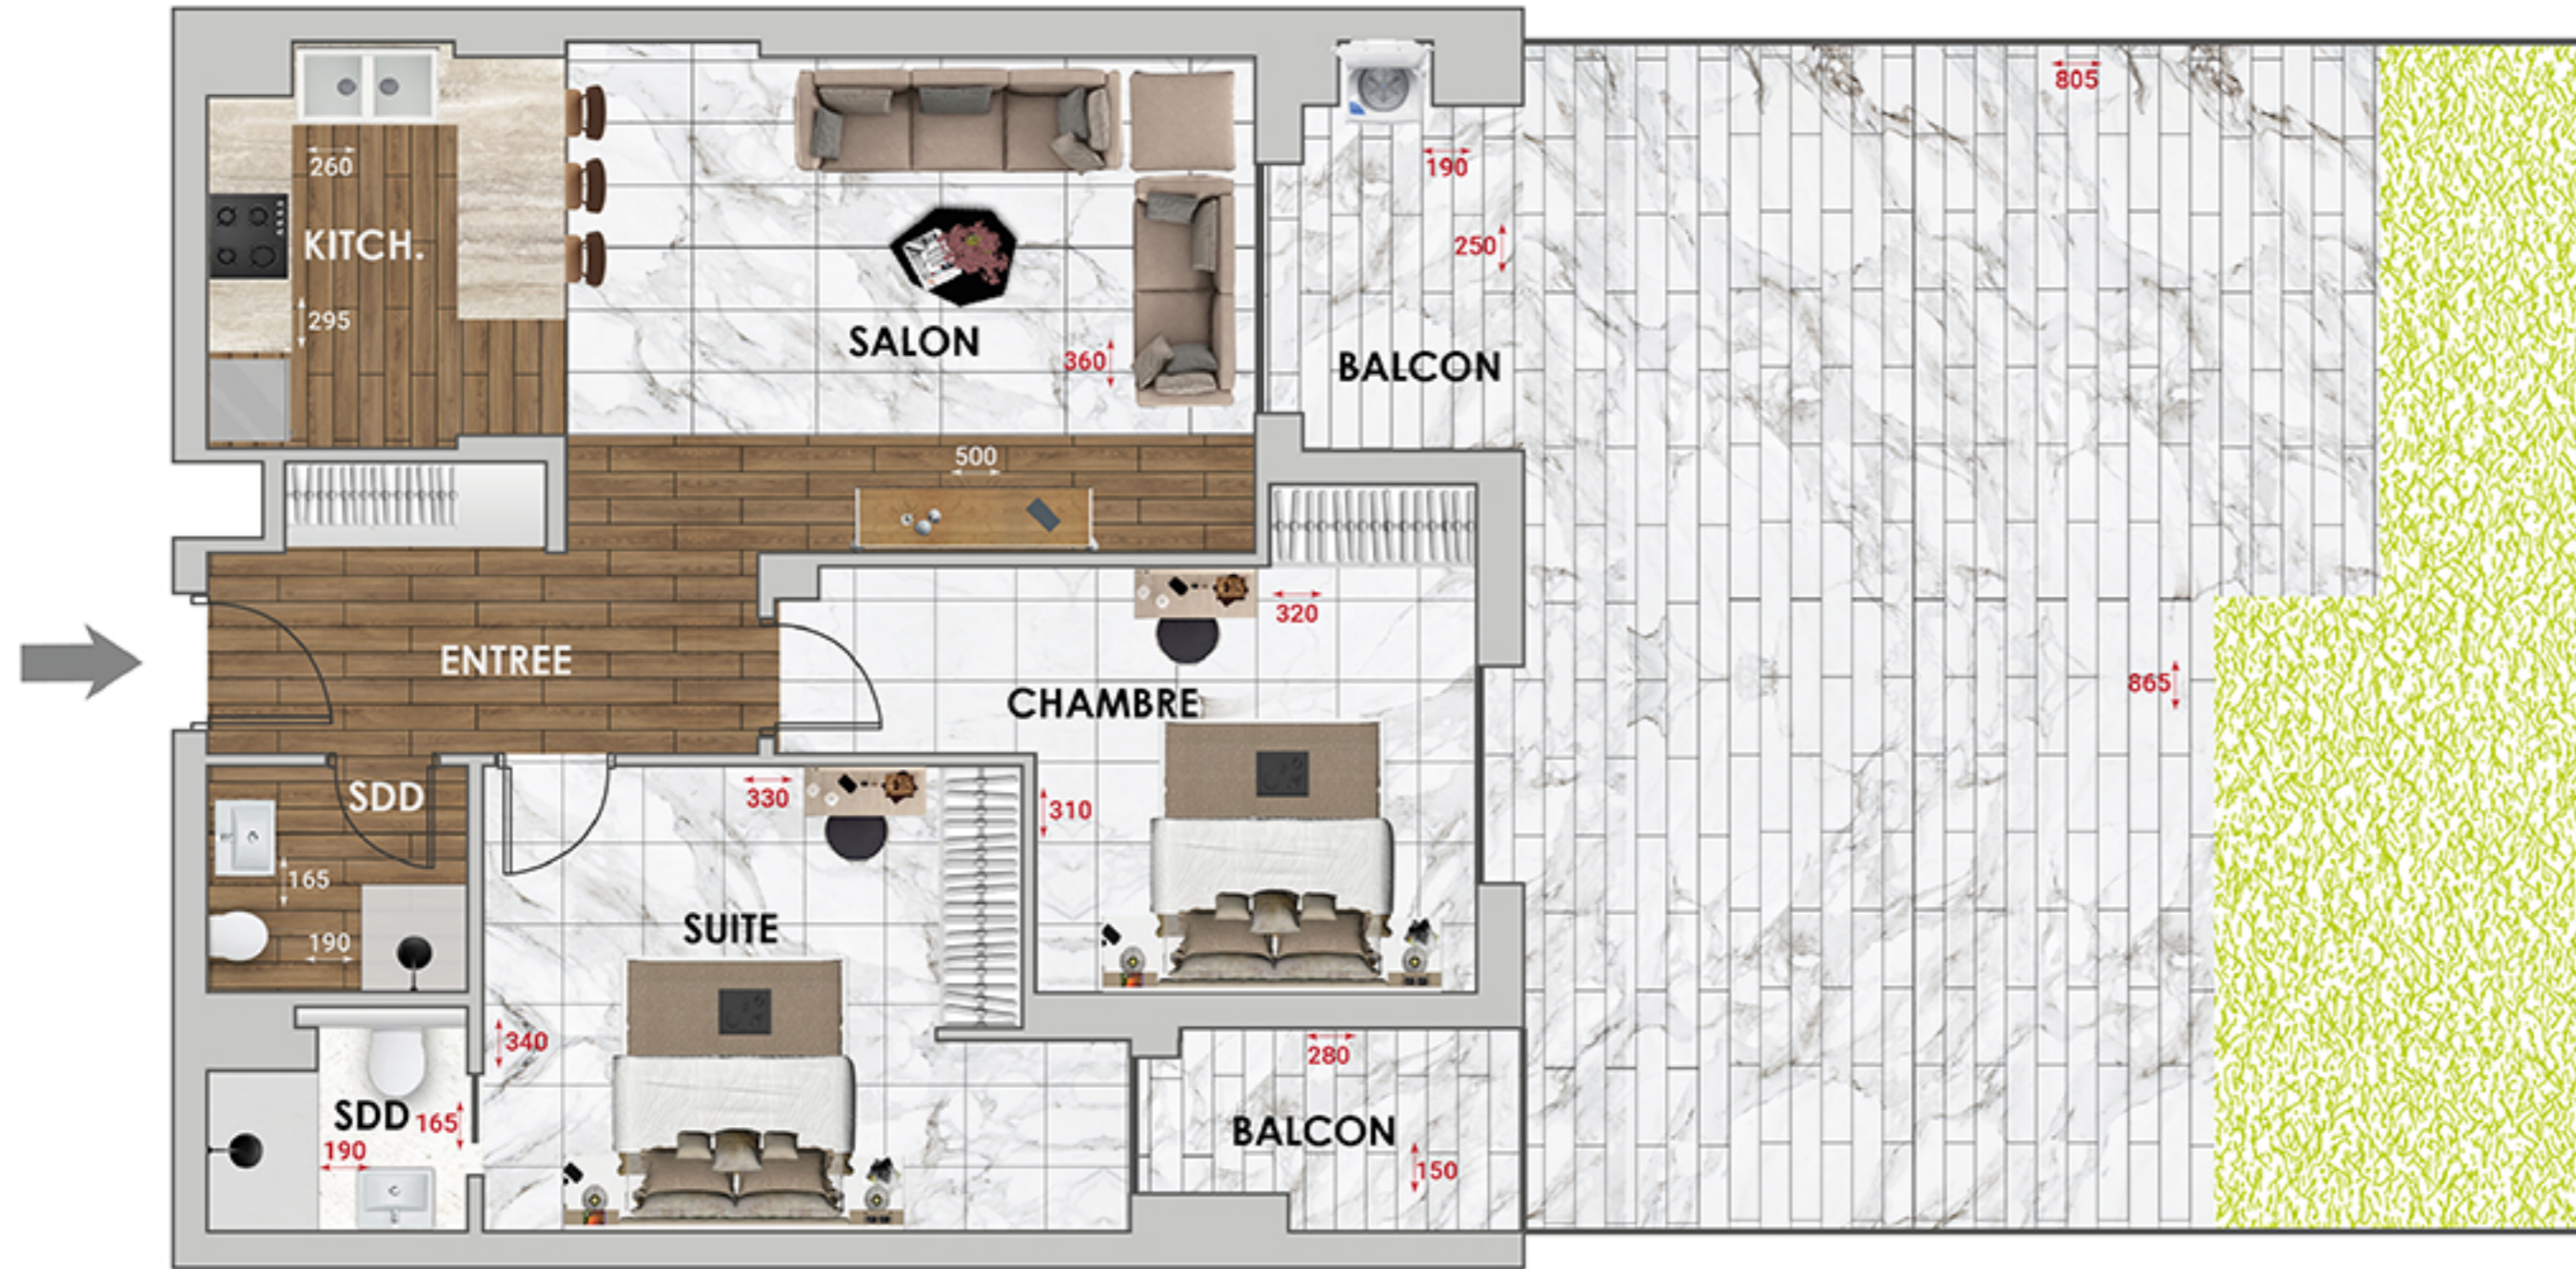

FUJI
APARTMENTS

D-S2

NIVEAU : RDC

TYPE : S+2

SURFACE NET : 69 M²

SURFACE HO : 78 M²

TERRASSE : 10 M² JARDIN : 69 M²

SURFACE COUVERTE : 88 M²

S+2 cs-1	JARDIN cs-1
S+2 DS-1	JARDIN DS-1
S+2 DS-2	JARDIN DS-2
S+3 DS-3	JARDIN DS-3

Immobilière Cloulou
عقارية كلولو
— Since 1986 —

Immeuble LES ARCADES, Av. Ibn El Jazzar - 4000 Sousse

contact@spig.tn

www.immobilieregloulou.com

f IMMOBILIÈRE CLOULOU (شركة العقار كلولو)

@immobilieregloulou

+ (216) 70 246 946