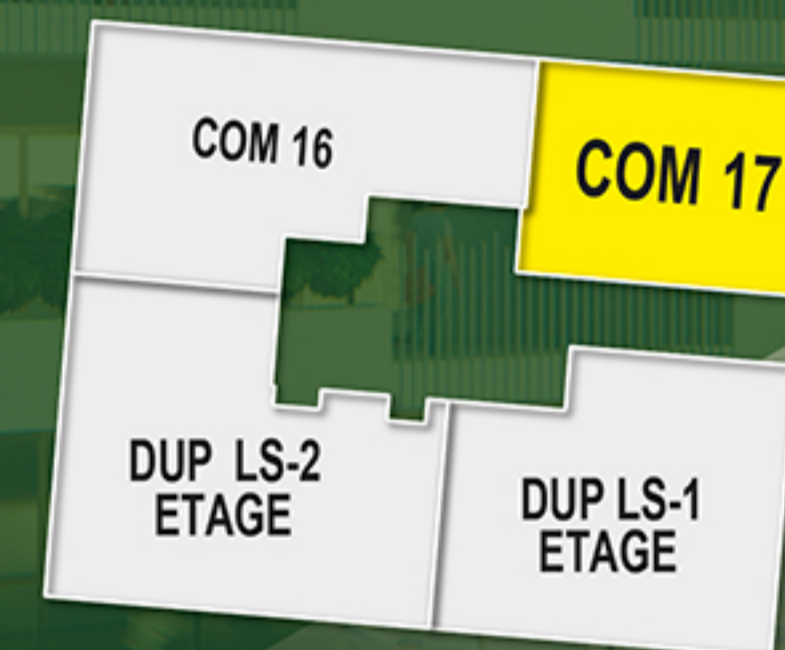

FUJI
APARTMENTS

COMMERCE 17

NIVEAU : BLOC L - R+1

SURFACE NET : 33 M²

SURFACE HO : 41 M²

SURFACE COUVERTE : 46 M²

Immobilière Gloulou
عقارية قلوبو
Since 1986

Immeuble LES ARCADES, Av. Ibn El Jazzar - 4000 Sousse