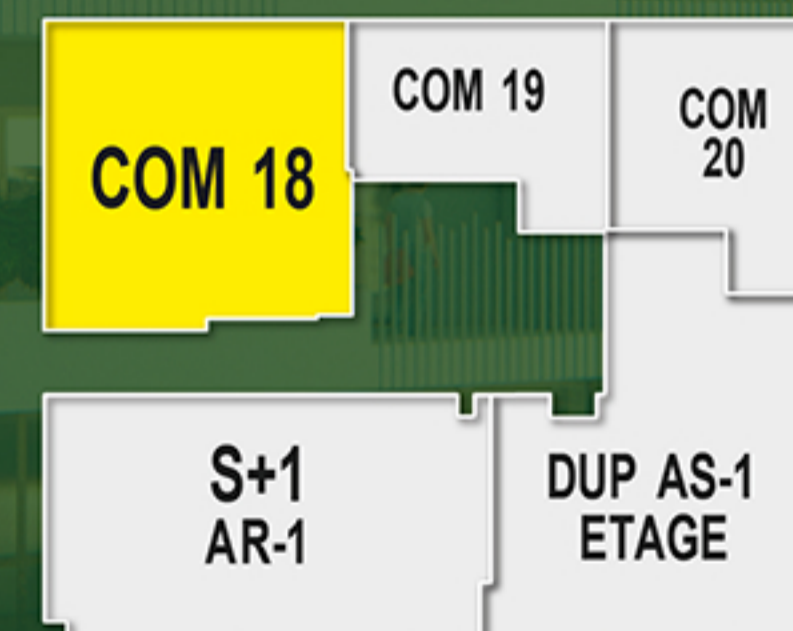

FUJI
APARTMENTS

COMMERCE 18

NIVEAU : BLOC A - R+1

SURFACE NET : 45 M²

SURFACE HO : 54 M²

SURFACE COUVERTE : 61 M²

Immobilière Gloulou
عقارية قلوبو
Since 1986

Immeuble LES ARCADES, Av. Ibn El Jazzar - 4000 Sousse