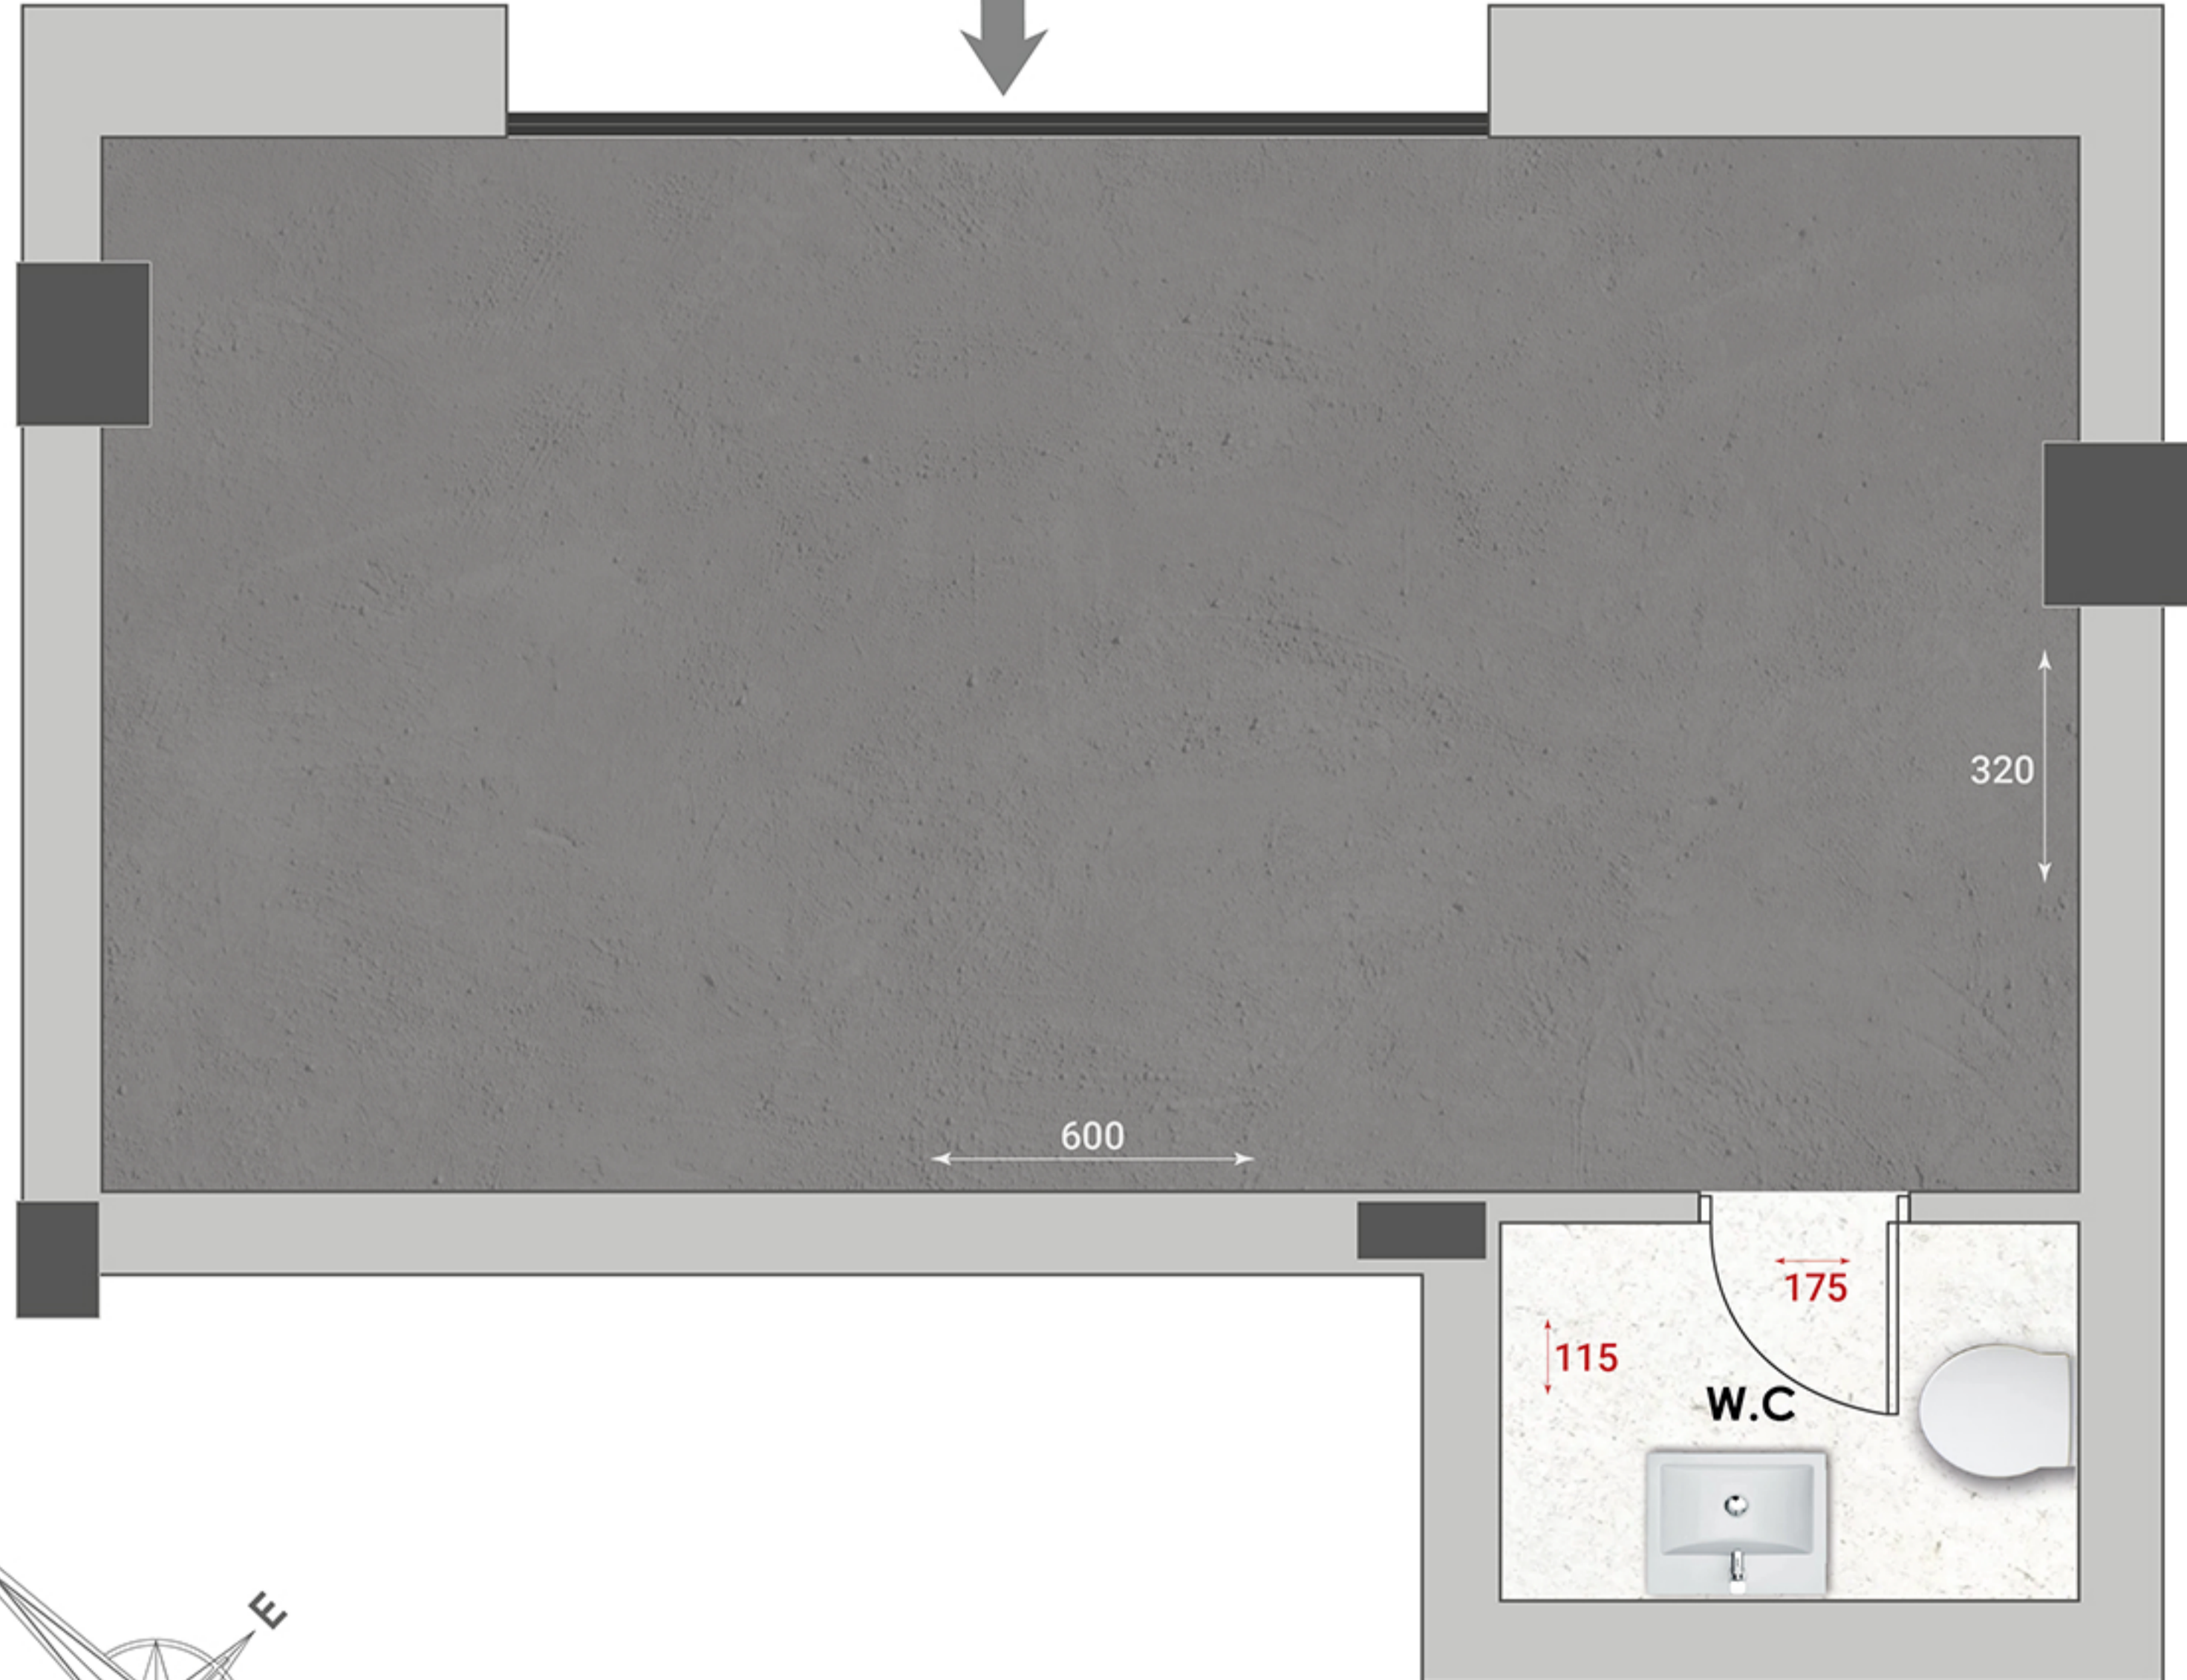

ENTRÉE

FUJI
APARTMENTS

COMMERCE 19

NIVEAU : BLOC A - R+1

SURFACE NET : 21 M²

SURFACE HO : 27 M²

SURFACE COUVERTE : 30 M²

Immobilière GLOULOU
عقارية غلولو
Since 1986