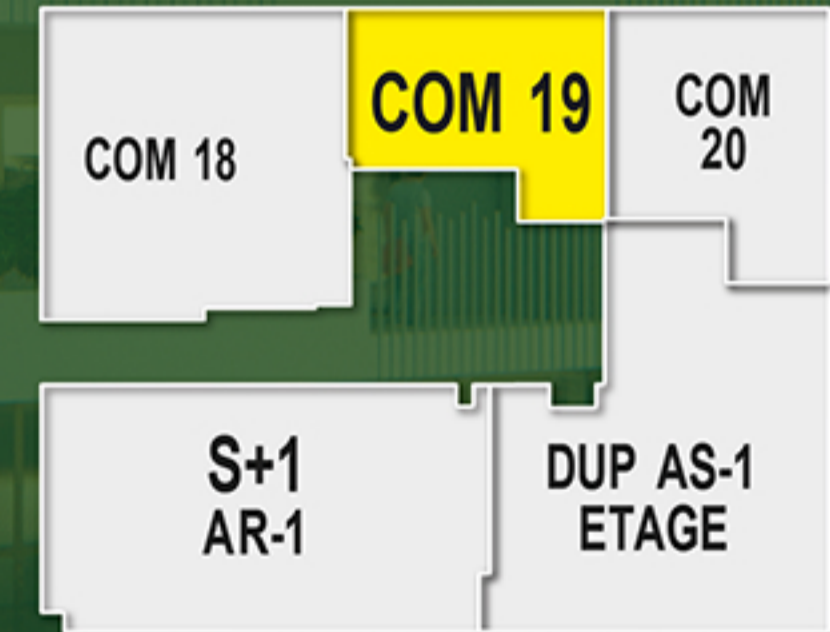

ENTRÉE

FUJI
APARTMENTS

COMMERCE 19

NIVEAU : BLOC A - R+1

SURFACE NET : 21 M²

SURFACE HO : 27 M²

SURFACE COUVERTE : 30 M²

Immobilière GLOULOU
عقارية غلولو
Since 1986