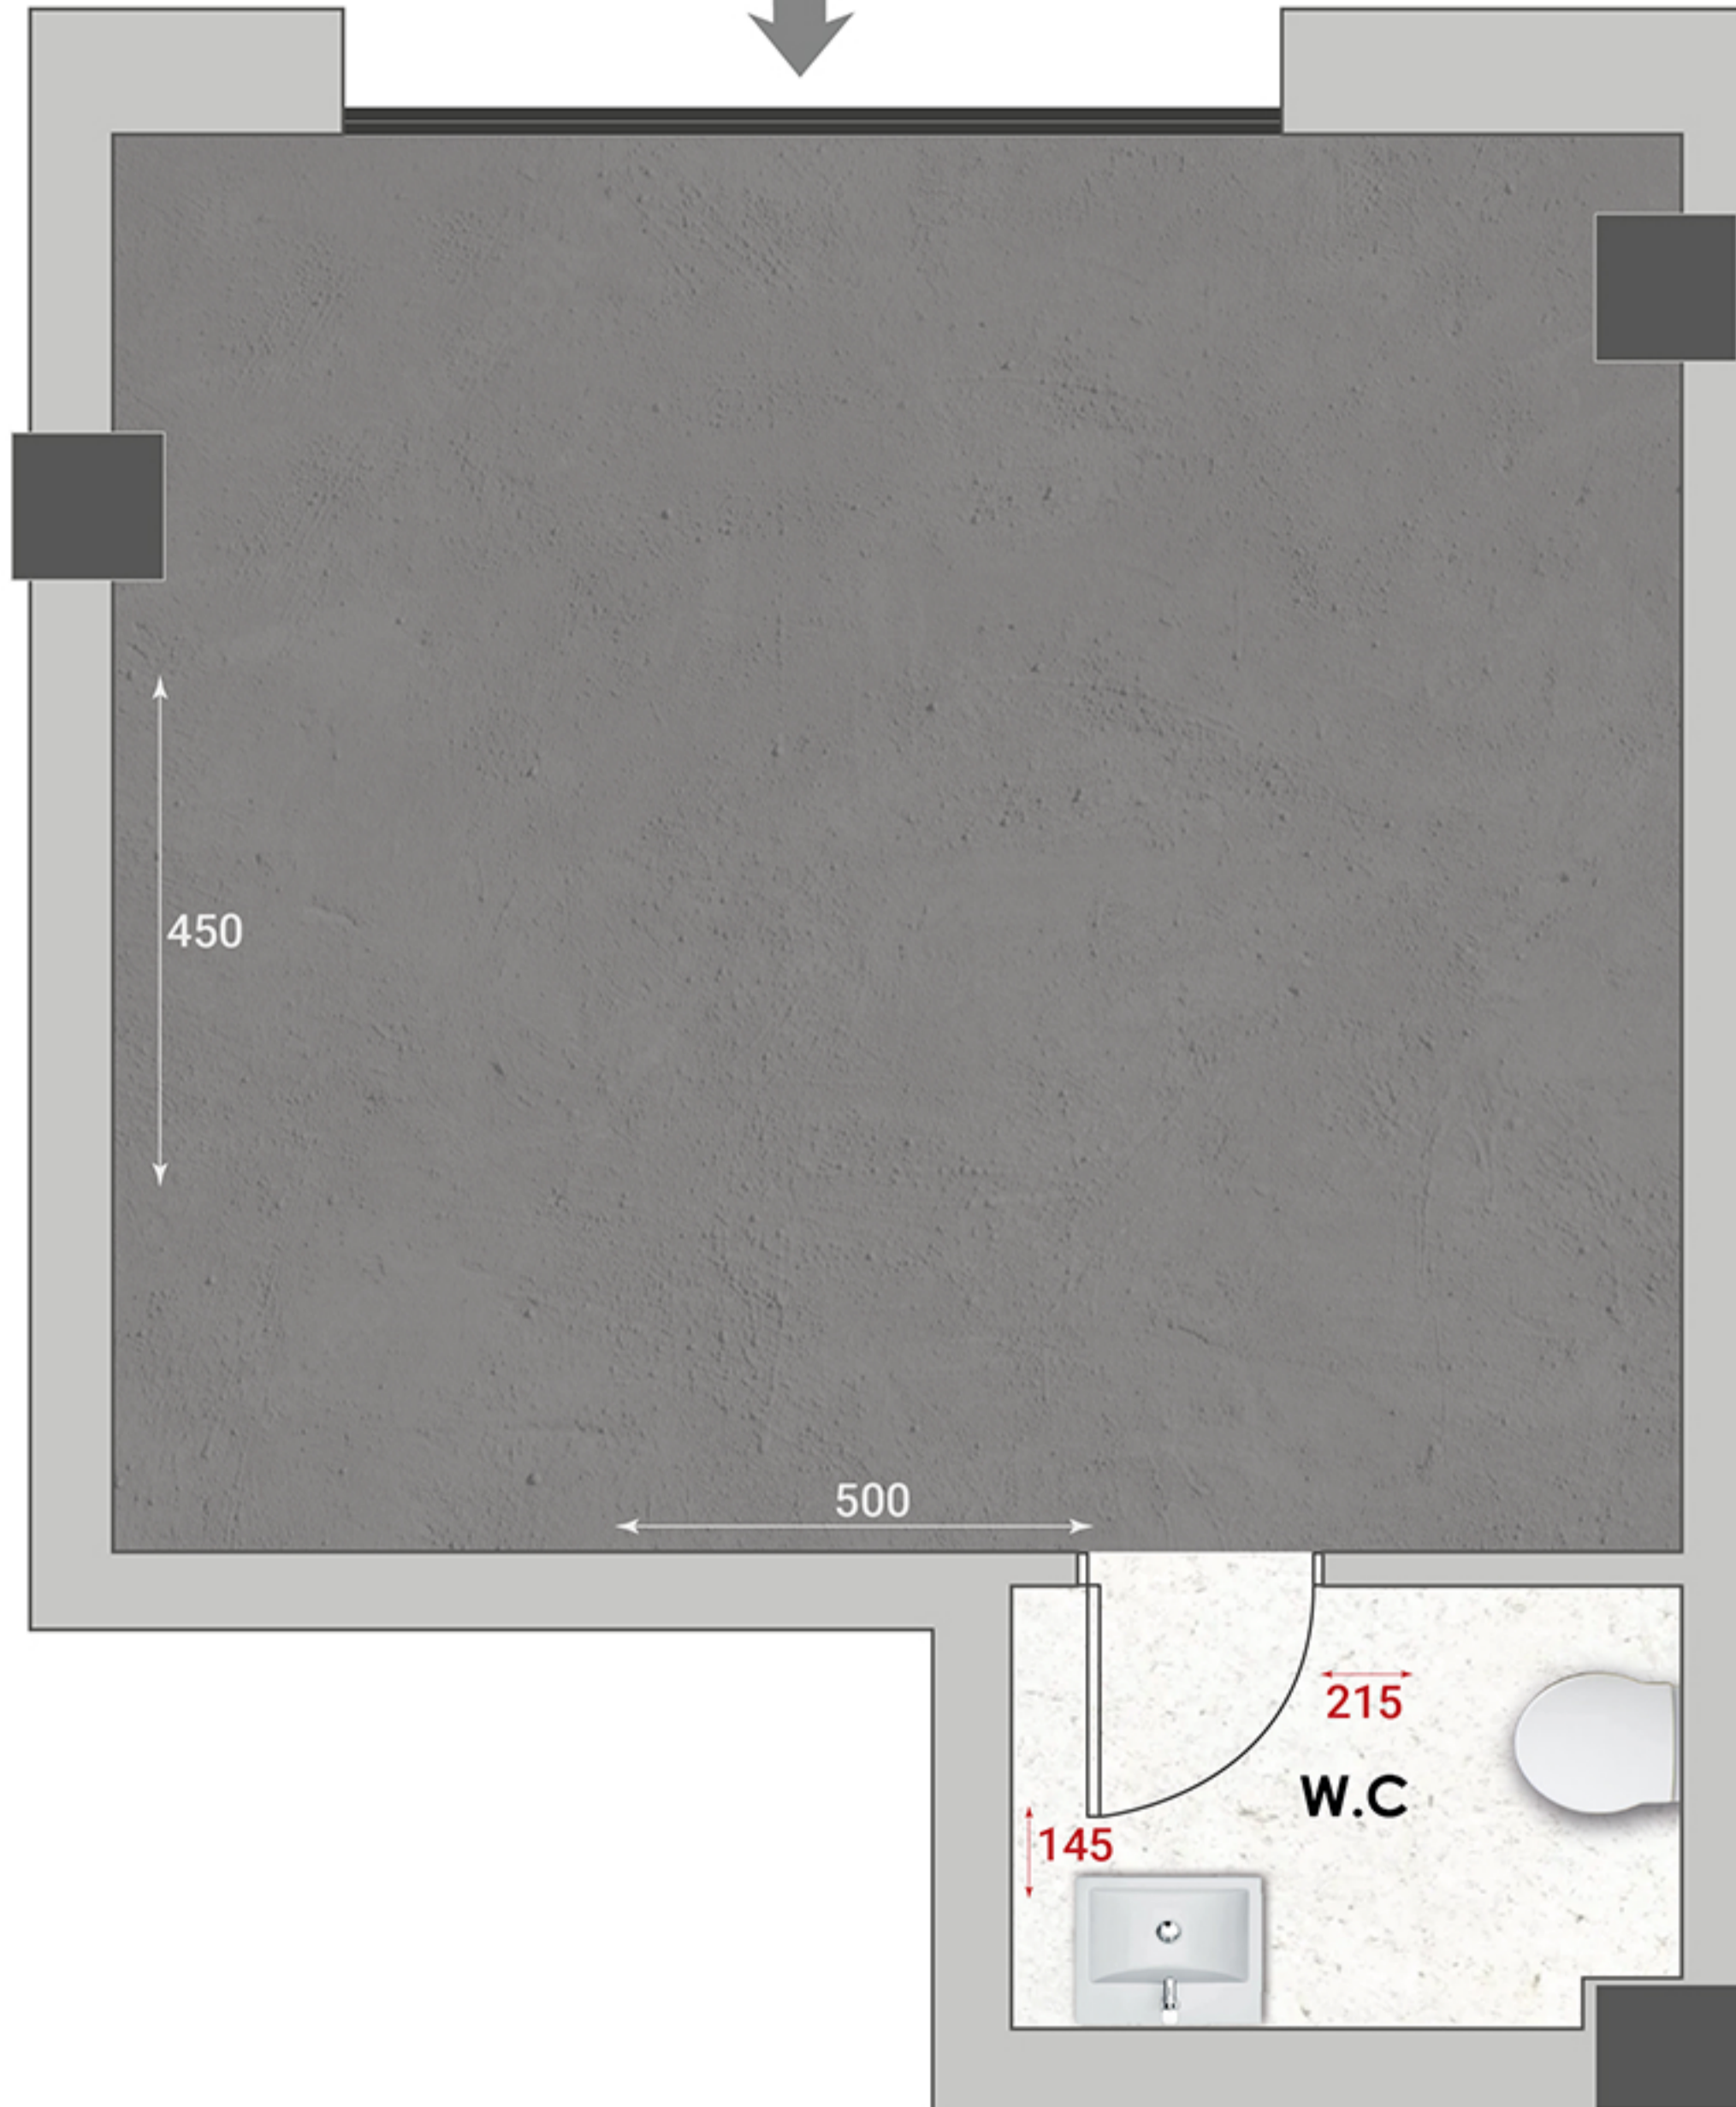

ENTRÉE

FUJI
APARTMENTS

COMMERCE 20

NIVEAU : BLOC A - R+1

SURFACE NET : 25M²

SURFACE HO : 31 M²

SURFACE COUVERTE : 35 M²

Immobilière Gloulou
عقارية قلوبو
Since 1986