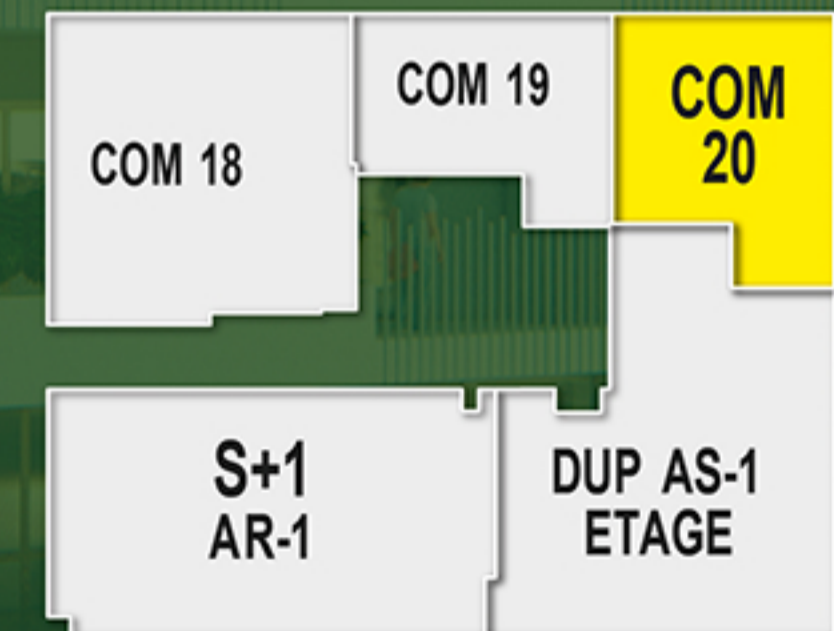

ENTRÉE

FUJI
APARTMENTS

COMMERCE 20

NIVEAU : BLOC A - R+1

SURFACE NET : 25M²

SURFACE HO : 31 M²

SURFACE COUVERTE : 35 M²

Immobilière Gloulou
عقارية قلوبو
Since 1986