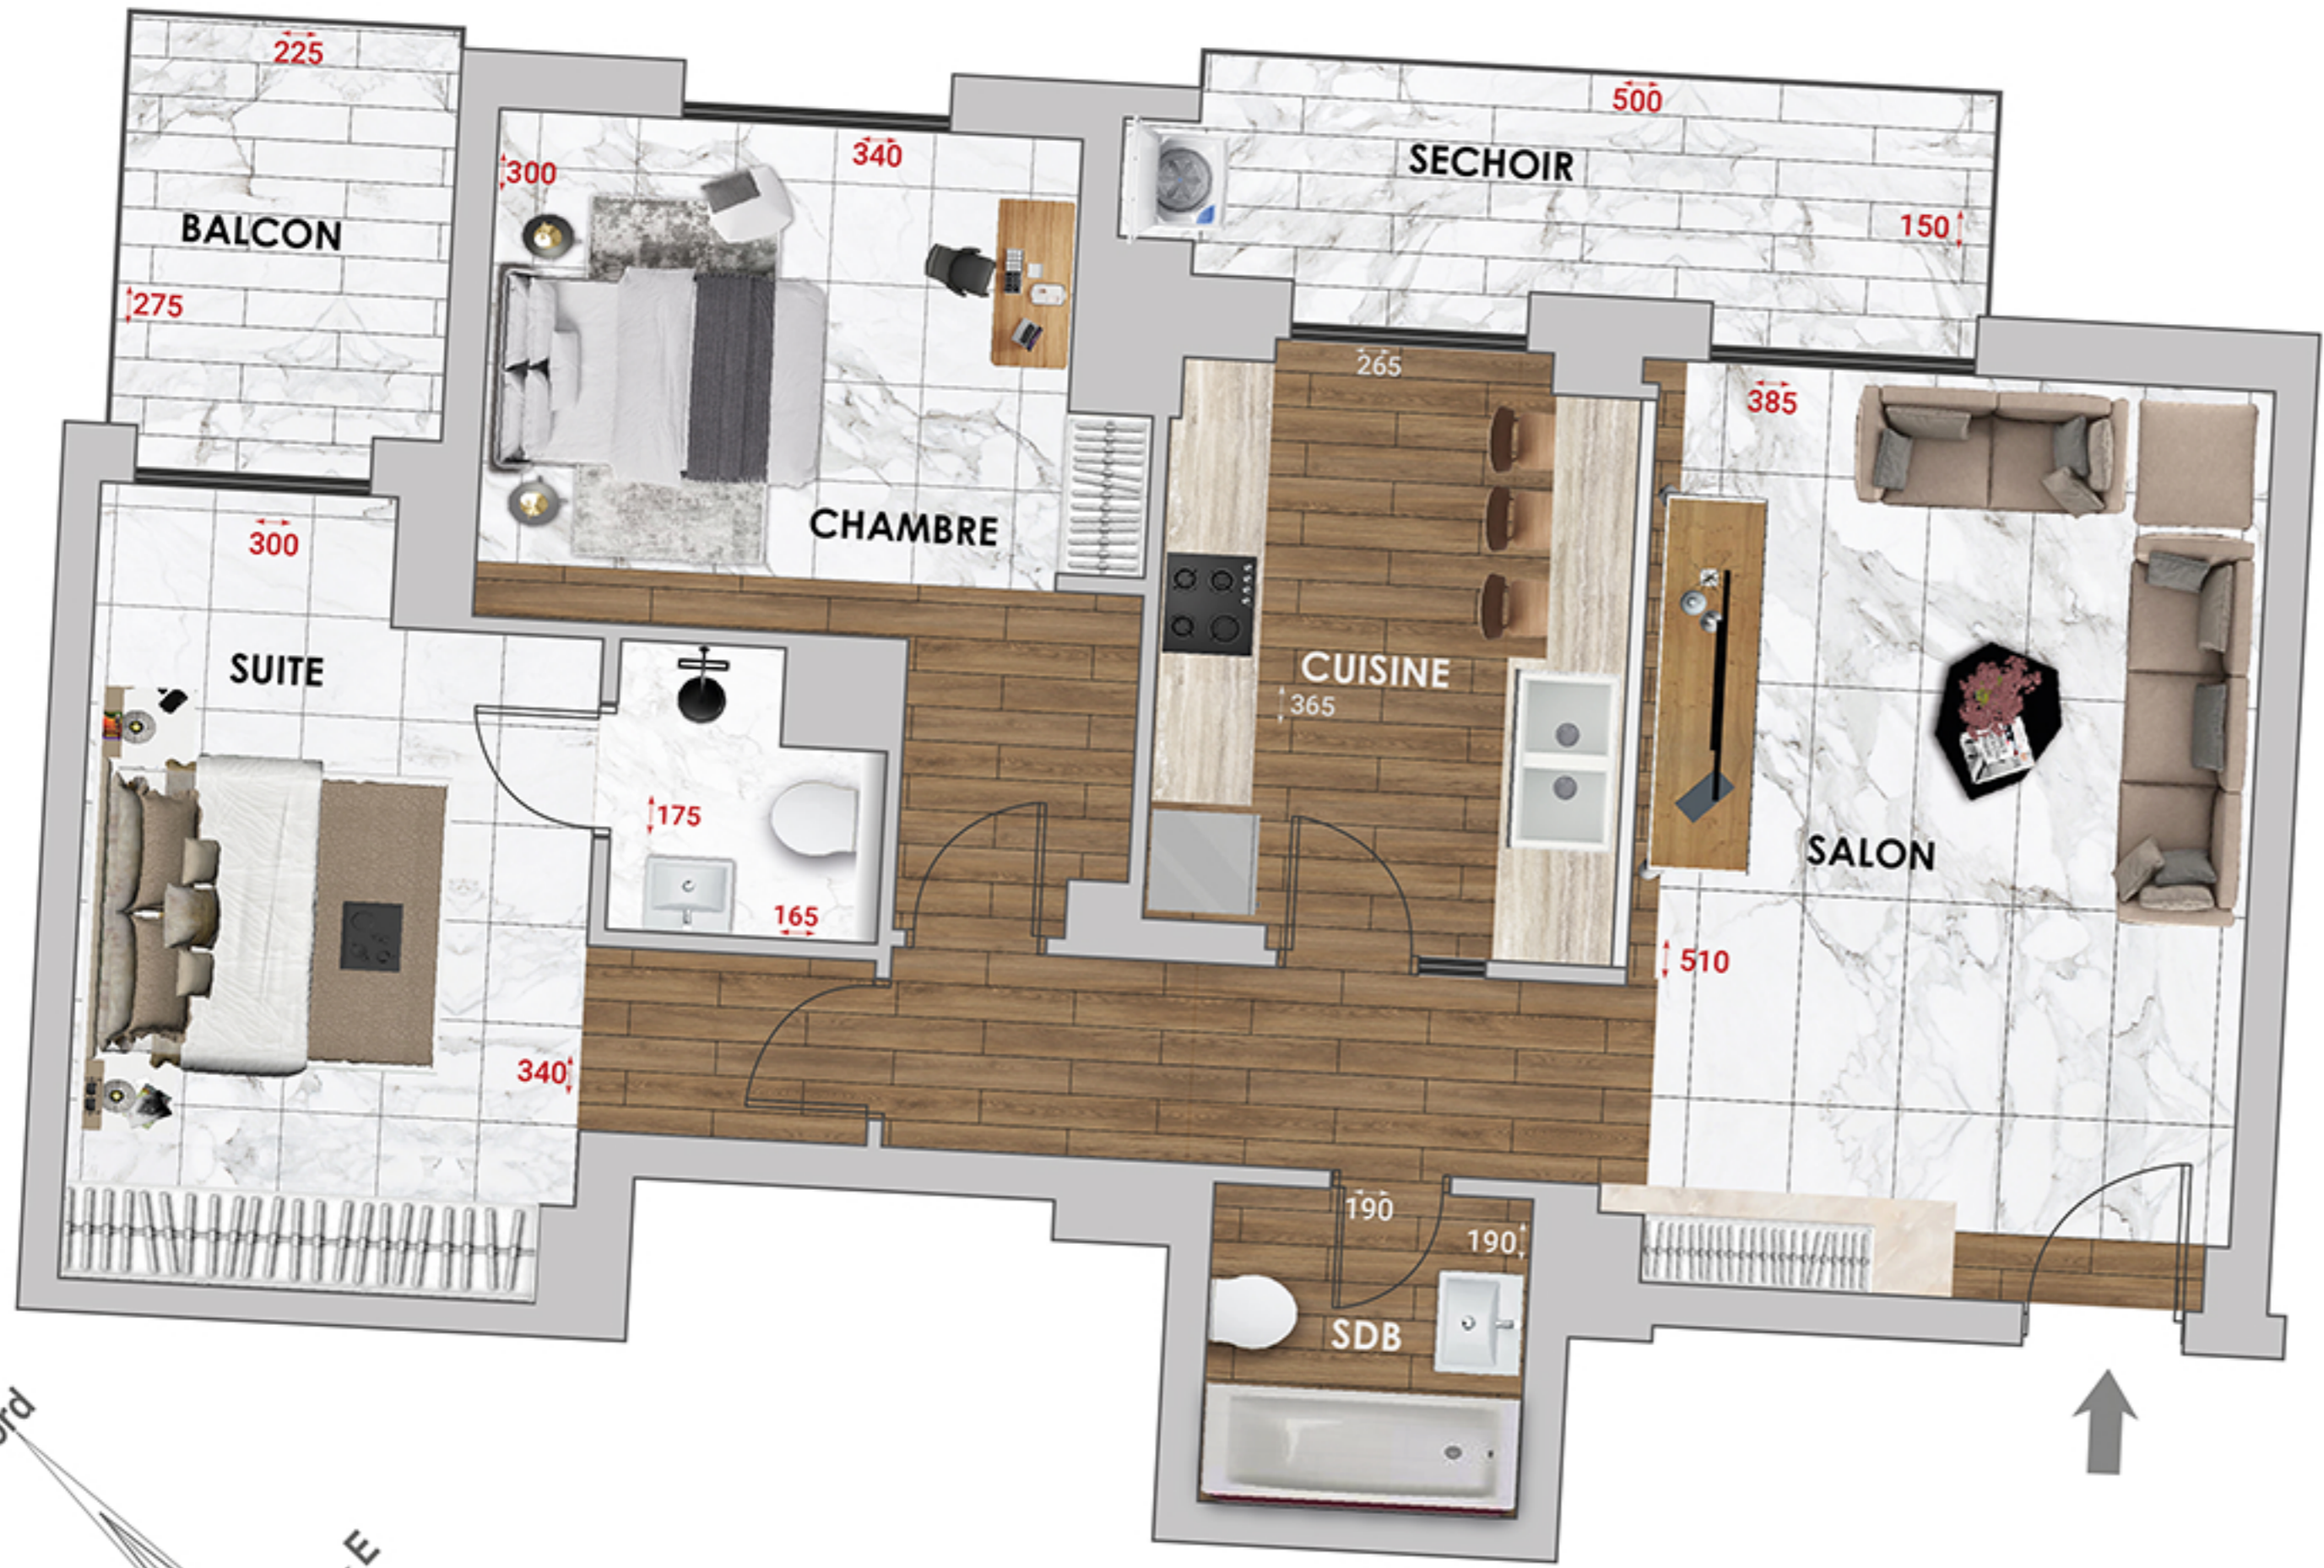

## K-11

NIVEAU : R+3

TYPE : S+2

SURFACE NET : 74 M<sup>2</sup>

SURFACE HO : 85 M<sup>2</sup>

TERRASSE : 14 M<sup>2</sup>

SURFACE COUVERTE : 96 M<sup>2</sup>

Immobilière Gloulou  
عقارية قلوبو  
— Since 1986 —