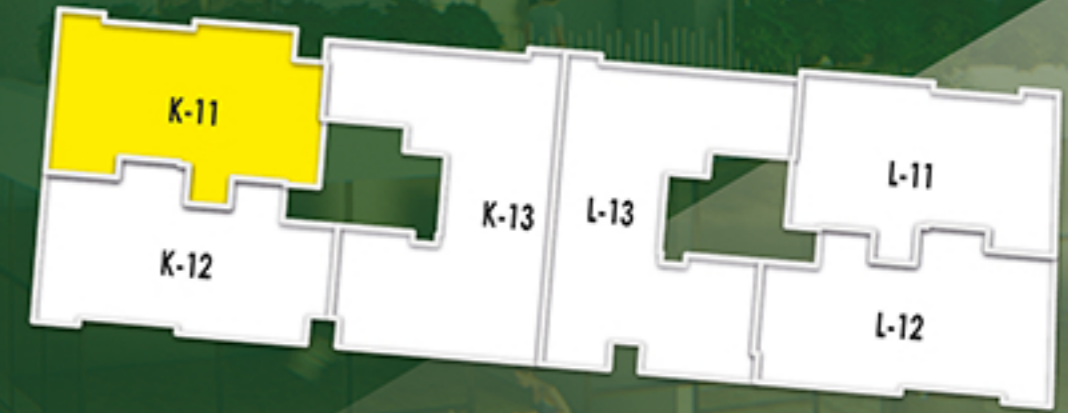

## K-11

NIVEAU : R+3

TYPE : S+2

SURFACE NET : 74 M<sup>2</sup>

SURFACE HO : 85 M<sup>2</sup>

TERRASSE : 14 M<sup>2</sup>

SURFACE COUVERTE : 96 M<sup>2</sup>

Immobilière Gloulou  
عقارية قلوبو  
— Since 1986 —