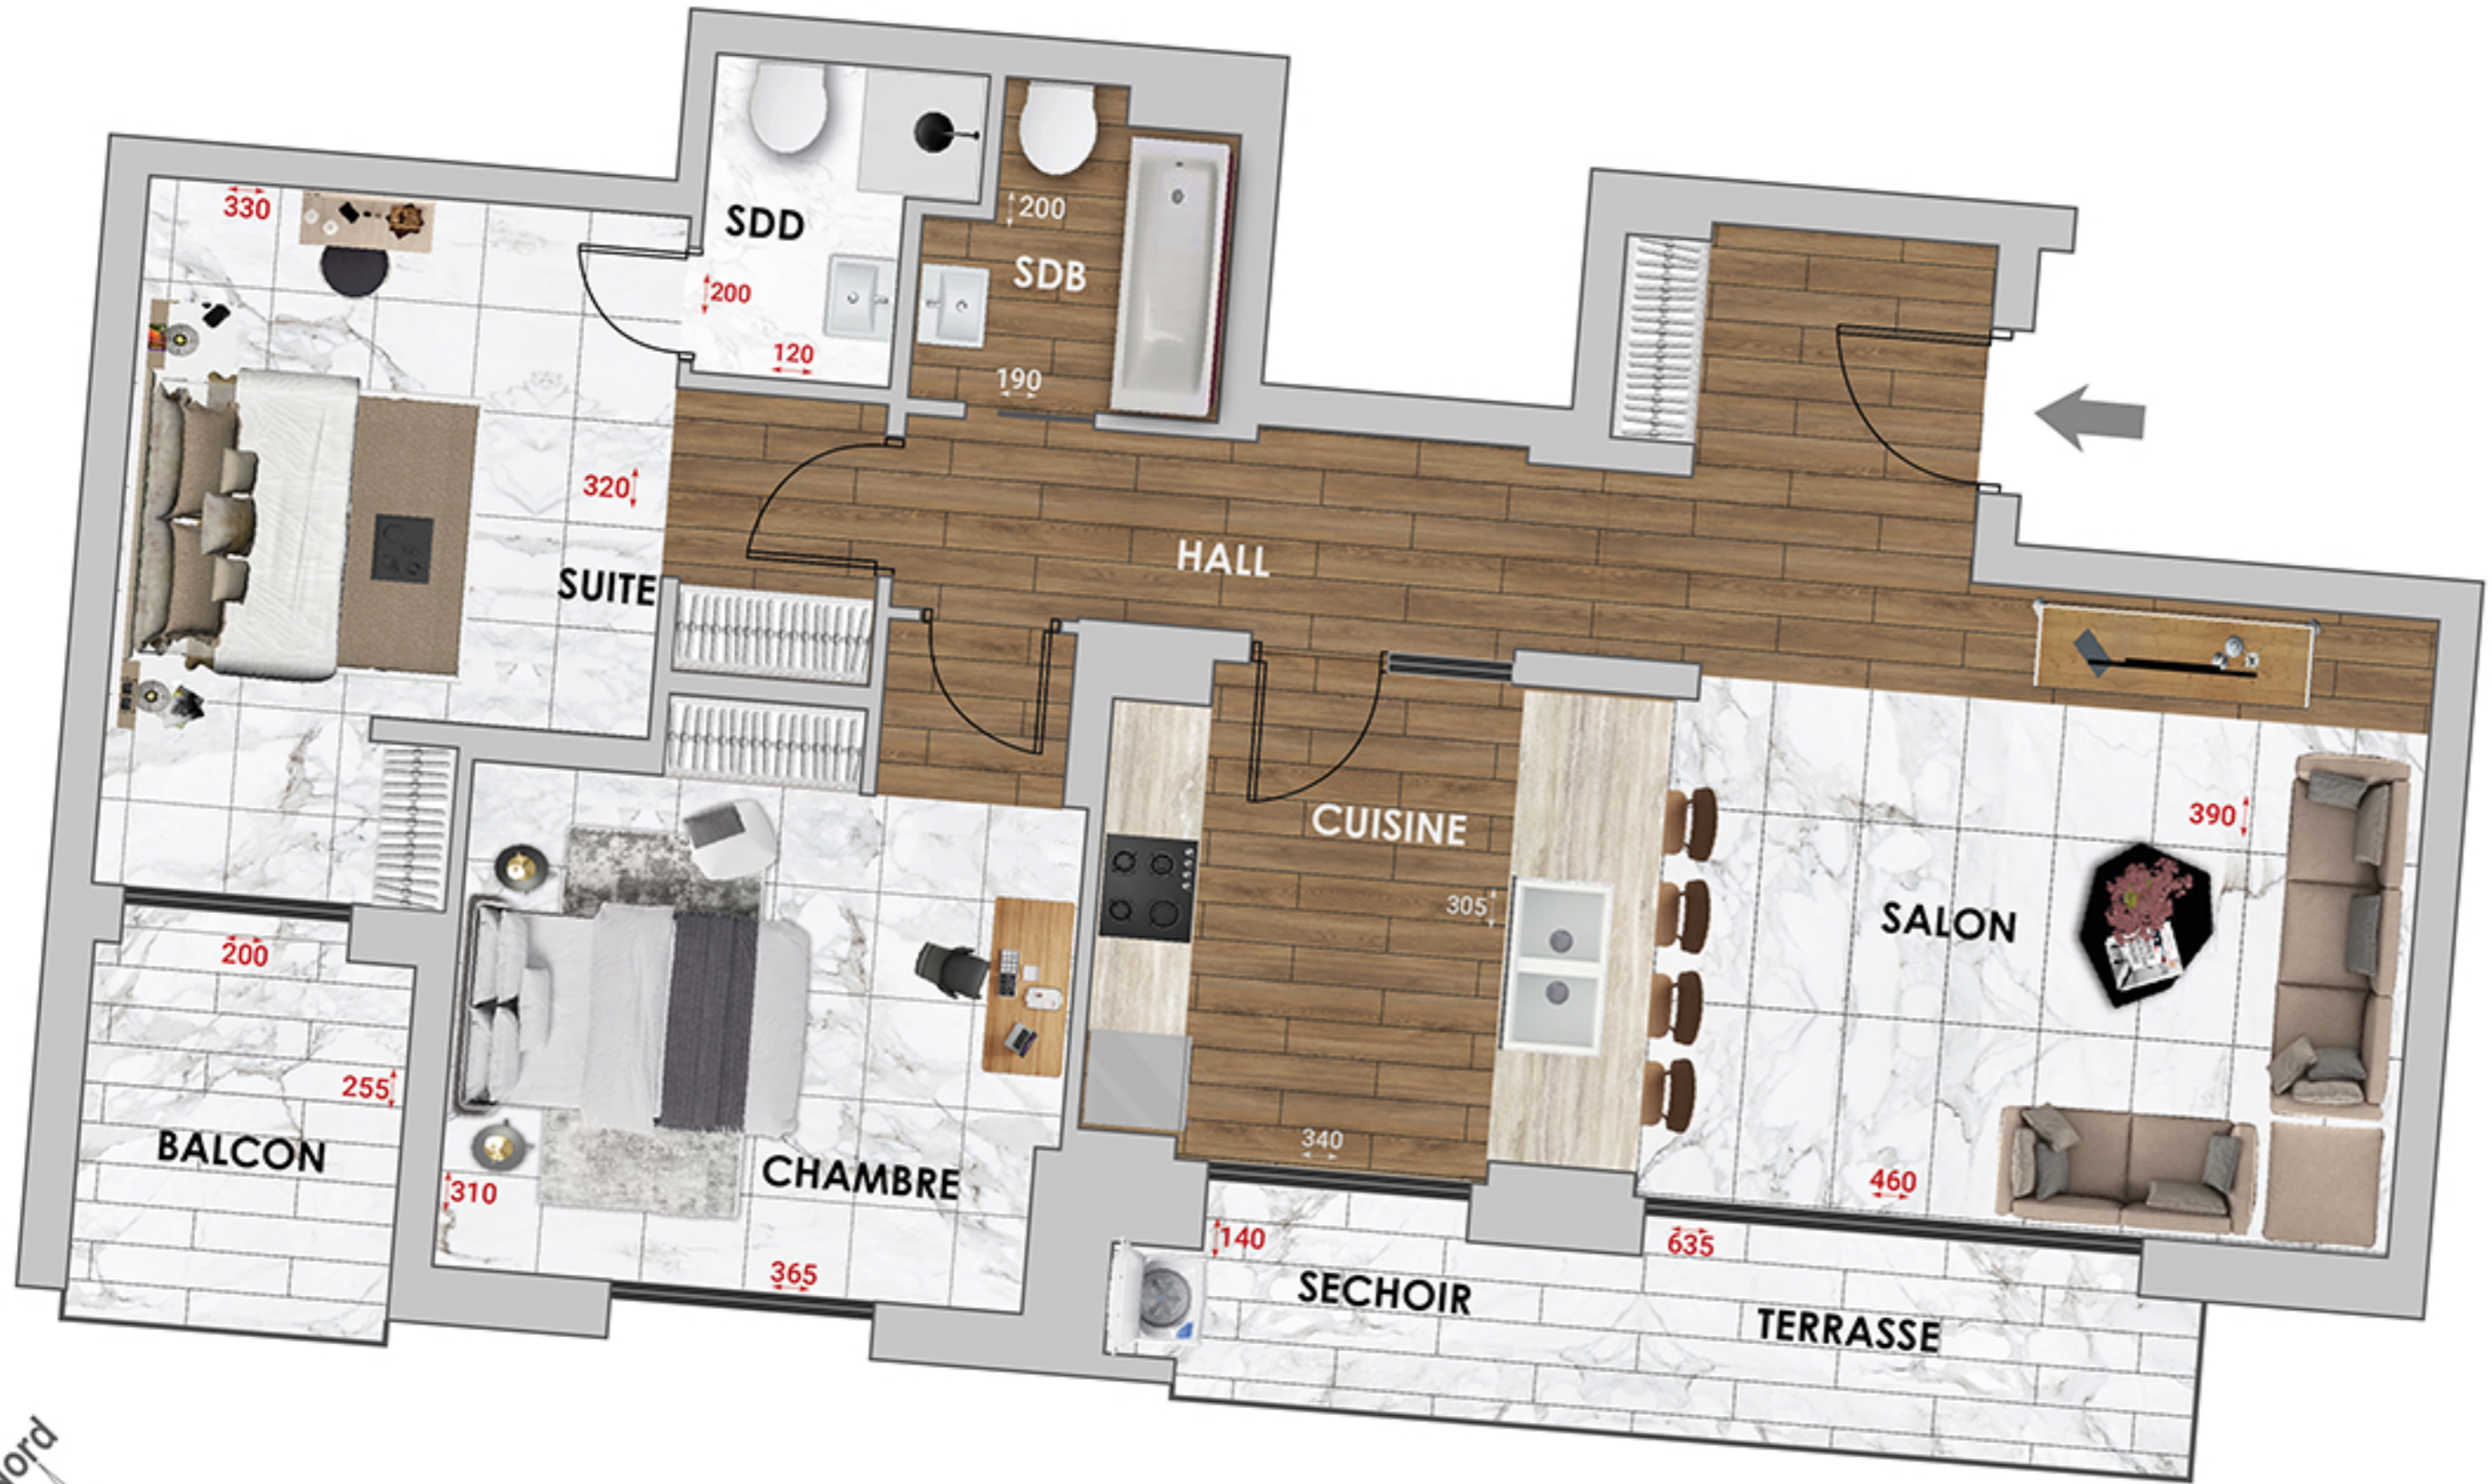

FUJI

APARTMENTS

K-12

NIVEAU : R+3

TYPE : S+2

SURFACE NET : 75 M²

SURFACE HO : 87 M²

TERRASSE : 14 M²

SURFACE COUVERTE : 99 M²

Immobilière Cloulo
عقارات كلولو
— Since 1986 —

Immeuble LES ARCADES, Av. Ibn El Jazzar - 4000 Sousse
contact@spig.tn
www.immobilierecloulo.com
f IMMOBILIÈRE CLOULO (البرسة المتة العجازري فلولو)
@ immobilierecloulo
+(216) 70 246 946