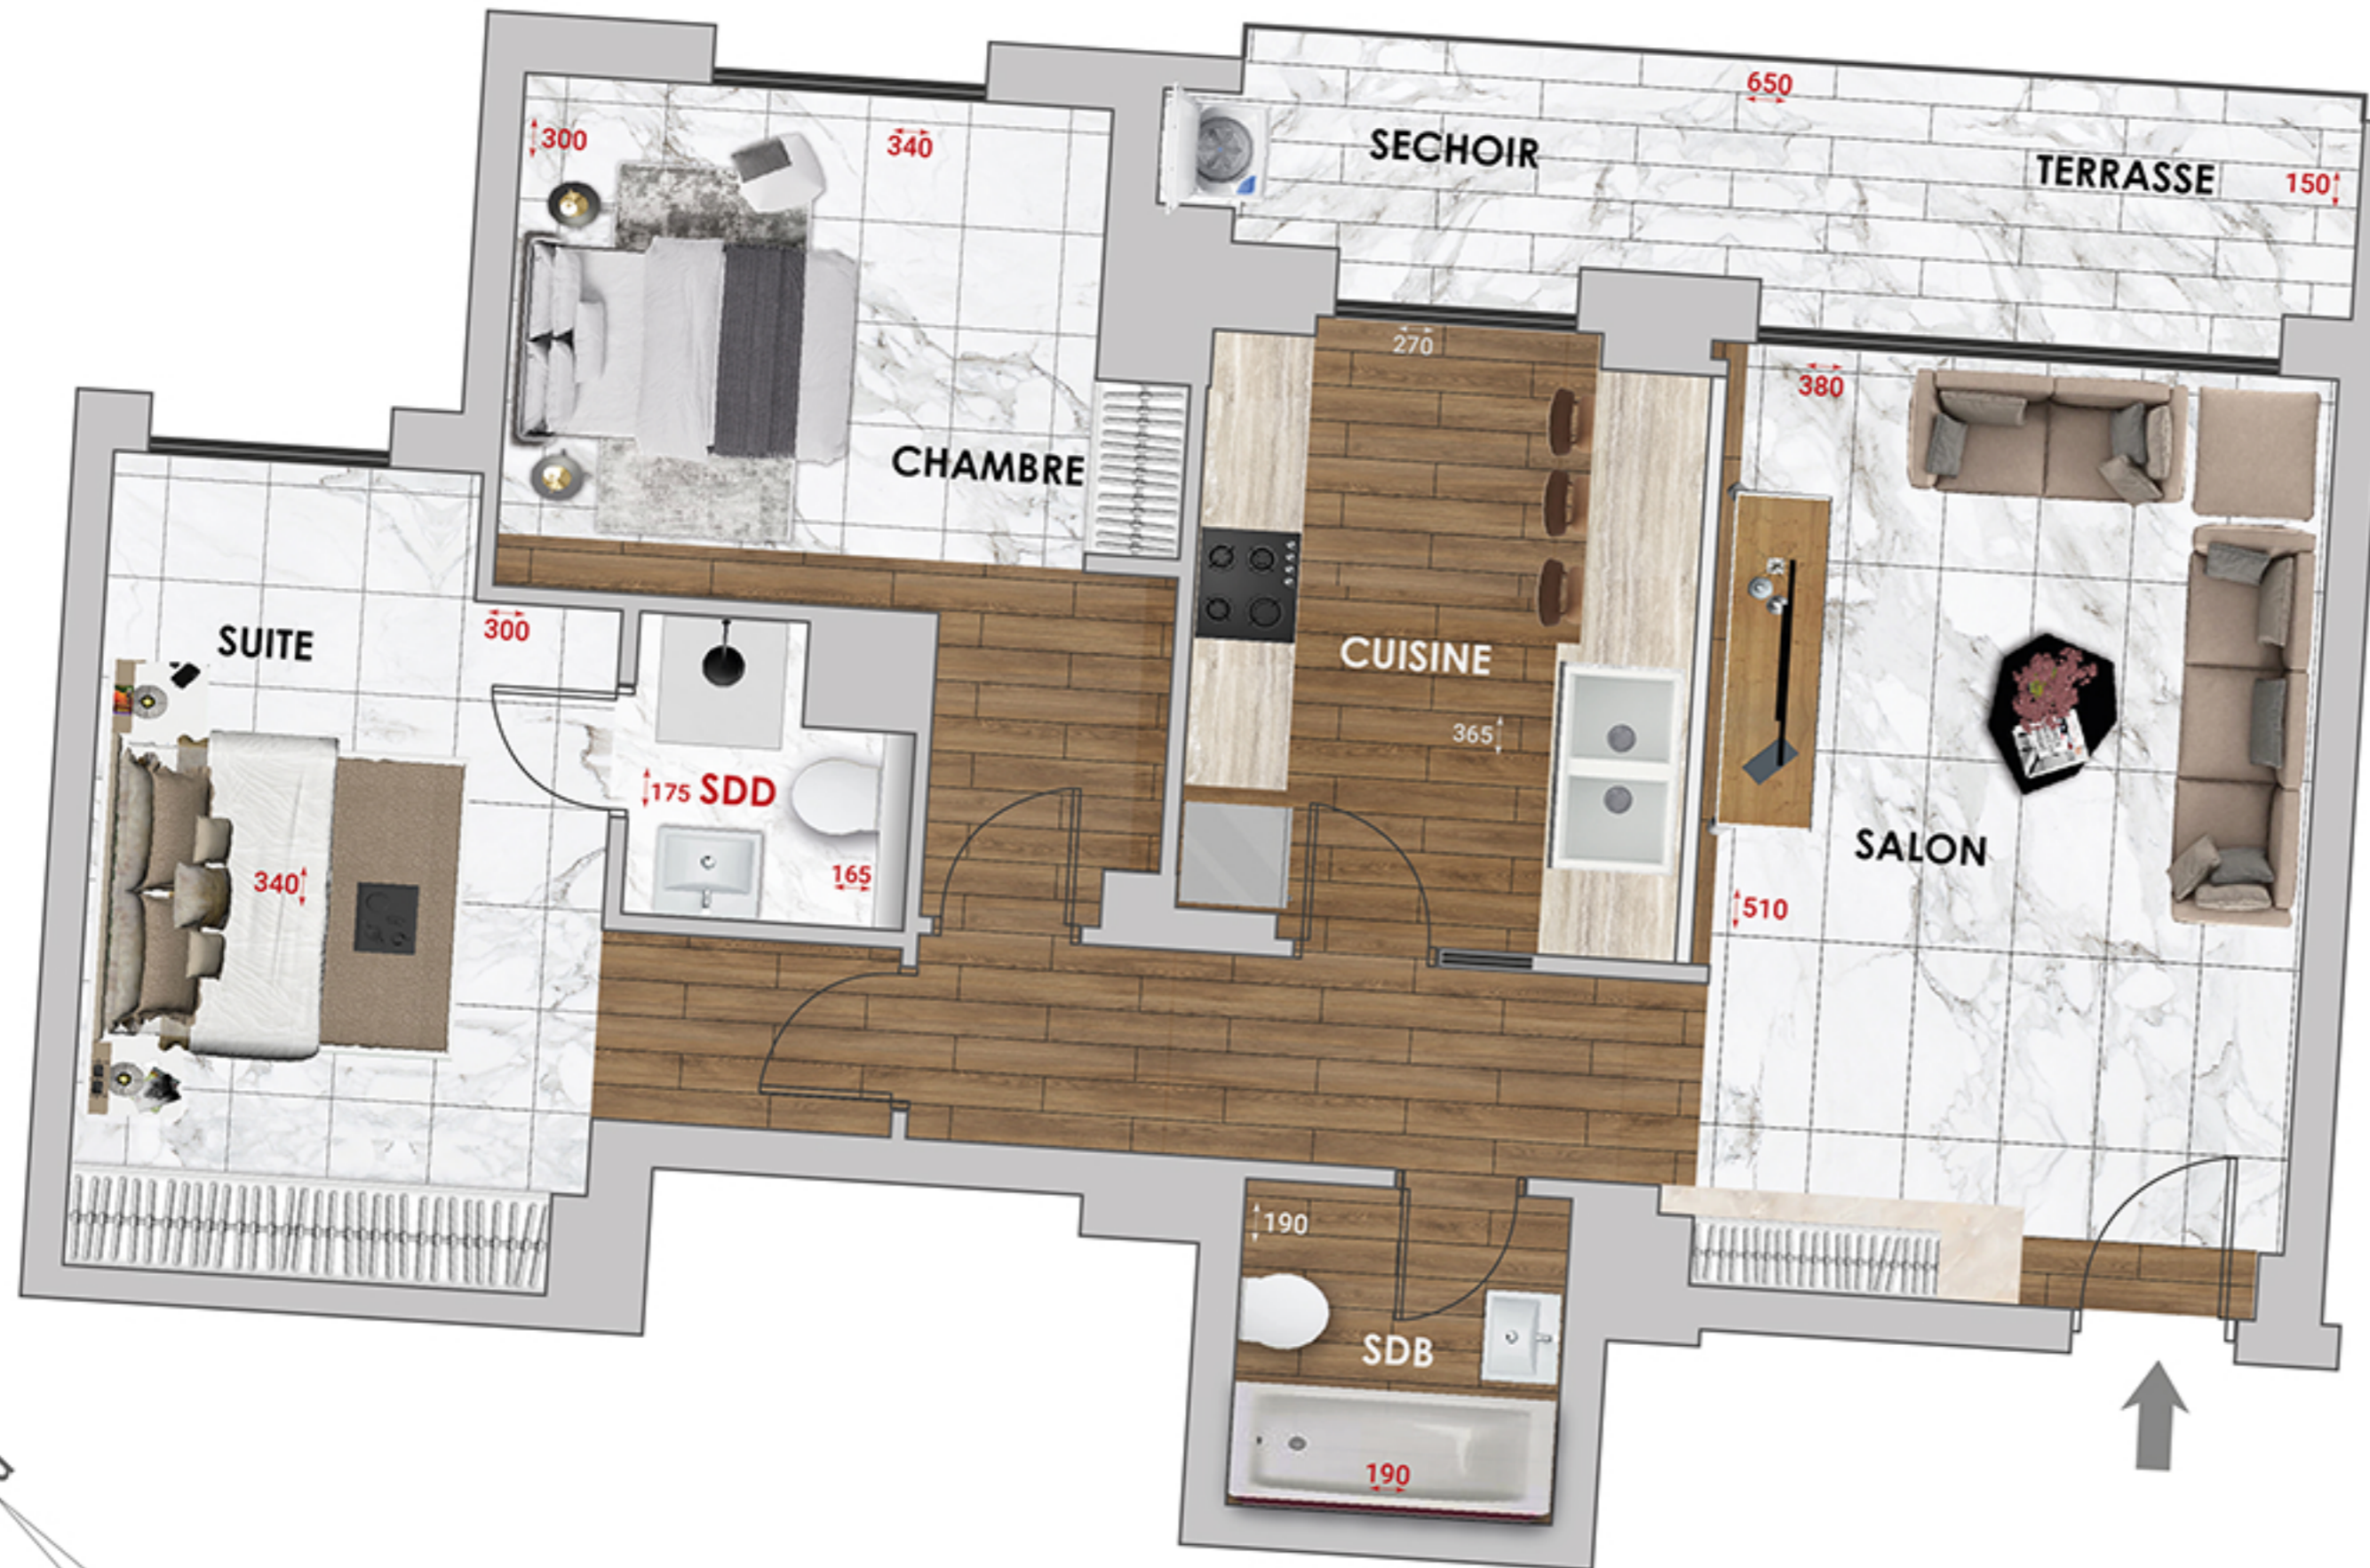

FUJI
APARTMENTS

K-21

NIVEAU : R+4

TYPE : S+2

SURFACE NET : 73 M²

SURFACE HO : 85 M²

TERRASSE : 10 M²

SURFACE COUVERTE : 96 M²