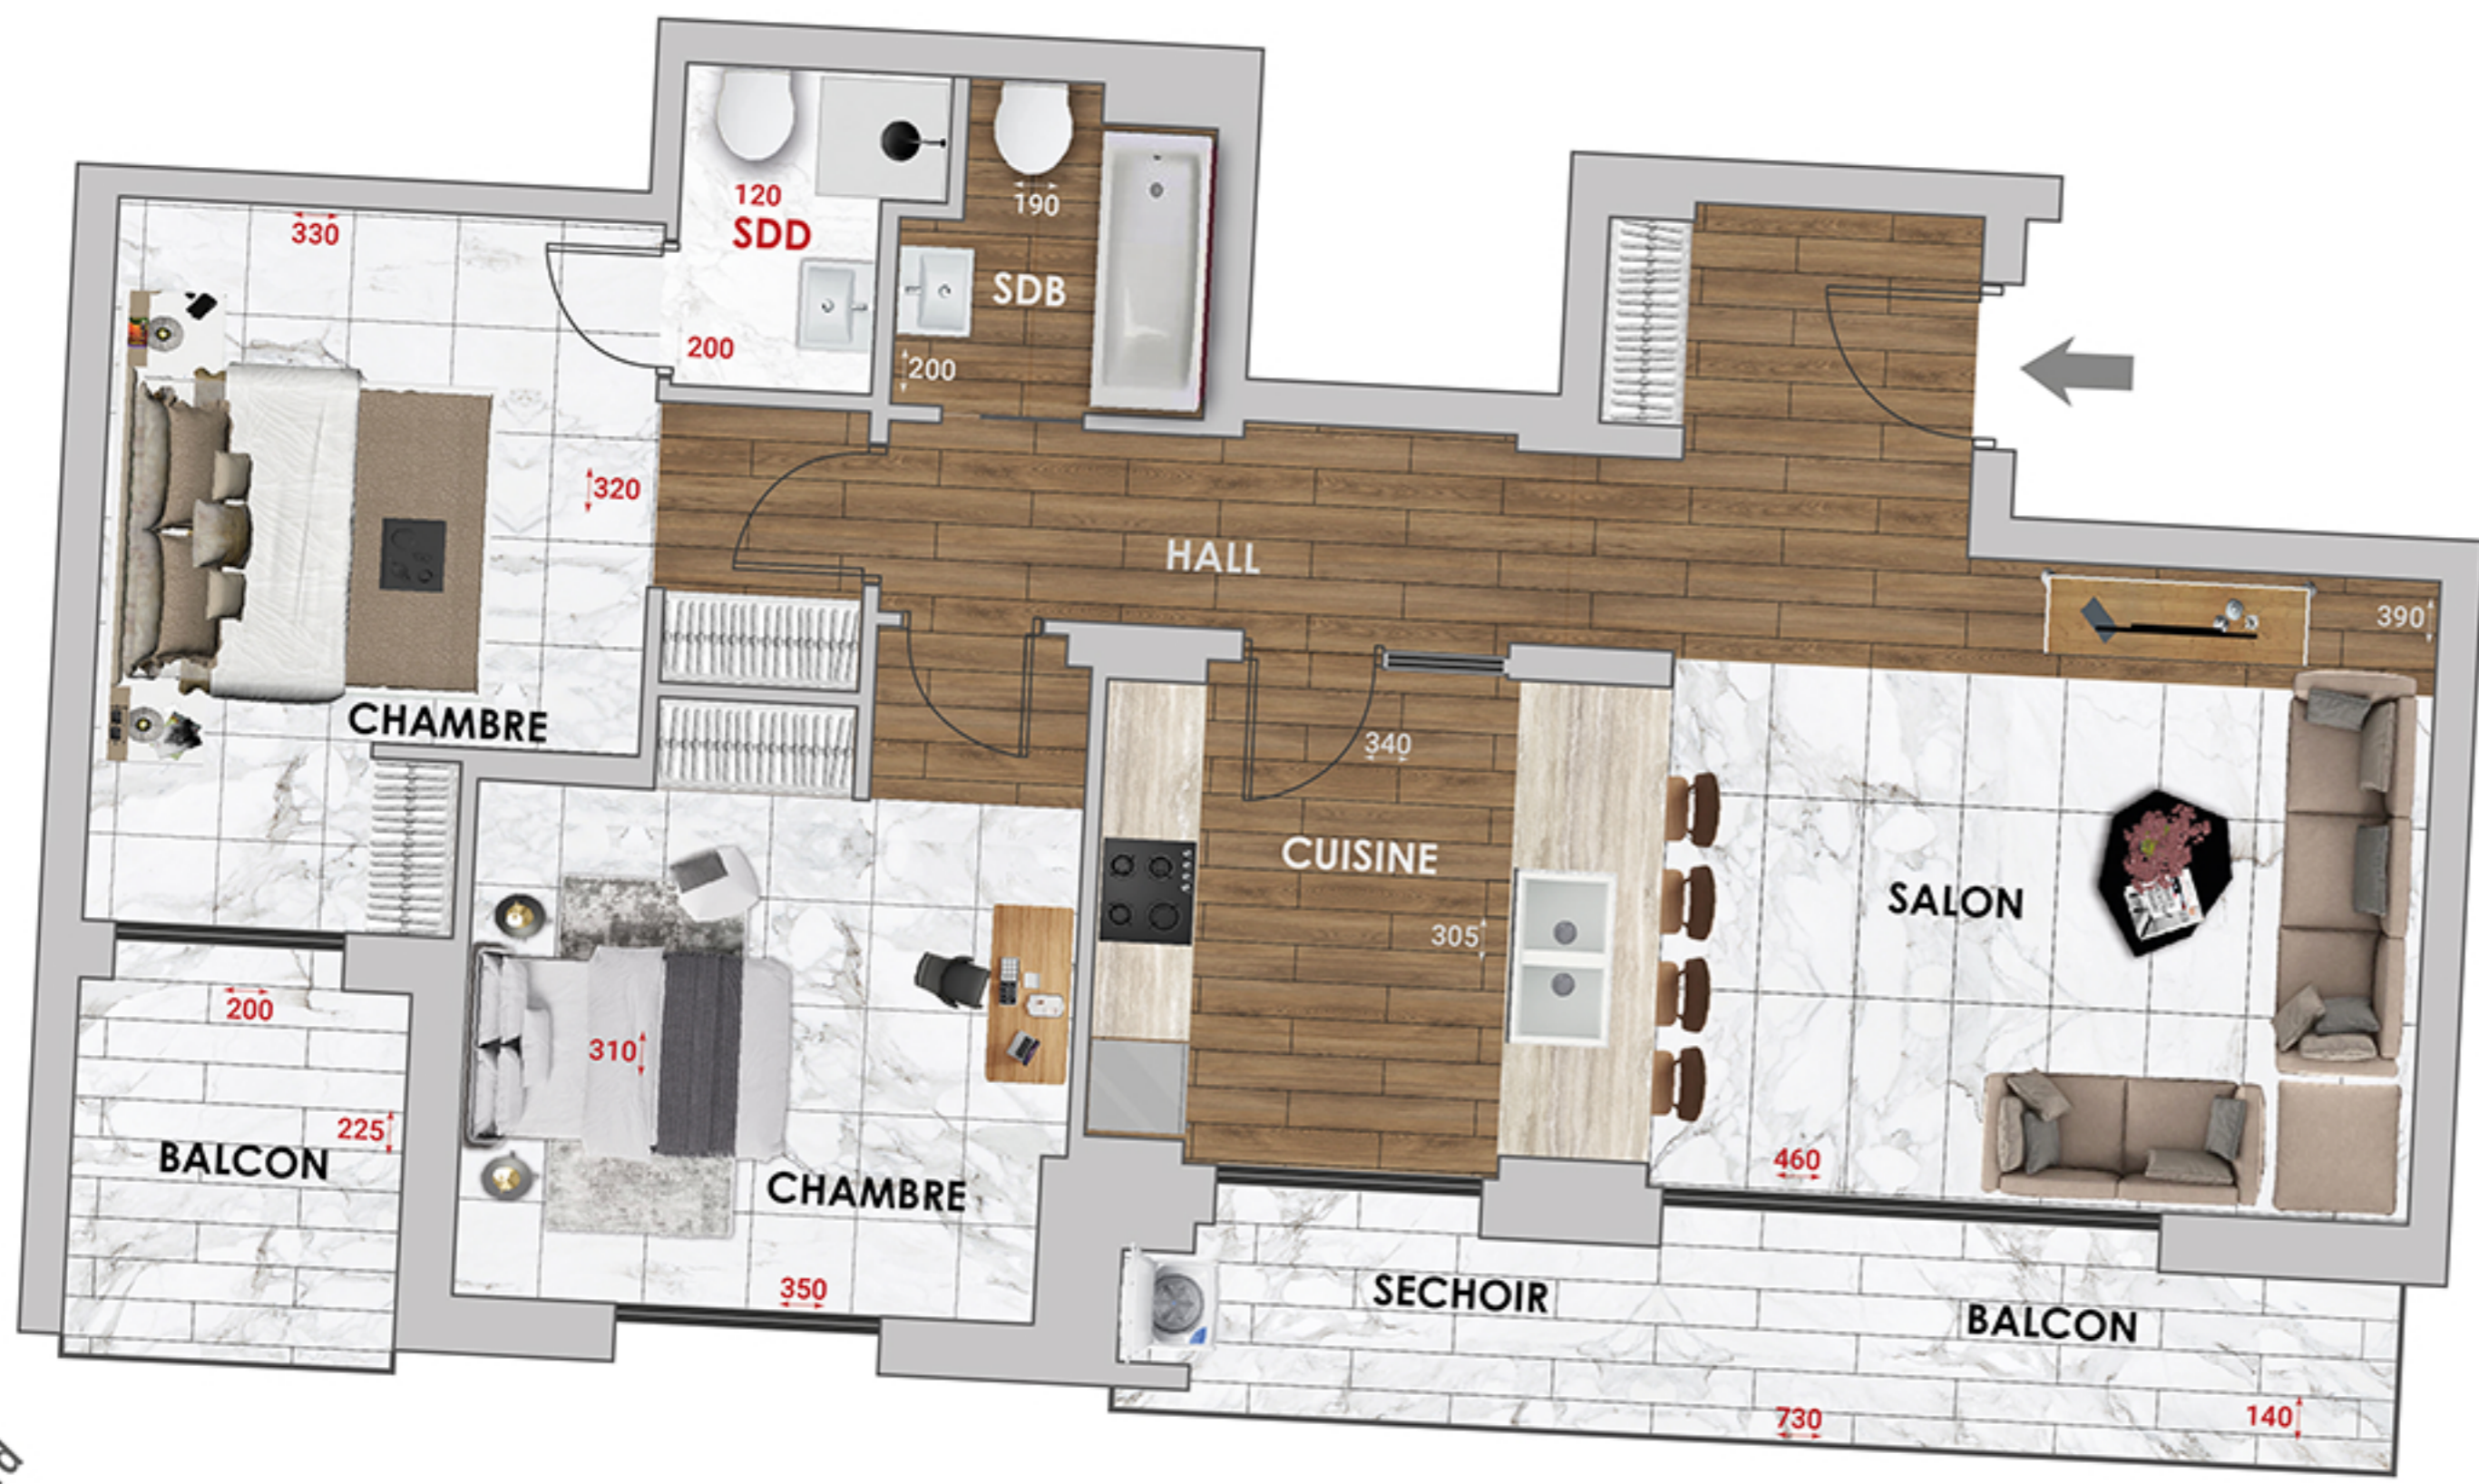

FUJI
APARTMENTS

K-22

NIVEAU : R+4

TYPE : S+2

SURFACE NET : 75 M²

SURFACE HO : 87 M²

TERRASSE : 16 M²

SURFACE COUVERTE : 99 M²