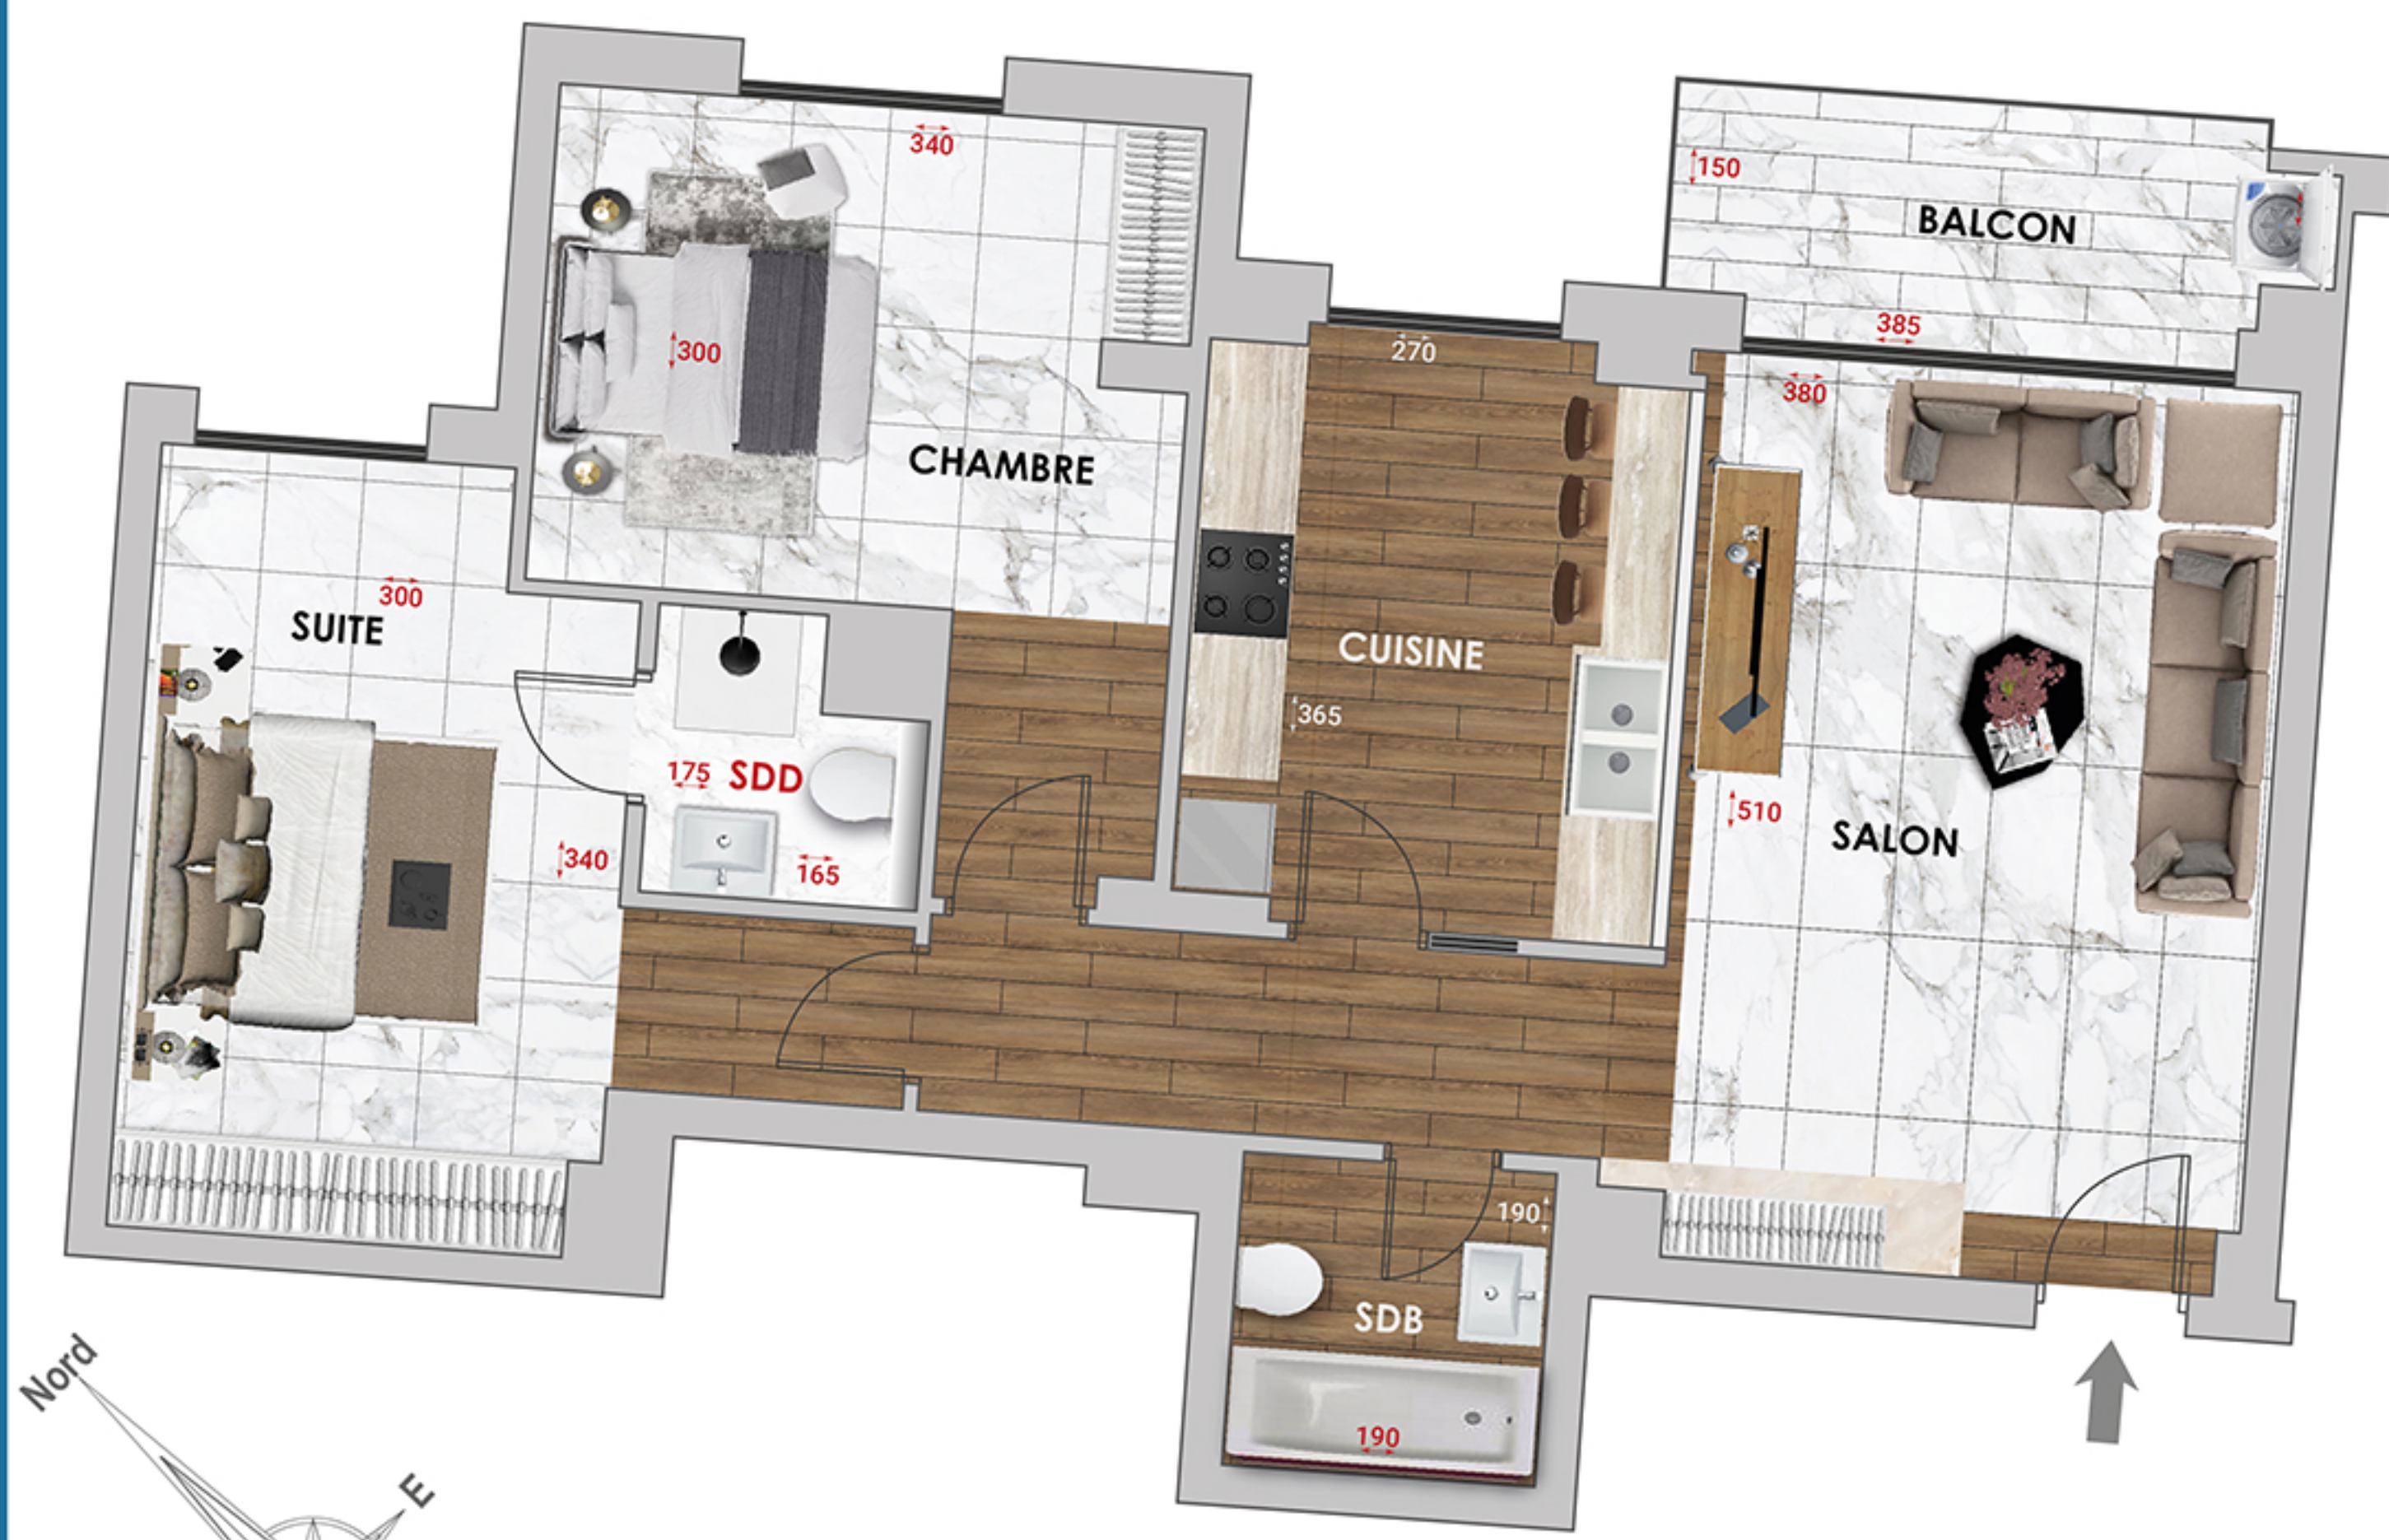

## K-31

NIVEAU : R+5

TYPE : S+2

SURFACE NET : 73 M<sup>2</sup>

SURFACE HO : 85 M<sup>2</sup>

TERRASSE : 12 M<sup>2</sup>

SURFACE COUVERTE : 97 M<sup>2</sup>

Immobilière Gloulou  
عقارية قلوب  
Since 1986