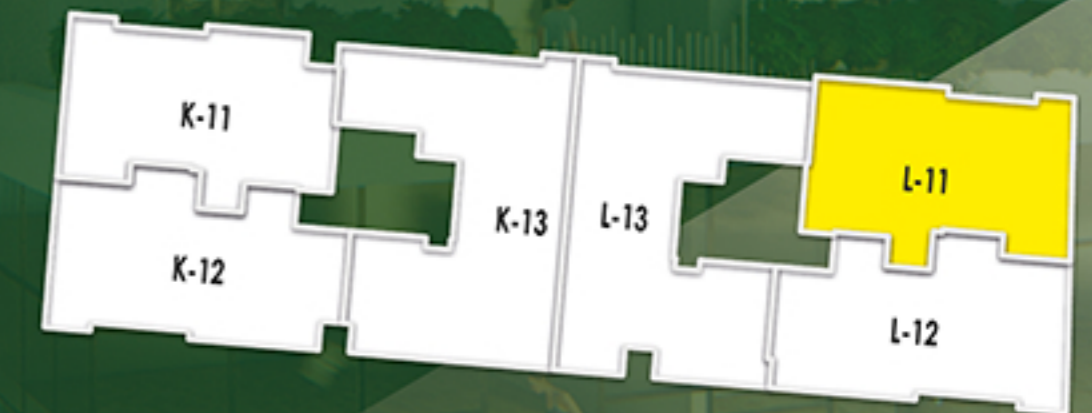

FUJI
APARTMENTS

L-11

NIVEAU : R+2

TYPE : S+2

SURFACE NET : 71 M²

SURFACE HO : 83 M²

TERRASSE : 15 M²

SURFACE COUVERTE : 94 M²