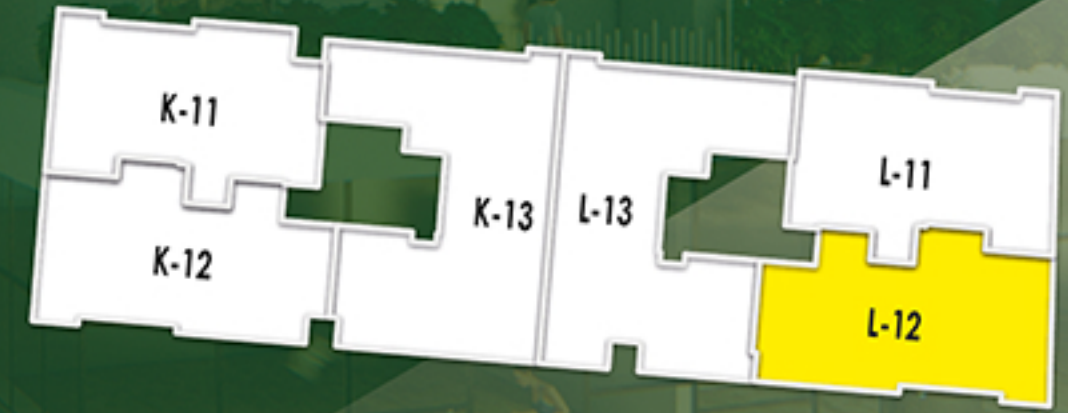

# L-12

NIVEAU : **R+3**

TYPE : **S+2**

SURFACE NET : **75 M<sup>2</sup>**

SURFACE HO : **88 M<sup>2</sup>**

TERRASSE : **15 M<sup>2</sup>**

SURFACE COUVERTE : **99 M<sup>2</sup>**

Immobilière Cloulo  
عقارات كلولو  
— Since 1986 —