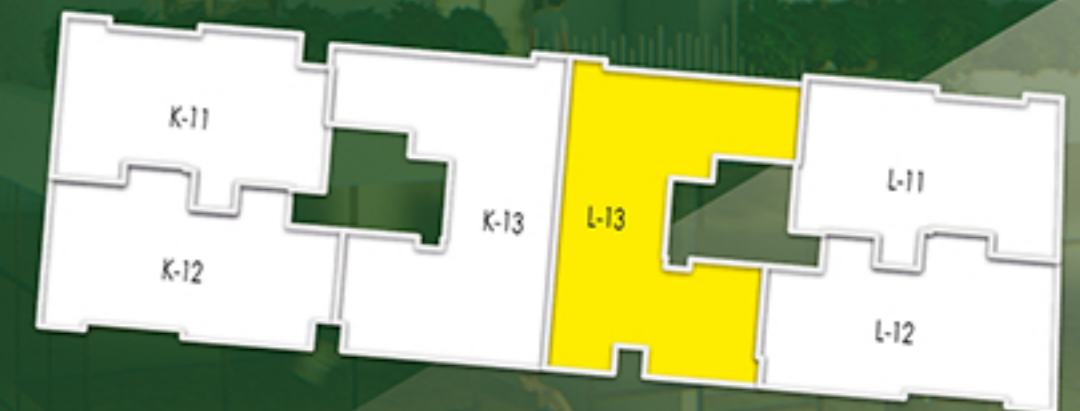

**FUJI**  
APARTMENTS

**L-13**

NIVEAU : R+3

TYPE : S+3

SURFACE NET : 99 M<sup>2</sup>

SURFACE HO : 117 M<sup>2</sup>

TERRASSE : 17 M<sup>2</sup>

SURFACE COUVERTE : 132 M<sup>2</sup>