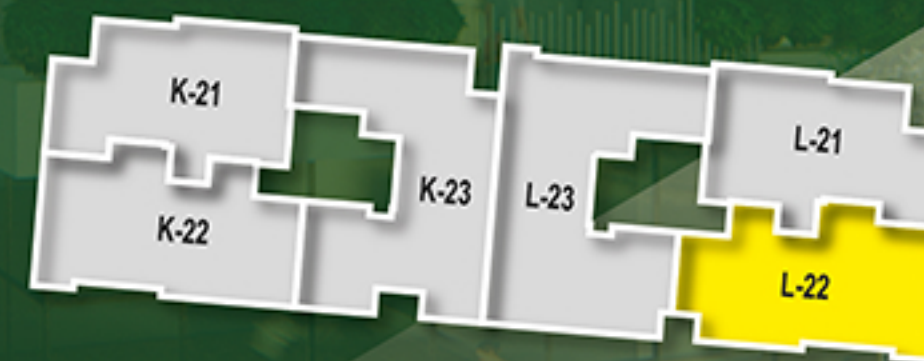

**FUJI**  
APARTMENTS

**L-22**

NIVEAU : R+4

TYPE : S+2

SURFACE NET : 75 M<sup>2</sup>

SURFACE HO : 88 M<sup>2</sup>

TERRASSE : 13 M<sup>2</sup>

SURFACE COUVERTE : 99 M<sup>2</sup>