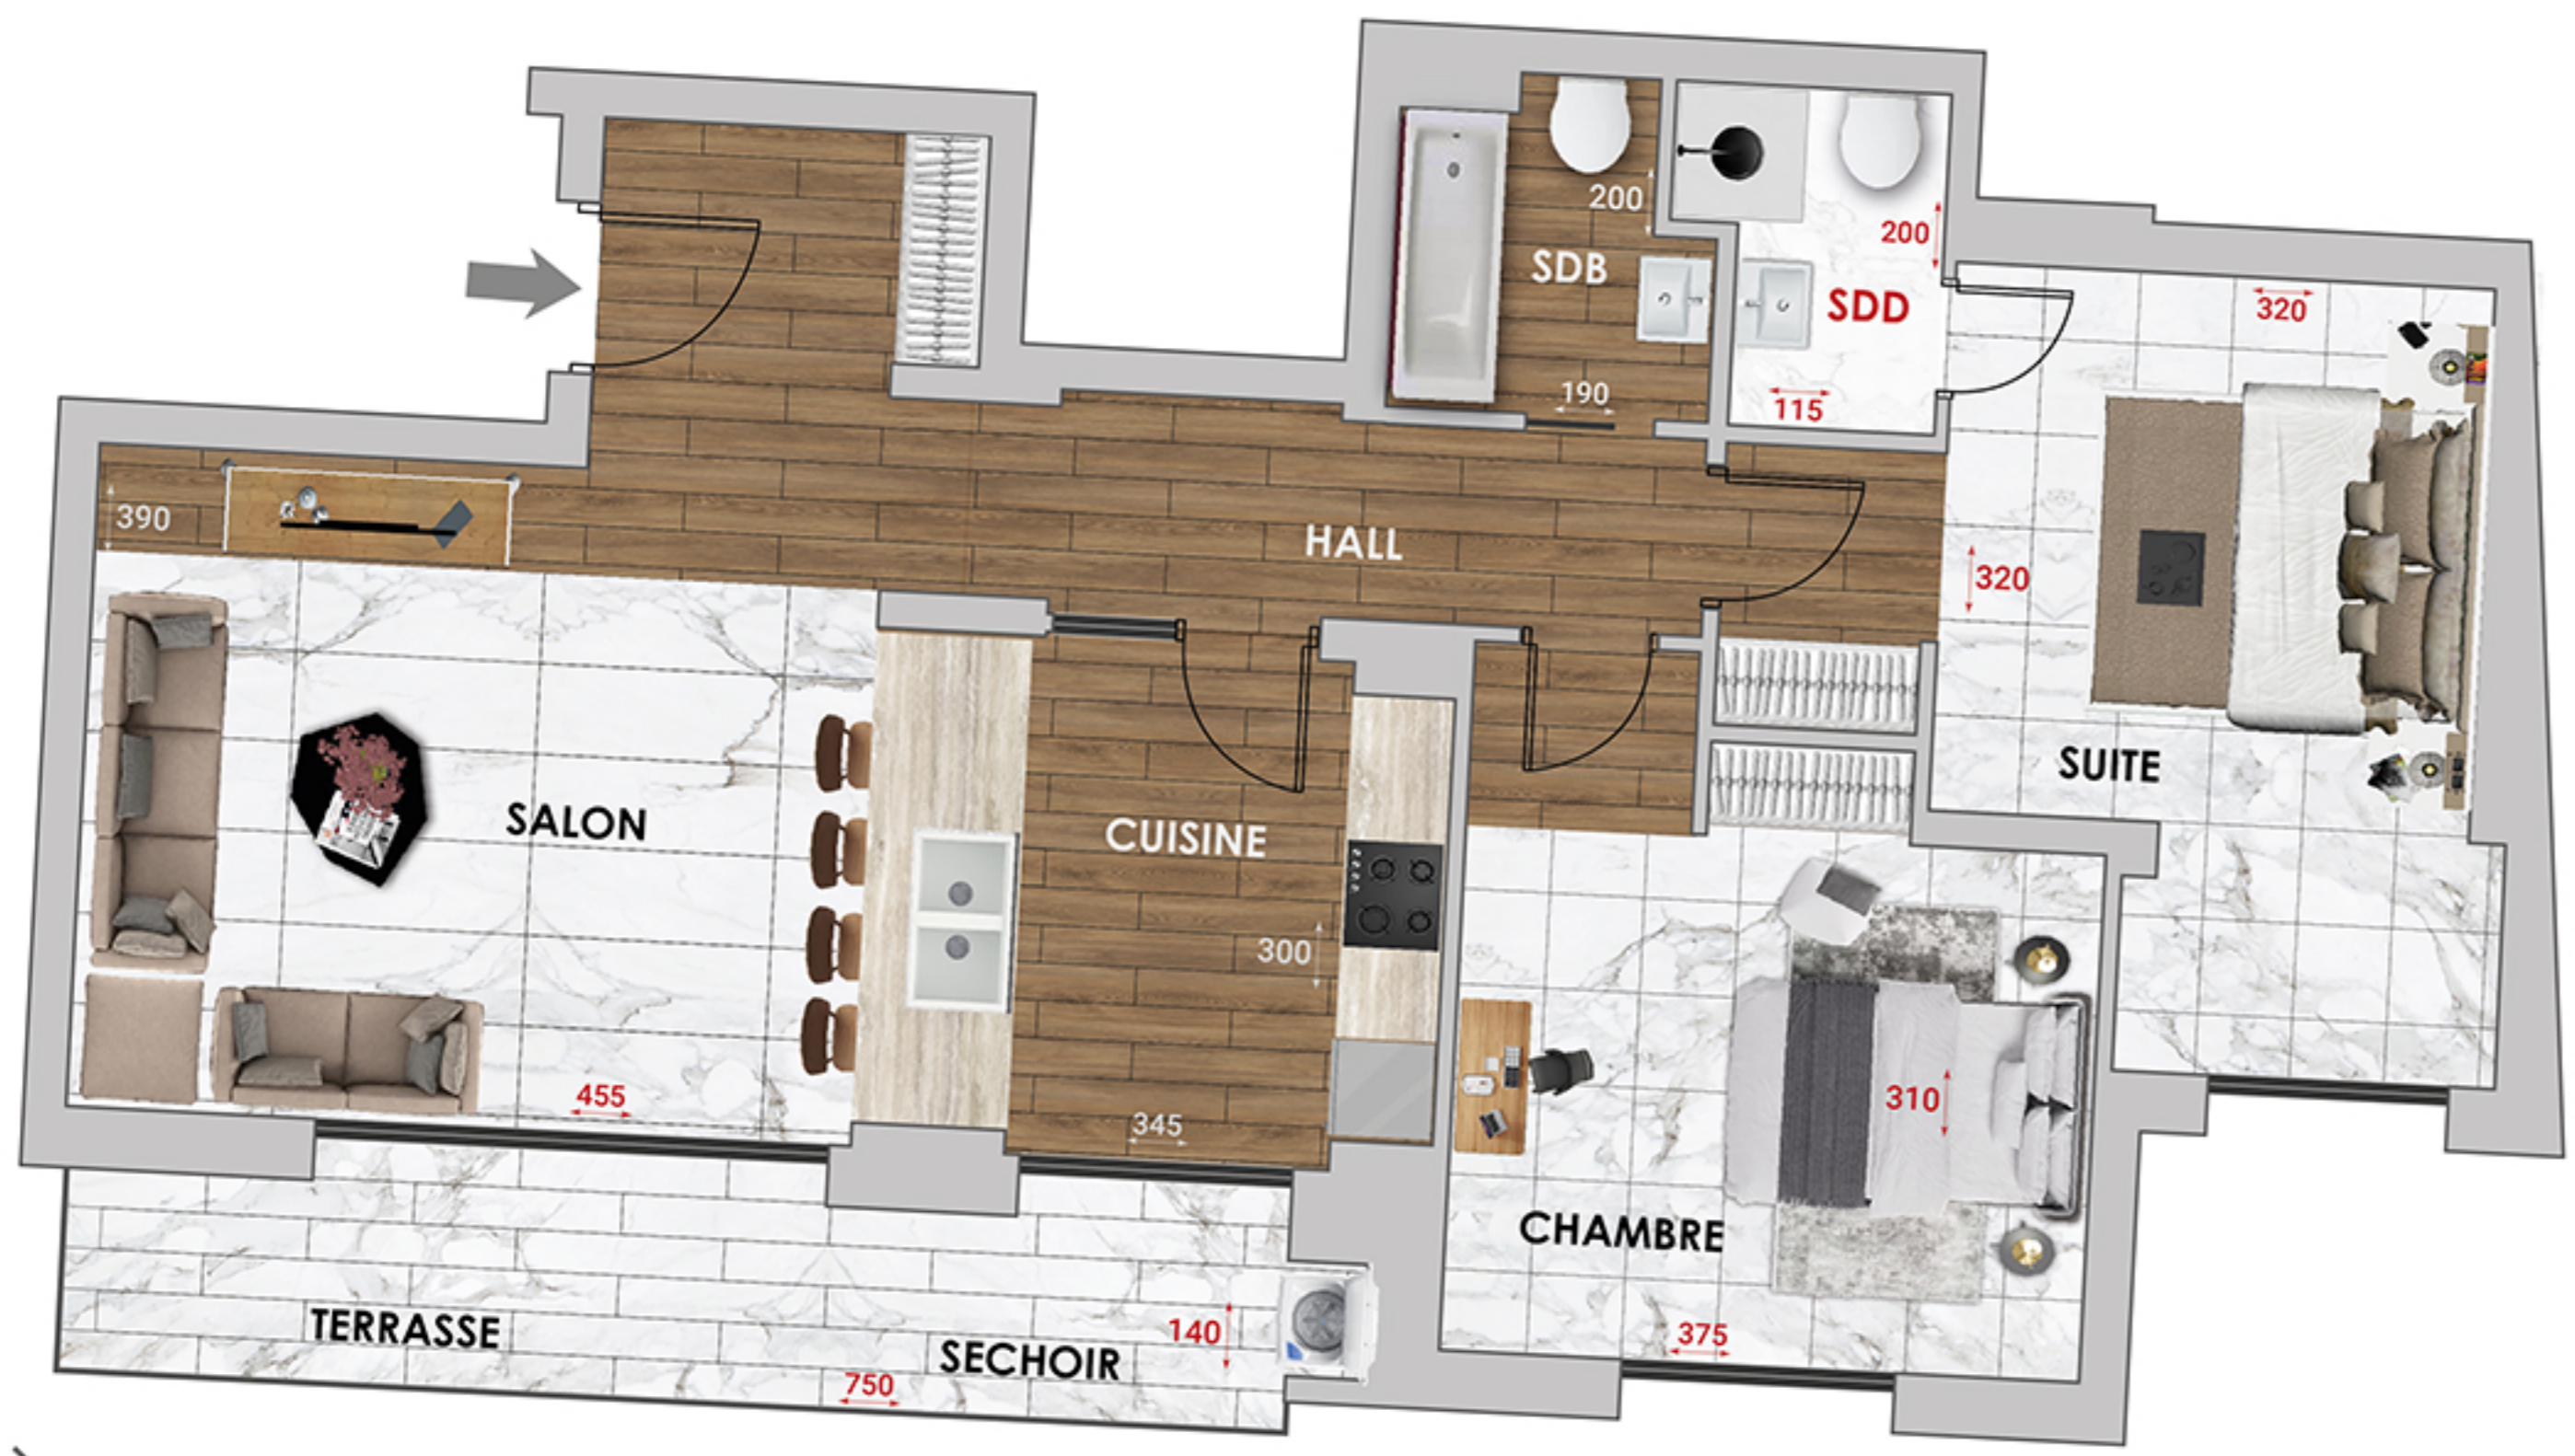

FUJI

A P A R T M E N T S

L-32

NIVEAU : R+5

TYPE : S+2

SURFACE NET : 76 M²

SURFACE HO : 88 M²

TERRASSE : 10 M²

SURFACE COUVERTE : 99 M²

Immobilière Gloulou
عقارية غلولة
— Since 1986 —

Immeuble LES ARCADES, Av. Ibn El Jazzar - 4000 Sousse
contact@spig.tn
www.immobilieregloulou.com
f IMMOBILIERE GLOULOU (عقارية غلولة)
@ immobilieregloulou
+(216) 70 246 946