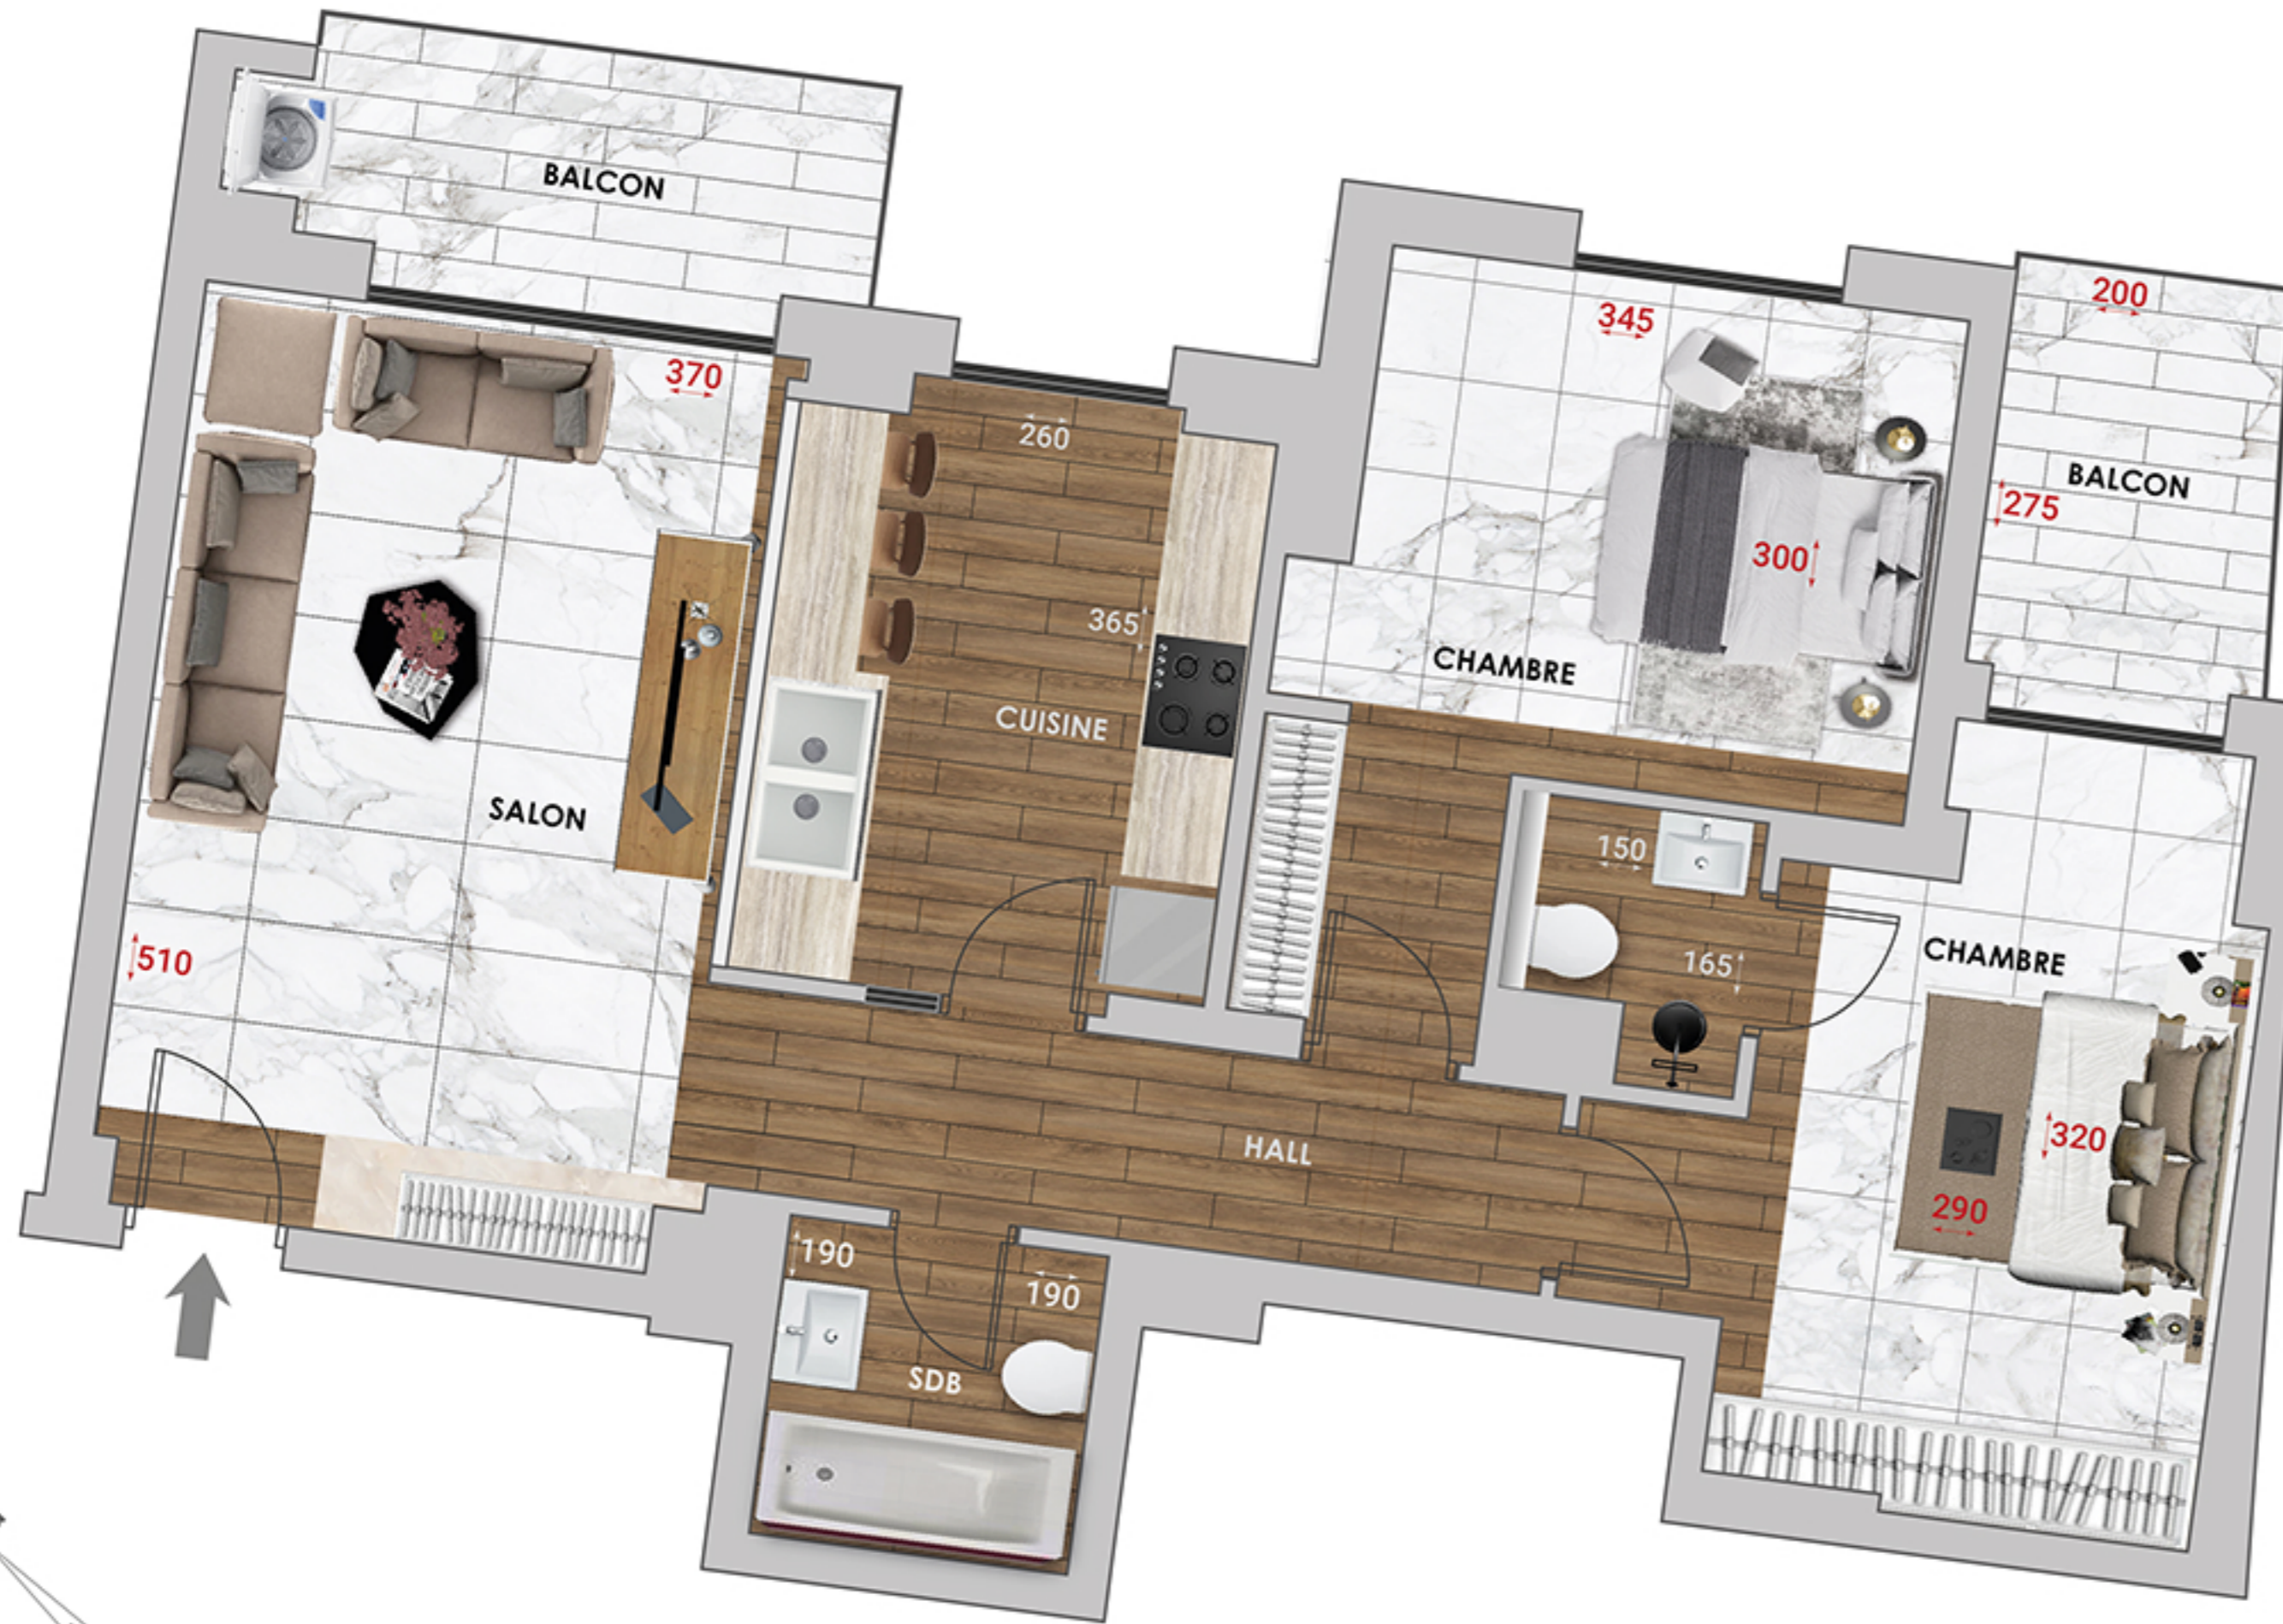

FUJI
APARTMENTS

L-41

NIVEAU : R+6

TYPE : S+2

SURFACE NET : 71 M²

SURFACE HO : 83 M²

TERRASSE : 11 M²

SURFACE COUVERTE : 94 M²